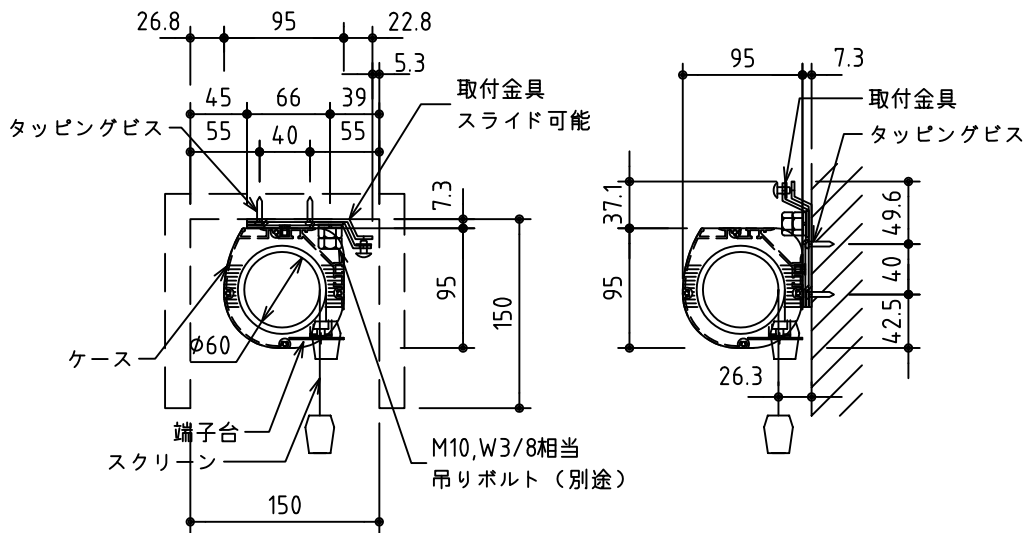

外観図 S=1/30

鍵フルカラー埋め込みスイッチ

ボックス取付時 S=1/6

壁面取付時 S=1/6

*製品の仕様及びデザインは改善等のために予告なく変更する場合があります。

生地	ホワイト W (防災品)	付属品	鍵フルカラーモダンプレート (ミルキーホワイト) 取付金具、タッピングビス
モーター	ローラー内蔵型 消費電流 1.05A 消費電力 105VA	別売品	ワイヤレスリモコン
ケース	材質: アルミ製 塗装色: オフホワイト	別途工事	電気配線配管工事 (1次、2次側共) スイッチボックス、スクリーンボックス
電源	AC100V 50/60Hz		
制御	DC5V		
質量	12.1kg		

株式会社 ケイアイシー

尺度	A4 1/30 1/6	品名	100インチ電動巻上スクリーン(ケース入り 4:3サイズ)		
単位	mm	Rev.	2016/04/27	型番	ES-100W
				No.	