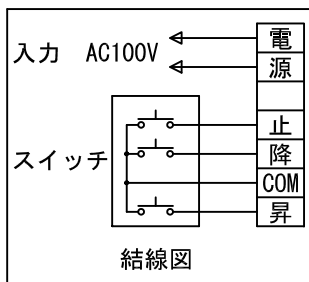

外観図 S=1/30

鍵フルカラー埋め込みスイッチ

ボックス取付時 S=1/6

壁面取付時 S=1/6

*製品の仕様及びデザインは改善等のために予告なく変更する場合があります。

生地	ホワイト W (防災品)	付属品	鍵フルカラーモダンプレート (ミルキーホワイト) 取付金具、タッピングビス
モーター	ローラー内蔵型 消費電流 1.05A 消費電力 105VA	別売品	ワイヤレスリモコン
ケース	材質: アルミ製 塗装色: オフホワイト	別途工事	電気配線配管工事 (1次、2次側共) スイッチボックス、スクリーンボックス
電源	AC100V 50/60Hz		
制御	DC5V		
質量	12.1kg		

株式会社 ケイアイシー

尺度	A4 1/30 1/6	品名	100インチ電動巻上スクリーン(ケース入り 4:3サイズ)		
単位	mm	Rev.	2016/04/27	型番	ES-100W
				No.	