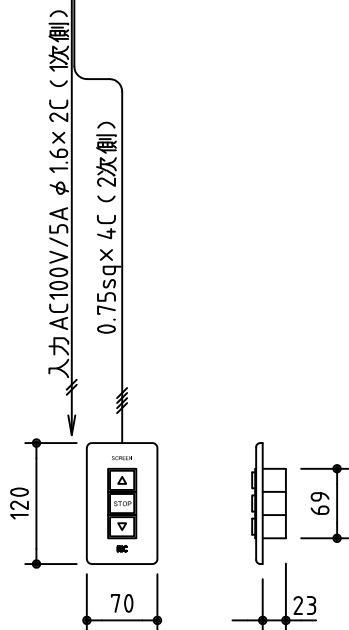

外観図 S=1/30

鍵フルカラー埋め込みスイッチ

ボックス取付時 S=1/6

壁面取付時 S=1/6

*製品の仕様及びデザインは改善等のために予告なく変更する場合があります。

生地	ホワイト W (防災品)	付属品	鍵フルカラーモダンプレート (ミルキーホワイト) 取付金具、タッピングビス
モーター	ローラー内蔵型 消費電流 1.05A 消費電力 105VA	別売品	ワイヤレスリモコン
ケース	材質: アルミ製 塗装色: オフホワイト	別途工事	電気配線配管工事 (1次、2次側共) スイッチボックス、スクリーンボックス
電源	AC100V 50/60Hz		
制御	DC5V		
質量	12.1kg		

株式会社 ケイアイシー

尺度	A4 1/30 1/6	品名	100インチ電動巻上スクリーン(ケース入り 4:3サイズ)		
単位	mm	Rev.	2016/04/27	型番	ES-100W
				No.	