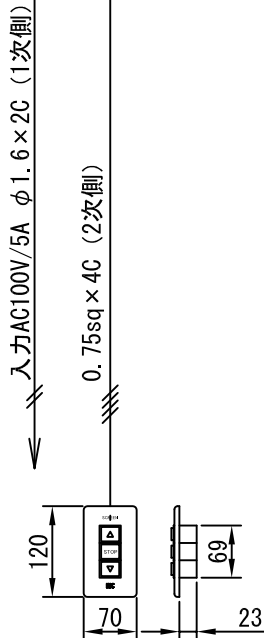

外観図 1/30

1連フルカラー埋め込みスイッチ

ボックス取付時 1/5

壁面取付時 1/5

※製品の仕様及びデザインは改善等のために予告なく変更する場合があります。

生地	クリアブラック	付属品	1連フルカラーモダンプレート (ミルクホワイト) 取付金具、タッピングビス
モーター	ロー内蔵型 消費電流 0.81A 消費電力 81VA	別売品	ワイヤレスリモコン
ケース	材質：アルミ製 塗装色：オフホワイト	別途工事	電気配線配管工事 (1次、2次側共)、スイッチボックス スクリーンボックス
電源	AC100V 50/60Hz		
制御	DC12V		
質量	10.8Kg		

株式会社

ケイアイシー

尺度 A4 1/30 1/5

単位 mm

品名 100インチ電動巻上スクリーン (ケース入り 16:10サイズ)

Rev. ***

型番 ECB-WX80

No.