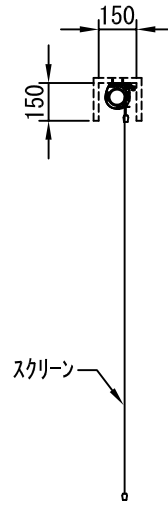

外観図 1/30

1連フルカラー埋め込みスイッチ

ボックス取付時 1/5

壁面取付時 1/5

※製品の仕様及びデザインは改善等のために予告なく変更する場合があります。

生地	クリアブラック	付属品	1連フルカラーモダンプレート (ミルクホワイト) 取付金具、タッピングビス
モーター	ロー内蔵型 消費電流 0.81A 消費電力 81VA	別売品	ワイヤレスリモコン
ケース	材質：アルミ製 塗装色：オフホワイト	別途工事	電気配線配管工事 (1次、2次側共)、スイッチボックス スクリーンボックス
電源	AC100V 50/60Hz		
制御	DC12V		
質量	10.8Kg		

株式会社

ケイアイシー

尺度 A4 1/30 1/5

単位 mm

品名 100インチ電動巻上スクリーン (ケース入り 16:10サイズ)

Rev. ***

型番 ECB-WX80

No.