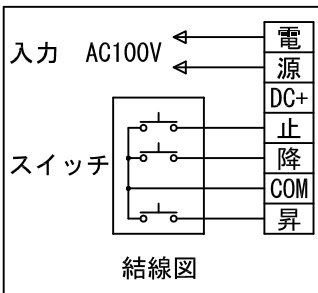

外観図 1/30

1連フルカラー埋め込みスイッチ

ボックス取付時 1/5

壁面取付時 1/5

※製品の仕様及びデザインは改善等のために予告なく変更する場合があります。

生地	クリアブラック	付属品	1連フルカラーモダンプレート (ミルクホワイト) 取付金具、タッピングビス
モーター	ロー内蔵型 消費電流 0.81A 消費電力 81VA	別売品	ワイヤレスリモコン
ケース	材質：アルミ製 塗装色：オフホワイト	別途工事	電気配線配管工事 (1次、2次側共)、スイッチボックス スクリーンボックス
電源	AC100V 50/60Hz		
制御	DC12V		
質量	10.8Kg		

株式会社

ケイアイシー

尺度 A4 1/30 1/5

単位 mm

品名 100インチ電動巻上スクリーン (ケース入り 16:10サイズ)

Rev. ***

型番 ECB-WX80

No.