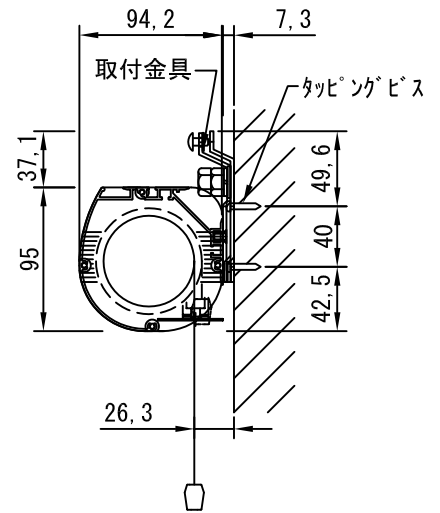

外観図 1/30

1連フルカラー埋め込みスイッチ

ボックス取付時 1/5

壁面取付時 1/5

※製品の仕様及びデザインは改善等のために予告なく変更する場合があります。

生地	クリアブラック	付属品	1連フルカラーモダンプレート (ミルクホワイト) 取付金具、タッピングビス
モーター	ロー内蔵型 消費電流 0.81A 消費電力 81VA	別売品	ワイヤレスリモコン
ケース	材質：アルミ製 塗装色：オフホワイト	別途工事	電気配線配管工事 (1次、2次側共)、スイッチボックス スクリーンボックス
電源	AC100V 50/60Hz		
制御	DC12V		
質量	10.8Kg		

株式会社

ケイアイシー

尺度 A4 1/30 1/5

単位 mm

品名 100インチ電動巻上スクリーン (ケース入り 16:10サイズ)

Rev. ***

型番 ECB-WX80

No.