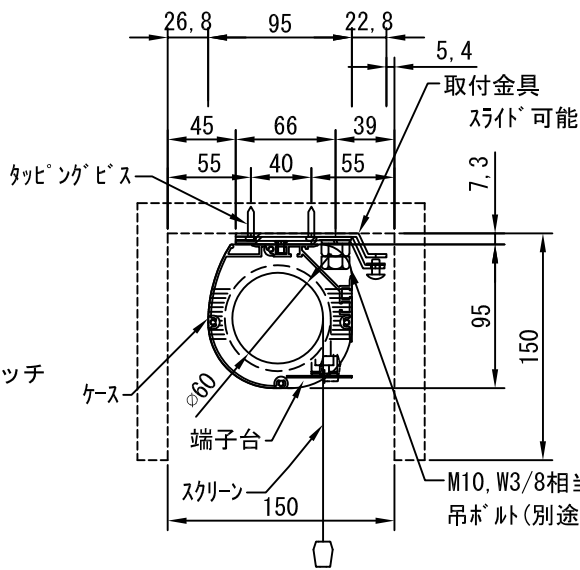

外観図 1/30

1連フルカラー埋め込みスイッチ

ボックス取付時 1/5

壁面取付時 1/5

※製品の仕様及びデザインは改善等のために予告なく変更する場合があります。

生地	クリアブラック	付属品	1連フルカラーモダンプレート (ミルクホワイト) 取付金具、タッピングビス
モーター	ロー内蔵型 消費電流 0.81A 消費電力 81VA	別売品	ワイヤレスリモコン
ケース	材質：アルミ製 塗装色：オフホワイト	別途工事	電気配線配管工事 (1次、2次側共)、スイッチボックス スクリーンボックス
電源	AC100V 50/60Hz		
制御	DC12V		
質量	10.8Kg		

株式会社

ケイアイシー

尺度 A4 1/30 1/5

単位 mm

品名 100インチ電動巻上スクリーン (ケース入り 16:10サイズ)

Rev. ***

型番 ECB-WX80

No.