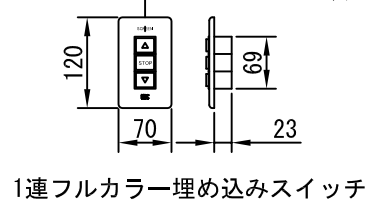

外観図 1/30

入力AC100V/5A φ1.6×2C (1次側)

0.75sq×4C (2次側)

1連フルカラー埋め込みスイッチ

結線図

ボックス取付時 1/5

壁面取付時 1/5

※製品の仕様及びデザインは改善等のために予告なく変更する場合があります。

生地	クリアブラック	付属品	1連フルカラーモダンプレート (ミルクホワイト) 取付金具、タッピングビス
モーター	ロー内蔵型 消費電流 0.81A 消費電力 81VA	別売品	ワイヤレスリモコン
ケース	材質：アルミ製 塗装色：オフホワイト	別途工事	電気配線配管工事 (1次、2次側共)、スイッチボックス スクリーンボックス
電源	AC100V 50/60Hz		
制御	DC12V		
質量	13.1Kg		

株式会社 ケイアイシー

尺度 A4 1/30 1/5
単位 mm

品名 108インチ電動巻上スクリーン (ケース入り 16:10サイズ)
Rev. *** 型番 ECB-WX108 No.