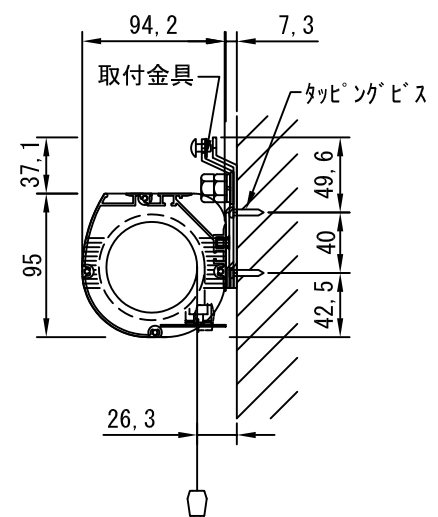

外観図 1/30

入力AC100V/5A φ1.6×2C (1次側)

0.75sq×4C (2次側)

1連フルカラー埋め込みスイッチ

結線図

ボックス取付時 1/5

壁面取付時 1/5

※製品の仕様及びデザインは改善等のために予告なく変更する場合があります。

生地	クリアブラック	付属品	1連フルカラーモダンプレート (ミルクホワイト) 取付金具、タッピングビス
モーター	ロー内蔵型 消費電流 0.81A 消費電力 81VA	別売品	ワイヤレスリモコン
ケース	材質：アルミ製 塗装色：オフホワイト	別途工事	電気配線配管工事 (1次、2次側共)、スイッチボックス スクリーンボックス
電源	AC100V 50/60Hz		
制御	DC12V		
質量	13.1Kg		

株式会社 ケイアイシー

尺度 A4 1/30 1/5
単位 mm

品名 108インチ電動巻上スクリーン (ケース入り 16:10サイズ)
Rev. *** 型番 ECB-WX108 No.