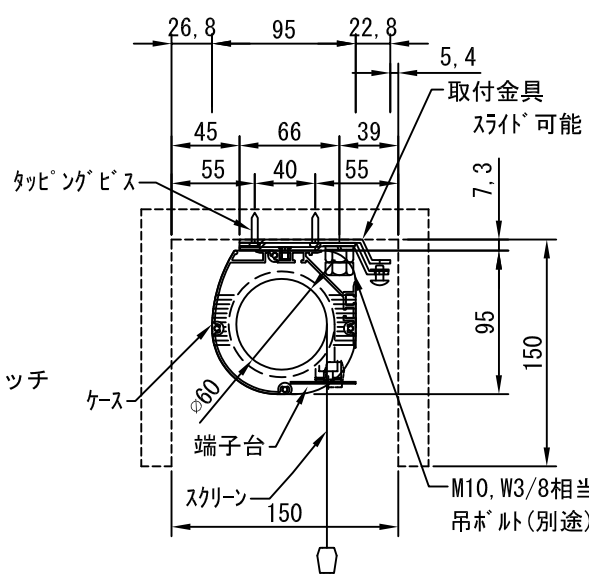

外観図 1/30

入力AC100V/5A φ1.6×2C (1次側)

0.75sq×4C (2次側)

1連フルカラー埋め込みスイッチ

結線図

ボックス取付時 1/5

壁面取付時 1/5

※製品の仕様及びデザインは改善等のために予告なく変更する場合があります。

生地	クリアブラック	付属品	1連フルカラーモダンプレート (ミルクホワイト) 取付金具、タッピングビス
モーター	ロー内蔵型 消費電流 0.81A 消費電力 81VA	別売品	ワイヤレスリモコン
ケース	材質：アルミ製 塗装色：オフホワイト	別途工事	電気配線配管工事 (1次、2次側共)、スイッチボックス スクリーンボックス
電源	AC100V 50/60Hz		
制御	DC12V		
質量	13.1Kg		

株式会社 ケイアイシー

尺度 A4 1/30 1/5
単位 mm

品名 108インチ電動巻上スクリーン (ケース入り 16:10サイズ)
Rev. *** 型番 ECB-WX108 No.