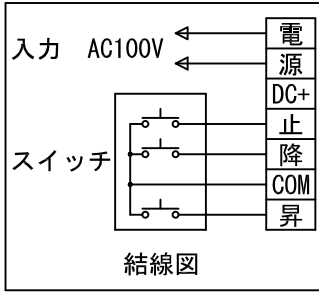

外観図 1/30

入力AC100V/5A φ1.6×2C (1次側)

0.75sq×4C (2次側)

1連フルカラー埋め込みスイッチ

結線図

ボックス取付時 1/5

壁面取付時 1/5

※製品の仕様及びデザインは改善等のために予告なく変更する場合があります。

生地	クリアブラック	付属品	1連フルカラーモダンプレート (ミルクホワイト) 取付金具、タッピングビス
モーター	ロー内蔵型 消費電流 0.81A 消費電力 81VA	別売品	ワイヤレスリモコン
ケース	材質：アルミ製 塗装色：オフホワイト	別途工事	電気配線配管工事 (1次、2次側共)、スイッチボックス スクリーンボックス
電源	AC100V 50/60Hz		
制御	DC12V		
質量	13.1Kg		

株式会社 ケイアイシー

尺度 A4 1/30 1/5
単位 mm

品名 108インチ電動巻上スクリーン (ケース入り 16:10サイズ)
Rev. *** 型番 ECB-WX108 No.