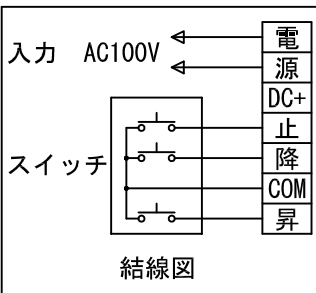

入力AC100V/5A φ1.6×2C (1次側)

0.75sq×4C (2次側)

外観図 1/30

ボックス取付時 1/5

壁面取付時 1/5

1連フルカラー埋め込みスイッチ

※製品の仕様及びデザインは改善等のために予告なく変更する場合があります。

生地	クリアブラック	付属品	1連フルカラーモダンプレート (ミルクホワイト) 取付金具、タッピングビス
モーター	ロー内蔵型 消費電流 0.81A 消費電力 81VA	別売品	ワイヤレスリモコン
ケース	材質：アルミ製 塗装色：オフホワイト	別途工事	電気配線配管工事 (1次、2次側共)、スイッチボックス スクリーンボックス
電源	AC100V 50/60Hz		
制御	DC12V		
質量	11.7kg		

株式会社 ケイアイシー

尺度 A4 1/30 1/5

単位 mm

品名 80インチ電動巻上スクリーン(ケース入り 16:9フォーマット)

Rev. ***

型番 ECB-HD80

No.