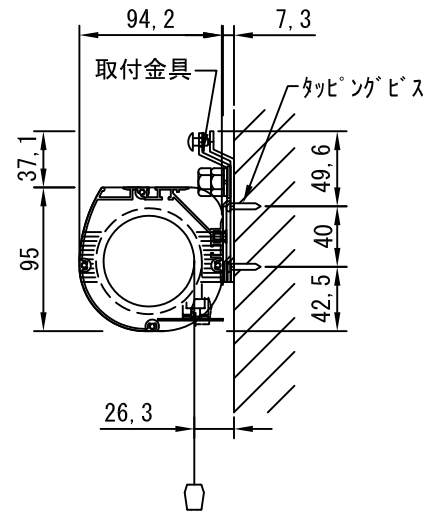

入力AC100V/5A φ1.6×2C (1次側)

0.75sq×4C (2次側)

外観図 1/30

ボックス取付時 1/5

壁面取付時 1/5

1連フルカラー埋め込みスイッチ

※製品の仕様及びデザインは改善等のために予告なく変更する場合があります。

生地	クリアブラック	付属品	1連フルカラーモダンプレート (ミルクホワイト) 取付金具、タッピングビス
モーター	ロー内蔵型 消費電流 0.81A 消費電力 81VA	別売品	ワイヤレスリモコン
ケース	材質：アルミ製 塗装色：オフホワイト	別途工事	電気配線配管工事 (1次、2次側共)、スイッチボックス スクリーンボックス
電源	AC100V 50/60Hz		
制御	DC12V		
質量	11.7kg		

株式会社 ケイアイシー

尺度 A4 1/30 1/5

単位 mm

品名 80インチ電動巻上スクリーン(ケース入り 16:9フォーマット)

Rev. ***

型番 ECB-HD80

No.