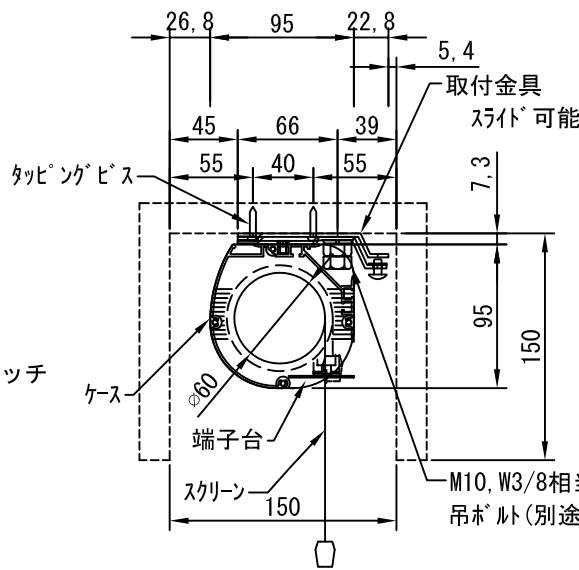

入力AC100V/5A φ1.6×2C (1次側)

0.75sq×4C (2次側)

外観図 1/30

ボックス取付時 1/5

壁面取付時 1/5

1連フルカラー埋め込みスイッチ

※製品の仕様及びデザインは改善等のために予告なく変更する場合があります。

生地	クリアブラック	付属品	1連フルカラーモダンプレート (ミルクホワイト) 取付金具、タッピングビス
モーター	ロー内蔵型 消費電流 0.81A 消費電力 81VA	別売品	ワイヤレスリモコン
ケース	材質：アルミ製 塗装色：オフホワイト	別途工事	電気配線配管工事 (1次、2次側共)、スイッチボックス スクリーンボックス
電源	AC100V 50/60Hz		
制御	DC12V		
質量	11.7kg		

株式会社 ケイアイシー

尺度 A4 1/30 1/5

単位 mm

品名 80インチ電動巻上スクリーン(ケース入り 16:9フォーマット)

Rev. ***

型番 ECB-HD80

No.