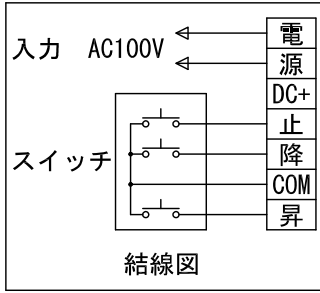

外觀図 S=1/20

※上部マスク寸法は内部リミットスイッチにて調整可能(0~400)

1連フルカラー埋め込みスイッチ

結線図

ボックス取付時 S=1/5

壁面取付時 S=1/5

※製品の仕様及びデザインは改善等のために予告なく変更する場合があります。

生地	クリアブラック	付属品	1連フルカラーモダンプレート (ミルクホワイト)
モーター	ロー内蔵型 消費電力 1.05A 消費電力 105VA	取付金具、タッピングビス	
ケース	材質：アルミ製 塗装色：オフホワイト	別売品	ワイヤレスリモコン
電源	AC100V 50/60Hz	別途工事	電気配線配管工事 (1次、2次側共)、スイッチボックス
制御	DC12V		
質量	12.2Kg		

株式会社 ケイアイシー

尺度	1/20 1/5	品名	80インチ電動巻上スクリーン (ケース入り HD16:9サイズ)		
単位	mm	Rev.	2010/07/12	型番	ECB-HD80
				No.	