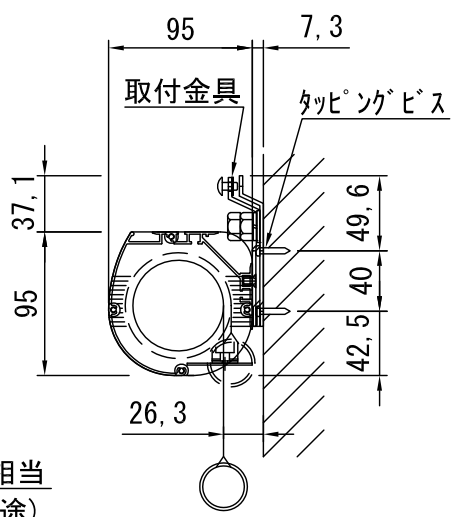

外觀図 S=1/20

※上部マスク寸法は内部リミットスイッチにて調整可能(0~400)

1連フルカラー埋め込みスイッチ

結線図

ボックス取付時 S=1/5

壁面取付時 S=1/5

※製品の仕様及びデザインは改善等のために予告なく変更する場合があります。

生地	クリアブラック	付属品	1連フルカラーモダンプレート (ミルクホワイト)
モーター	ロー内蔵型 消費電力 1.05A 消費電力 105VA	取付金具、タッピングビス	
ケース	材質：アルミ製 塗装色：オフホワイト	別売品	ワイヤレスリモコン
電源	AC100V 50/60Hz	別途工事	電気配線配管工事 (1次、2次側共)、スイッチボックス
制御	DC12V		
質量	12.2Kg		

株式会社 ケイアイシー

尺度	1/20 1/5	品名	80インチ電動巻上スクリーン (ケース入り HD16:9サイズ)		
単位	mm	Rev.	2010/07/12	型番	ECB-HD80
				No.	