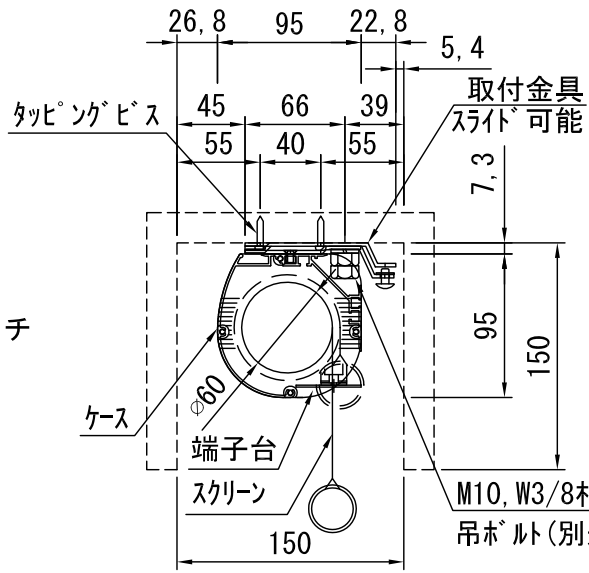

外觀図 S=1/20

※上部マスク寸法は内部リミットスイッチにて調整可能(0~400)

1連フルカラー埋め込みスイッチ

結線図

ボックス取付時 S=1/5

壁面取付時 S=1/5

※製品の仕様及びデザインは改善等のために予告なく変更する場合があります。

生地	クリアブラック	付属品	1連フルカラーモダンプレート (ミルクホワイト)
モーター	ロー内蔵型 消費電力 1.05A 消費電力 105VA	取付金具、タッピングビス	
ケース	材質：アルミ製 塗装色：オフホワイト	別売品	ワイヤレスリモコン
電源	AC100V 50/60Hz	別途工事	電気配線配管工事 (1次、2次側共)、スイッチボックス
制御	DC12V		
質量	12.2Kg		

株式会社 ケイアイシー

尺度	1/20 1/5	品名	80インチ電動巻上スクリーン (ケース入り HD16:9サイズ)		
単位	mm	Rev.	2010/07/12	型番	ECB-HD80
				No.	