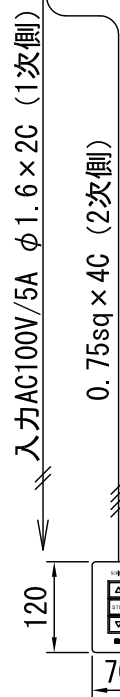

外觀図 S=1/20

※上部マスク寸法は内部リミットスイッチにて調整可能(0~400)

1連フルカラー埋め込みスイッチ

結線図

ボックス取付時 S=1/5

壁面取付時 S=1/5

※製品の仕様及びデザインは改善等のために予告なく変更する場合があります。

生地	クリアブラック	付属品	1連フルカラーモダンプレート (ミルクホワイト)
モーター	ロー内蔵型 消費電力 1.05A 消費電力 105VA	取付金具、タッピングビス	
ケース	材質：アルミ製 塗装色：オフホワイト	別売品	ワイヤレスリモコン
電源	AC100V 50/60Hz	別途工事	電気配線配管工事 (1次、2次側共)、スイッチボックス
制御	DC12V		
質量	12.2Kg		

株式会社 ケイアイシー

尺度	1/20 1/5	品名	80インチ電動巻上スクリーン (ケース入り HD16:9サイズ)		
単位	mm	Rev.	2010/07/12	型番	ECB-HD80
				No.	