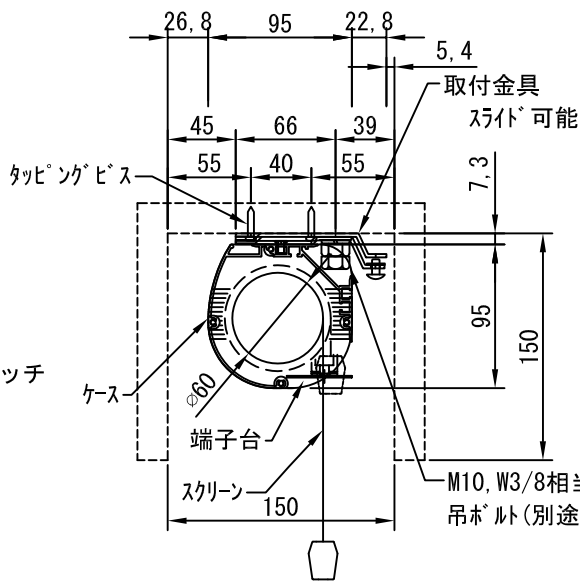

入力AC100V/5A φ1.6×2C (1次側)
0.75sq×4C (2次側)

外観図 1/30

ボックス取付時 1/5

壁面取付時 1/5

1連フルカラー埋め込みスイッチ

※製品の仕様及びデザインは改善等のために予告なく変更する場合があります。

生地	クリアブラック	付属品	1連フルカラーモダンプレート (ミルクホワイト) 取付金具、タッピングビス
モーター	ロー内蔵型 消費電流 0.81A 消費電力 81VA	別売品	ワイヤレスリモコン
ケース	材質：アルミ製 塗装色：オフホワイト	別途工事	電気配線配管工事 (1次、2次側共)、スイッチボックス スクリーンボックス
電源	AC100V 50/60Hz		
制御	DC12V		
質量	15.2kg		

株式会社 ケイアイシー

尺度 A4 1/30 1/5
単位 mm

品名 118インチ電動巻上スクリーン (ケース入り 16:9フォーマット)

Rev. ***

型番 ECB-HD118

No.