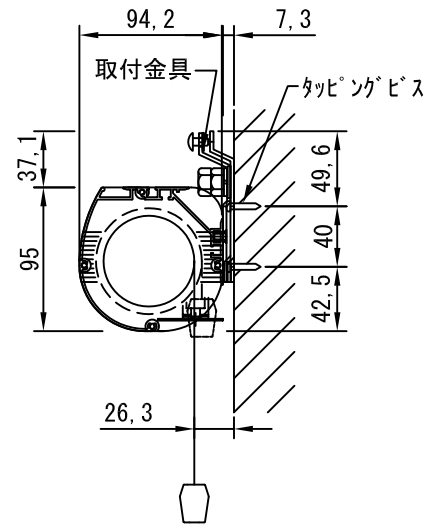

入力AC100V/5A φ1.6×2C (1次側)
0.75sq×4C (2次側)

外観図 1/30

ボックス取付時 1/5

壁面取付時 1/5

1連フルカラー埋め込みスイッチ

※製品の仕様及びデザインは改善等のために予告なく変更する場合があります。

生地	クリアブラック	付属品	1連フルカラーモダンプレート (ミルクホワイト) 取付金具、タッピングビス
モーター	ロー内蔵型 消費電流 0.81A 消費電力 81VA	別売品	ワイヤレスリモコン
ケース	材質：アルミ製 塗装色：オフホワイト	別途工事	電気配線配管工事 (1次、2次側共)、スイッチボックス スクリーンボックス
電源	AC100V 50/60Hz		
制御	DC12V		
質量	15.2kg		

株式会社 ケイアイシー

尺度 A4 1/30 1/5
単位 mm

品名 118インチ電動巻上スクリーン (ケース入り 16:9フォーマット)

Rev. ***

型番 ECB-HD118

No.