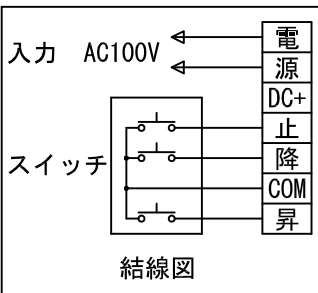

入力AC100V/5A φ1.6×2C (1次側)
0.75sq×4C (2次側)

外観図 1/30

ボックス取付時 1/5

壁面取付時 1/5

1連フルカラー埋め込みスイッチ

※製品の仕様及びデザインは改善等のために予告なく変更する場合があります。

生地	クリアブラック	付属品	1連フルカラーモダンプレート (ミルクホワイト) 取付金具、タッピングビス
モーター	ロー内蔵型 消費電流 0.81A 消費電力 81VA	別売品	ワイヤレスリモコン
ケース	材質：アルミ製 塗装色：オフホワイト	別途工事	電気配線配管工事 (1次、2次側共)、スイッチボックス スクリーンボックス
電源	AC100V 50/60Hz		
制御	DC12V		
質量	15.2kg		

株式会社 ケイアイシー

尺度 A4 1/30 1/5
単位 mm

品名 118インチ電動巻上スクリーン (ケース入り 16:9フォーマット)

Rev. ***

型番 ECB-HD118

No.