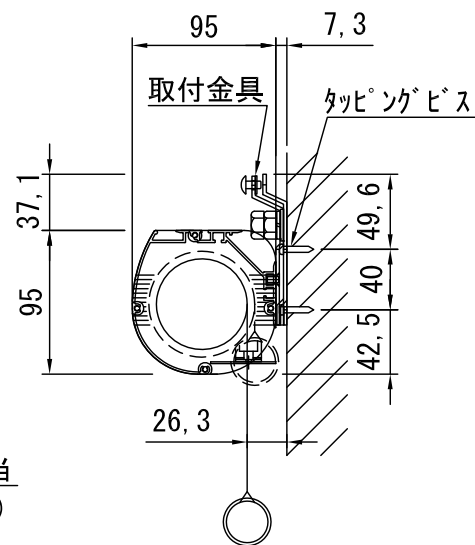

外觀図 S=1/30

※上部マスク寸法は内部リミットスイッチにて調整可能 (0~400)

ボックス取付時 S=1/5

壁面取付時 S=1/5

1連フルカラー埋め込みスイッチ

結線図

※製品の仕様及びデザインは改善等のために予告なく変更する場合があります。

生地	クリアブラック	付属品	1連フルカラーモダンプレート (ミルクホワイト)
モーター	ローラー内蔵型 消費電流 1.05A 消費電力 105VA	取付金具、タッピングビス	
ケース	材質：アルミ製 塗装色：オフホワイト	別売品	ワイヤレスリモコン
電源	AC100V 50/60Hz	別途工事	電気配線配管工事 (1次、2次側共)、スイッチボックス
制御	DC12V		
質量	14.6Kg		

株式会社

ケイアイシー

尺度 1/30 1/5

単位 mm

品名 100インチ電動巻上スクリーン (ケース入り HD16:9サイズ)

Rev. 2010/07/12

型番 ECB-HD100

No.