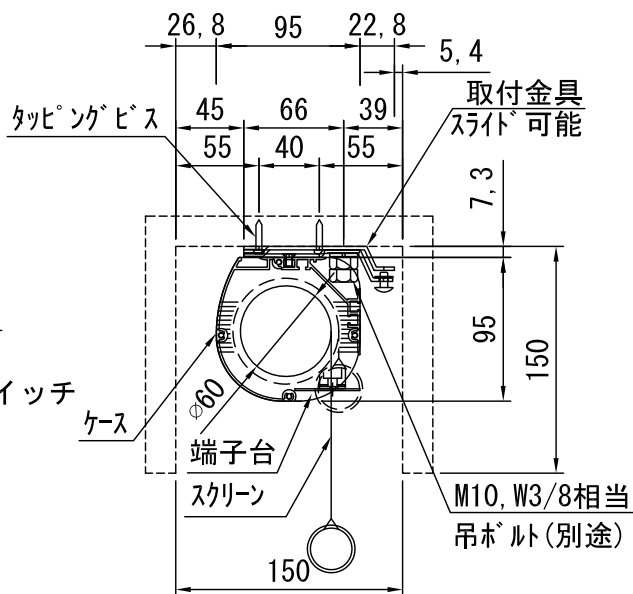

外觀図 S=1/30

※上部マスク寸法は内部リミットスイッチにて調整可能 (0~400)

ボックス取付時 S=1/5

壁面取付時 S=1/5

1連フルカラー埋め込みスイッチ

結線図

※製品の仕様及びデザインは改善等のために予告なく変更する場合があります。

生地	クリアブラック	付属品	1連フルカラーモダンプレート (ミルクホワイト)
モーター	ローラー内蔵型 消費電流 1.05A 消費電力 105VA	取付金具、タッピングビス	
ケース	材質：アルミ製 塗装色：オフホワイト	別売品	ワイヤレスリモコン
電源	AC100V 50/60Hz	別途工事	電気配線配管工事 (1次、2次側共)、スイッチボックス
制御	DC12V		
質量	14.6Kg		

株式会社

ケイアイシー

尺度 1/30 1/5

単位 mm

品名 100インチ電動巻上スクリーン (ケース入り HD16:9サイズ)

Rev. 2010/07/12

型番 ECB-HD100

No.