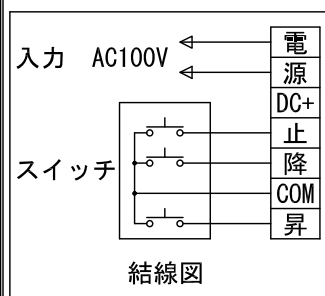

外觀図 S=1/30

※上部マスク寸法は内部リミットスイッチにて調整可能 (0~400)

ボックス取付時 S=1/5

壁面取付時 S=1/5

1連フルカラー埋め込みスイッチ

結線図

※製品の仕様及びデザインは改善等のために予告なく変更する場合があります。

生地	クリアブラック	付属品	1連フルカラーモダンプレート (ミルクホワイト)
モーター	ローラー内蔵型 消費電流 1.05A 消費電力 105VA	取付金具、タッピングビス	
ケース	材質：アルミ製 塗装色：オフホワイト	別売品	ワイヤレスリモコン
電源	AC100V 50/60Hz	別途工事	電気配線配管工事 (1次、2次側共)、スイッチボックス
制御	DC12V		
質量	14.6Kg		

株式会社

ケイアイシー

尺度 1/30 1/5

単位 mm

品名 100インチ電動巻上スクリーン (ケース入り HD16:9サイズ)

Rev. 2010/07/12

型番 ECB-HD100

No.