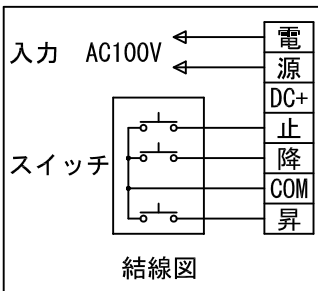

外觀図 1/30

ボックス取付時 1/5

壁面取付時 1/5

入力AC100V/5A φ1.6×2C (1次側)

0.75sq×4C (2次側)

1連フルカラー埋め込みスイッチ

結線図

※製品の仕様及びデザインは改善等のために予告なく変更する場合があります。

生地	クリアブラック	付属品	1連フルカラーモダンプレート (ミルクホワイト) 取付金具、タッピングビス
モーター	ロー内蔵型 消費電流 0.81A 消費電力 81VA	別売品	ワイヤレスリモコン
ケース	材質：アルミ製 塗装色：オフホワイト	別途工事	電気配線配管工事 (1次、2次側共)、スイッチボックス スクリーンボックス
電源	AC100V 50/60Hz		
制御	DC12V		
質量	12.5kg		

株式会社

ケイアイシー

尺度 A4 1/30 1/5

単位 mm

品名 94インチ電動巻上スクリーン (ケース入り 4:3フォーマット)

Rev.

型番

ECB-94