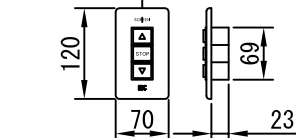

外觀図 1/30

ボックス取付時 1/5

壁面取付時 1/5

入力AC100V/5A φ1.6×2C (1次側)

0.75sq×4C (2次側)

1連フルカラー埋め込みスイッチ

結線図

※製品の仕様及びデザインは改善等のために予告なく変更する場合があります。

株式会社

ケイアイシー

尺度 A4 1/30 1/5

単位 mm

品名 94インチ電動巻上スクリーン (ケース入り 4:3フォーマット)

Rev.

型番

ECB-94