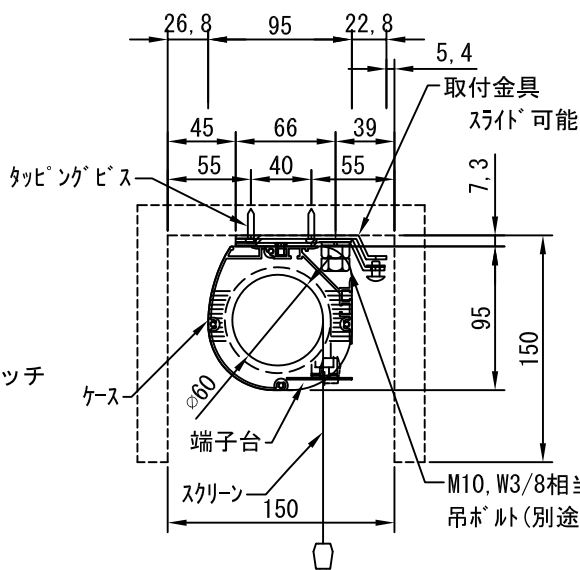

外觀図 1/30

ボックス取付時 1/5

壁面取付時 1/5

入力AC100V/5A φ1.6×2C (1次側)

0.75sq×4C (2次側)

1連フルカラー埋め込みスイッチ

結線図

※製品の仕様及びデザインは改善等のために予告なく変更する場合があります。

生地	クリアブラック	付属品	1連フルカラーモダンプレート (ミルクホワイト) 取付金具、タッピングビス
モーター	ロー内蔵型 消費電流 0.81A 消費電力 81VA	別売品	ワイヤレスリモコン
ケース	材質：アルミ製 塗装色：オフホワイト	別途工事	電気配線配管工事 (1次、2次側共)、スイッチボックス スクリーンボックス
電源	AC100V 50/60Hz		
制御	DC12V		
質量	12.5kg		

株式会社

ケイアイシー

尺度 A4 1/30 1/5

単位 mm

品名 94インチ電動巻上スクリーン (ケース入り 4:3フォーマット)

Rev.

型番

ECB-94