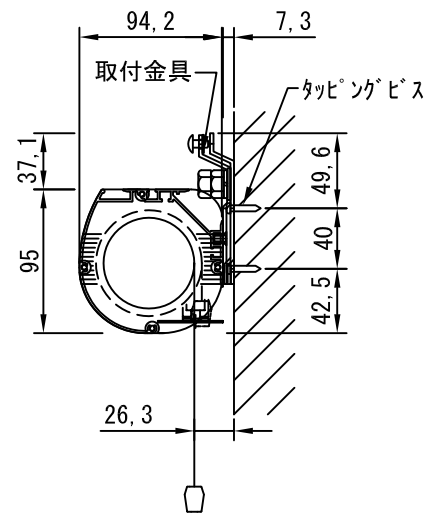

外觀図 1/30

ボックス取付時 1/5

壁面取付時 1/5

入力AC100V/5A φ1.6×2C (1次側)

0.75sq×4C (2次側)

1連フルカラー埋め込みスイッチ

結線図

※製品の仕様及びデザインは改善等のために予告なく変更する場合があります。

生地	クリアブラック	付属品	1連フルカラーモダンプレート (ミルクホワイト) 取付金具、タッピングビス
モーター	ロー内蔵型 消費電流 0.81A 消費電力 81VA	別売品	ワイヤレスリモコン
ケース	材質：アルミ製 塗装色：オフホワイト	別途工事	電気配線配管工事 (1次、2次側共)、スイッチボックス スクリーンボックス
電源	AC100V 50/60Hz		
制御	DC12V		
質量	12.5kg		

株式会社

ケイアイシー

尺度 A4 1/30 1/5

単位 mm

品名 94インチ電動巻上スクリーン (ケース入り 4:3フォーマット)

Rev.

型番

ECB-94