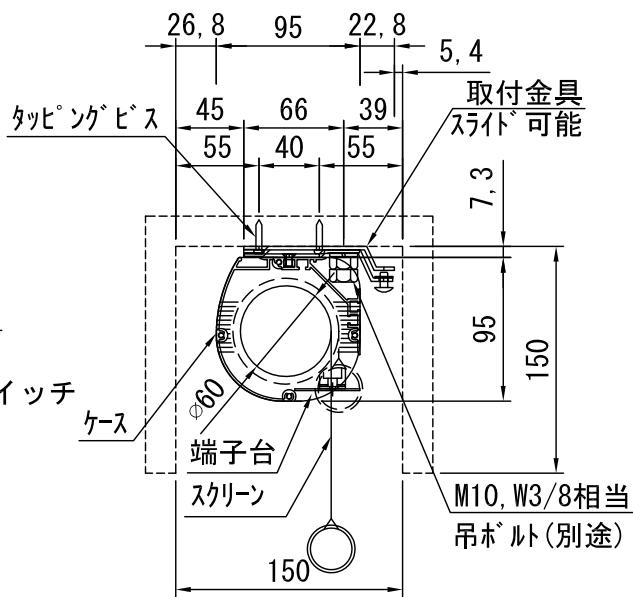

外観図 S=1/30

※上部マスク寸法は内部リミットスイッチにて調整可能(0~400)

1連フルカラー埋め込みスイッチ

ボックス取付時 S=1/5

壁面取付時 S=1/5

※製品の仕様及びデザインは改善等のために予告なく変更する場合があります。

生地	クリアブラック	付属品	1連フルカラーモダンプレート (ミルクホワイト) 取付金具、タッピングビス
モーター	ローラー内蔵型 消費電流 1.05A 消費電力 105VA	別売品	ワイヤレスリモコン
ケース	材質：アルミ製 塗装色：オフホワイト	別途工事	電気配線配管工事 (1次、2次側共)、スイッチボックス スクリーンボックス
電源	AC100V 50/60Hz		
制御	DC12V		
質量	11.2kg		

KIC 株式会社

ケイアイシー

尺度 1/30 1/5

単位 mm

品名 94インチ電動巻上スクリーン(ケース入り NTSC4:3サイズ)

Rev. 2010/07/12

型番 ECB-94

No.