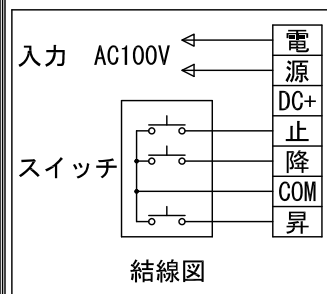

外観図 S=1/30

※上部マスク寸法は内部リミットスイッチにて調整可能(0~400)

1連フルカラー埋め込みスイッチ

ボックス取付時 S=1/5

壁面取付時 S=1/5

※製品の仕様及びデザインは改善等のために予告なく変更する場合があります。

生地	クリアブラック	付属品	1連フルカラーモダンプレート (ミルクホワイト) 取付金具、タッピングビス
モーター	ローラー内蔵型 消費電流 1.05A 消費電力 105VA	別売品	ワイヤレスリモコン
ケース	材質：アルミ製 塗装色：オフホワイト	別途工事	電気配線配管工事 (1次、2次側共)、スイッチボックス スクリーンボックス
電源	AC100V 50/60Hz		
制御	DC12V		
質量	11.2kg		

KIC 株式会社

ケイアイシー

尺度 1/30 1/5

単位 mm

品名 94インチ電動巻上スクリーン(ケース入り NTSC4:3サイズ)

Rev. 2010/07/12

型番 ECB-94

No.