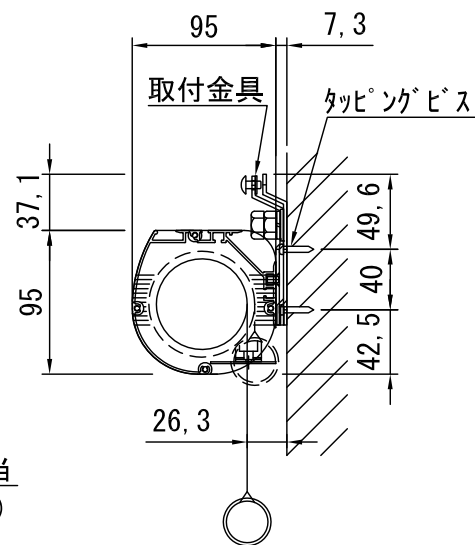

外観図 S=1/30

※上部マスク寸法は内部リミットスイッチにて調整可能(0~400)

1連フルカラー埋め込みスイッチ

ボックス取付時 S=1/5

壁面取付時 S=1/5

※製品の仕様及びデザインは改善等のために予告なく変更する場合があります。

生地	クリアブラック	付属品	1連フルカラーモダンプレート (ミルクホワイト) 取付金具、タッピングビス
モーター	ローラー内蔵型 消費電流 1.05A 消費電力 105VA	別売品	ワイヤレスリモコン
ケース	材質：アルミ製 塗装色：オフホワイト	別途工事	電気配線配管工事 (1次、2次側共)、スイッチボックス スクリーンボックス
電源	AC100V 50/60Hz		
制御	DC12V		
質量	11.2kg		

KIC 株式会社

ケイアイシー

尺度 1/30 1/5

単位 mm

品名 94インチ電動巻上スクリーン(ケース入り NTSC4:3サイズ)

Rev. 2010/07/12

型番 ECB-94

No.