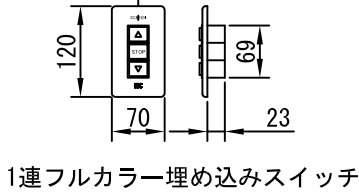

外觀図 1/30

ボックス取付時 1/5

壁面取付時 1/5

入力AC100V/5A φ1.6×2C (1次側)

0.75sq×4C (2次側)

※製品の仕様及びデザインは改善等のために予告なく変更する場合があります。

生地	クリアブラック	付属品	1連フルカラーモダンプレート (ミルクホワイト) 取付金具、タッピングビス
モーター	ロー内蔵型 消費電流 0.81A 消費電力 81VA	別売品	ワイヤレスリモコン
ケース	材質：アルミ製 塗装色：オフホワイト	別途工事	電気配線配管工事 (1次、2次側共)、スイッチボックス スクリーンボックス
電源	AC100V 50/60Hz		
制御	DC12V		
質量	11.2kg		

株式会社 ケイアイシー

尺度 A4 1/30 1/5  
単位 mm

品名 80インチ電動巻上スクリーン (ケース入り 4:3フォーマット)

Rev. \*\*\*

型番 ECB-80

No.