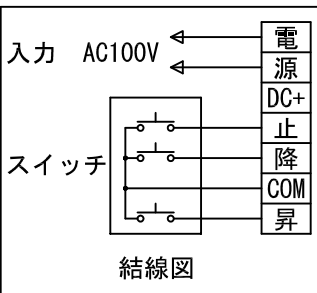

外觀図 1/30

ボックス取付時 1/5

壁面取付時 1/5

入力AC100V/5A φ1.6×2C (1次側)

0.75sq×4C (2次側)

※製品の仕様及びデザインは改善等のために予告なく変更する場合があります。

生地	クリアブラック	付属品	1連フルカラーモダンプレート (ミルクホワイト) 取付金具、タッピングビス
モーター	ロー内蔵型 消費電流 0.81A 消費電力 81VA	別売品	ワイヤレスリモコン
ケース	材質：アルミ製 塗装色：オフホワイト	別途工事	電気配線配管工事 (1次、2次側共)、スイッチボックス スクリーンボックス
電源	AC100V 50/60Hz		
制御	DC12V		
質量	11.2kg		

株式会社 ケイアイシー

尺度 A4 1/30 1/5  
単位 mm

品名 80インチ電動巻上スクリーン (ケース入り 4:3フォーマット)

Rev. \*\*\*

型番 ECB-80

No.