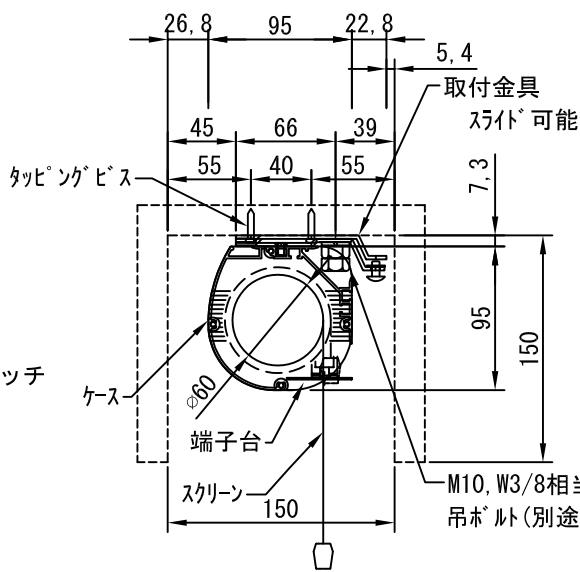

外觀図 1/30

ボックス取付時 1/5

壁面取付時 1/5

入力AC100V/5A φ1.6×2C (1次側)

0.75sq×4C (2次側)

※製品の仕様及びデザインは改善等のために予告なく変更する場合があります。

生地	クリアブラック	付属品	1連フルカラーモダンプレート (ミルクホワイト) 取付金具、タッピングビス
モーター	ロー内蔵型 消費電流 0.81A 消費電力 81VA	別売品	ワイヤレスリモコン
ケース	材質：アルミ製 塗装色：オフホワイト	別途工事	電気配線配管工事 (1次、2次側共)、スイッチボックス スクリーンボックス
電源	AC100V 50/60Hz		
制御	DC12V		
質量	11.2kg		

株式会社 ケイアイシー

尺度 A4 1/30 1/5  
単位 mm

品名 80インチ電動巻上スクリーン (ケース入り 4:3フォーマット)

Rev. \*\*\*

型番 ECB-80

No.