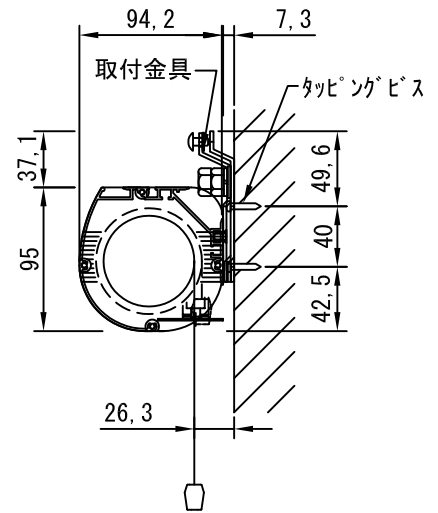

外觀図 1/30

ボックス取付時 1/5

壁面取付時 1/5

入力AC100V/5A φ1.6×2C (1次側)

0.75sq×4C (2次側)

※製品の仕様及びデザインは改善等のために予告なく変更する場合があります。

生地	クリアブラック	付属品	1連フルカラーモダンプレート (ミルクホワイト) 取付金具、タッピングビス
モーター	ロー内蔵型 消費電流 0.81A 消費電力 81VA	別売品	ワイヤレスリモコン
ケース	材質：アルミ製 塗装色：オフホワイト	別途工事	電気配線配管工事 (1次、2次側共)、スイッチボックス スクリーンボックス
電源	AC100V 50/60Hz		
制御	DC12V		
質量	11.2kg		

株式会社 ケイアイシー

尺度 A4 1/30 1/5  
単位 mm

品名 80インチ電動巻上スクリーン (ケース入り 4:3フォーマット)

Rev. \*\*\*

型番 ECB-80

No.