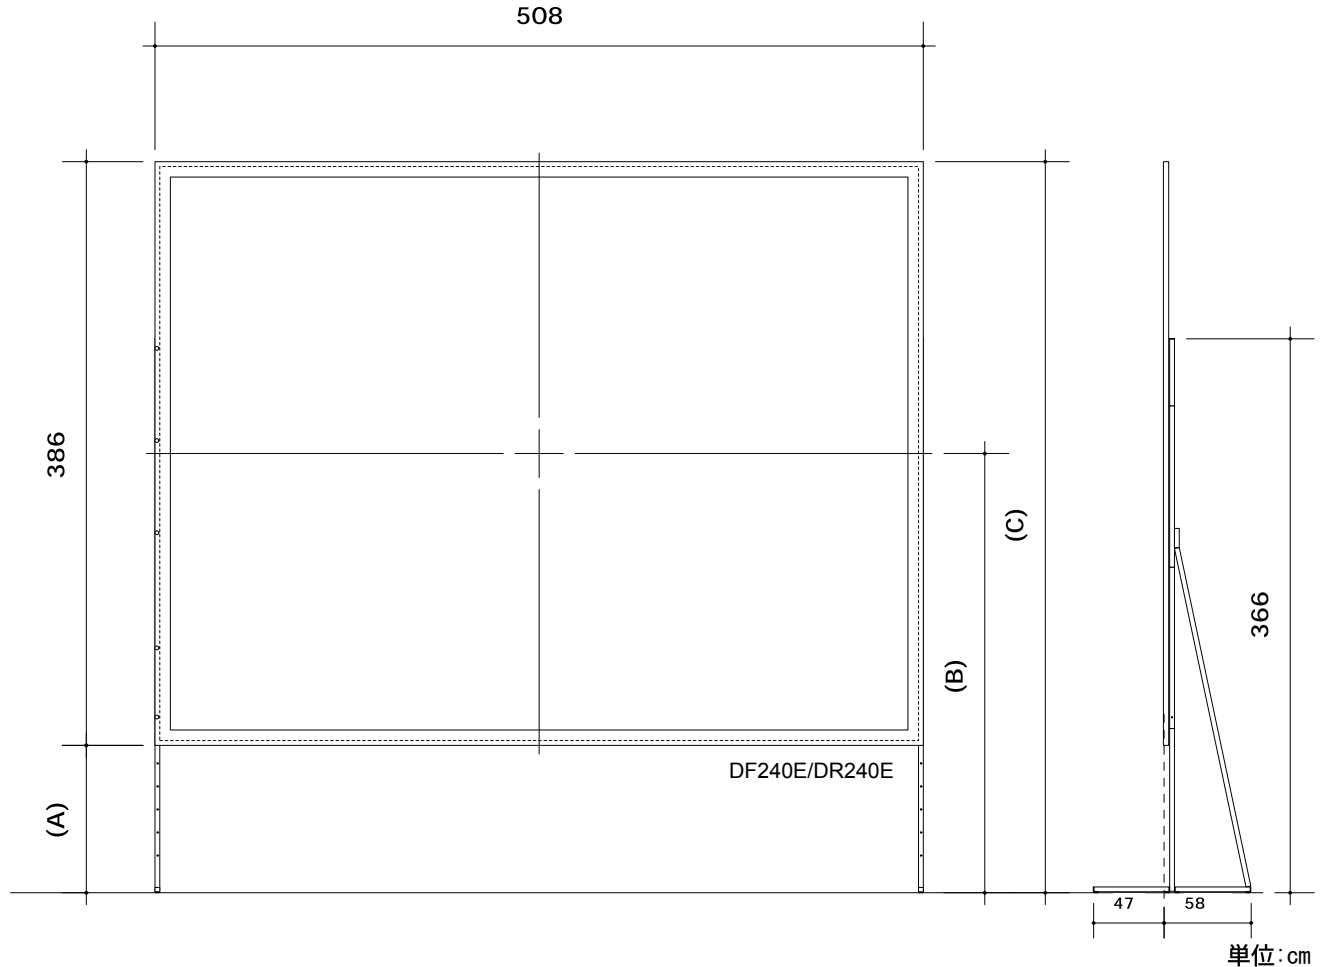

仕様書

組み立て式スクリーン

[DF-240E / DR-240E]

単位: cm

スクリーン高さ設定の範囲			単位: cm
ステップ	フレーム下端 (A)	スクリーン中心 (B)	全高 (C)
+2段	128	321	514
+1段	113	306	499
基準高さ	97	291	484
-1段	82	275	468
-2段	67	260	453
-3段	52	245	438
-4段	37	230	423
-5段	21	214	407
-6段	6	199	392

※基準高さは、フレームとスタンドに貼られているカラーラベルでセットした位置です。
スクリーン高さを低くした際には必要に応じてスタンドを折りたたんでご使用ください。
※高さステップは一段あたり15cm (6インチ) ぎざみです。

製品名称 DF-240E (ホワイト生地)
DR-240E (リア生地)
外形寸法 508 X 386cm
スクリーン有効サイズ 488 X 3,66cm
スタンド高さ 366cm (HDスタンド)
出荷重量 (公称) 約49.5kg (98lbs)
キャリングケース (L)36 X 40 X 147cm

◆本仕様書の記載内容については変更する場合があります。

作成	修正	図面番号	 Durafold Screen	 株式会社 ケイ アイ シー
MAR. 11 2005				