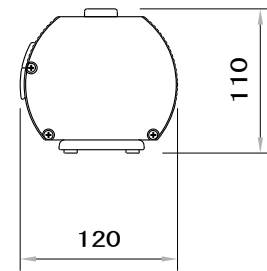

スクリーン設置図 S=1/20

スクリーン収納時ケース外寸 S=1/20

スクリーン収納時ケース外寸 S=1/6

画面有効	1700 x 1080 (16:10)
生地	クリアブラック
ケース	材質: アルミ製 塗装色: 黒
質量	8.0kg

製品の仕様及びデザインは改善等のため予告無く変更する場合があります。

株式会社

ケイアイシー

尺度
1/20 1/6
単位
mm

品名
モバイルスクリーン (75インチ 16:10)

Rev.

型番
CBM-WX75

No.