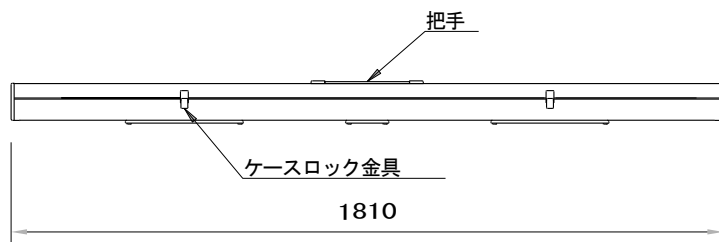

スクリーン設置図 S=1/20

スクリーン収納時ケース外寸 S=1/20

スクリーン収納時ケース外寸 S=1/6

画面有効	1700 x 1080 (16:10)
生地	クリアブラック
ケース	材質: アルミ製 塗装色: 黒
質量	8.0kg

製品の仕様及びデザインは改善等のため予告無く変更する場合があります。

株式会社

ケイアイシー

尺度
1/20 1/6
単位
mm

品名
モバイルスクリーン (75インチ 16:10)

Rev.

型番
CBM-WX75

No.