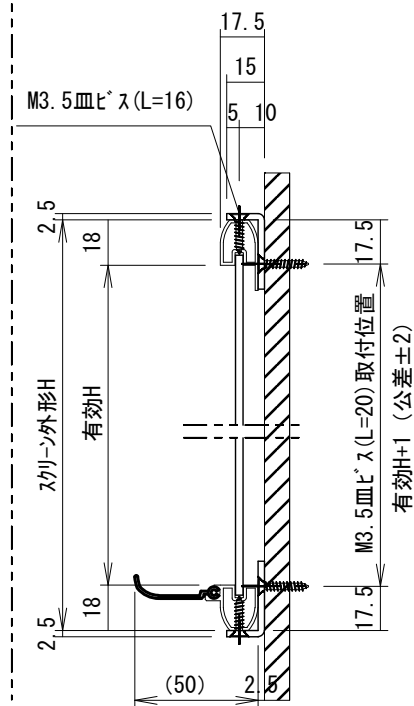

拡大図 S=1/3

A 視図 S=1/3

主要材料	フレーム：アルミニウム押し出し成型品	本体寸法	外形：1604(幅) × 1016(高さ) × (50) (奥行)		
仕上	基板材：スチール複合板 (t3.0) 幕面：塩化ビニール/フッ素フィルム	付属品	画面有効：1568(幅) × 980(高さ)		
質量	本体：12Kg		取付L金具6個、吊金具3個、粉受け マーカー2本(赤・黒)、イレーサー(1個)、取付ビス式		
 KIC 株式会社 ケイアイシー	尺度	A4 1/10	品名 72インチ(16:10)ホワイトボードスクリーン(マグネット使用可能タイプ) 有効サイズ：1568×980		
	単位	mm	Rev.	Ver. 1.0	型番 BSK-WX72-MG No.