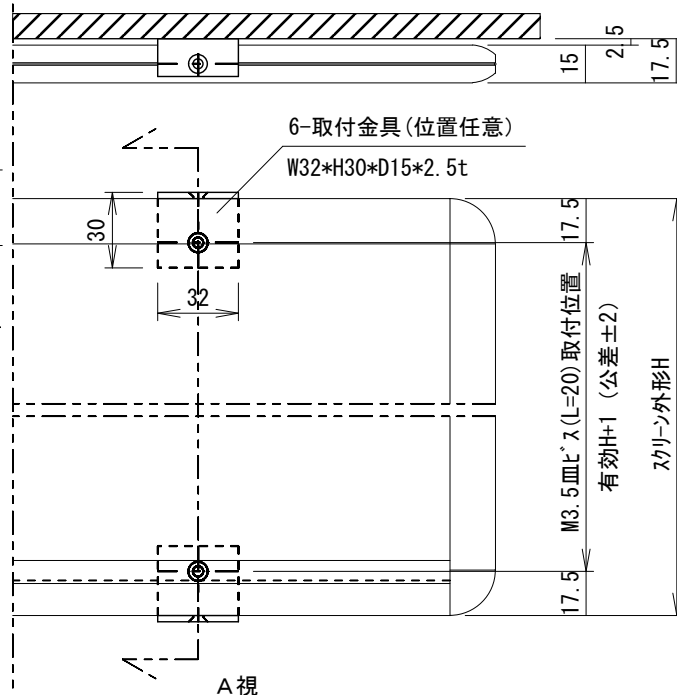

拡大図 S=1/3

A 視図 S=1/3

主要材料	フレーム：アルミニウム押し出し成型品	本体寸法	外形：1604(幅) × 1016(高さ) × (50) (奥行)		
仕上	基板材：スチール複合板 (t3.0) 幕面：塩化ビニール/フッ素フィルム	付属品	画面有効：1568(幅) × 980(高さ)		
質量	本体：12Kg		取付L金具6個、吊金具3個、粉受け マーカー2本(赤・黒)、イレーサー(1個)、取付ビス式		
 KIC 株式会社 ケイアイシー	尺度	A4 1/10	品名 72インチ(16:10)ホワイトボードスクリーン(マグネット使用可能タイプ) 有効サイズ：1568×980		
	単位	mm	Rev.	Ver. 1.0	型番 BSK-WX72-MG No.