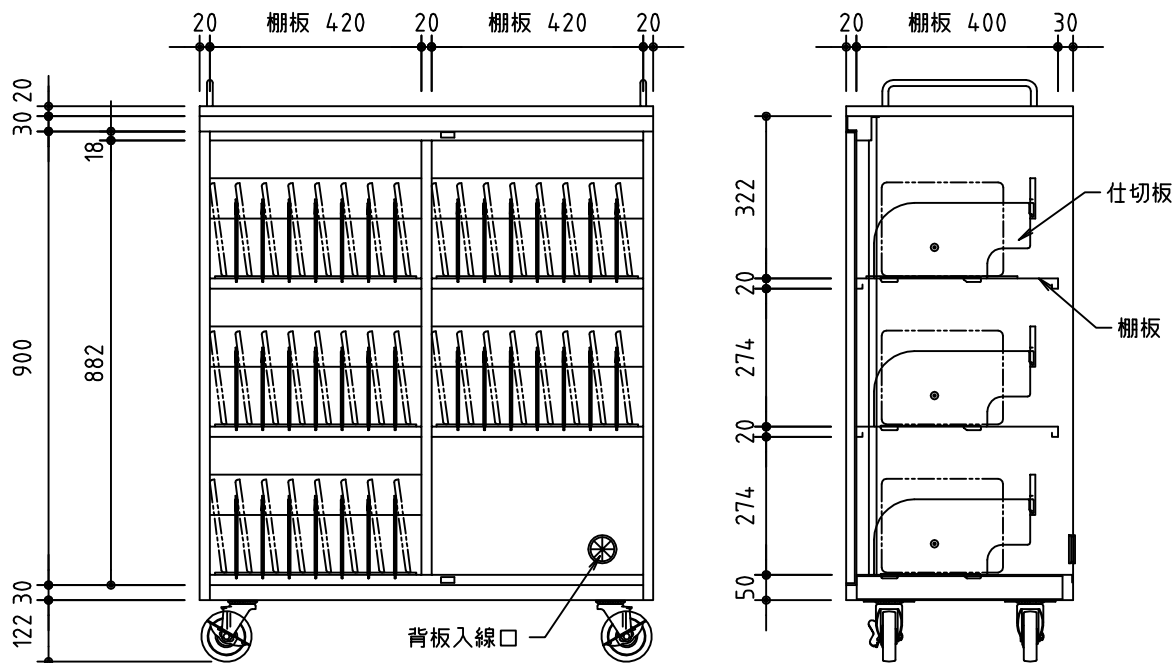

外観図

断面図

材質	冷間圧延鋼板 SPCC - t 0.8
仕上	焼付塗装 (ニューグレー色)
キャスター	φ100×4個 (ストッパー付×2個)
鍵	3点ロック式シリンダー錠
収納台数	タブレットPC 最大40台
付属品	8口コンセント(5個)
	集中スイッチ付6口コンセント(1個)
その他	グリーン購入法適合商品

製品の仕様およびデザインは改良等のため予告無く変更する場合があります。

株式会社 ケイアイシー

尺度 1/15
単位 mm

品名 タブレットPC用収納カート

Rev. 2012/11/13 型番 TC-40SW

No.