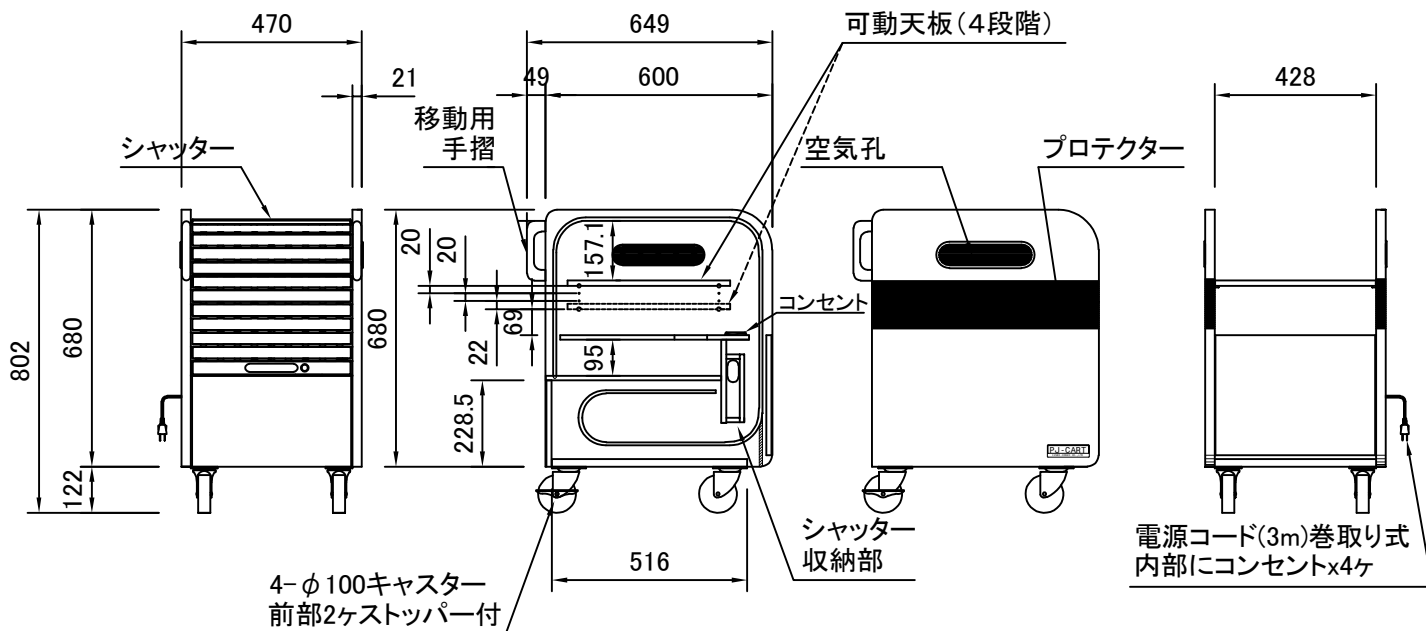

上 面

正 面

側 面

後 面

材 質	木製
質 量	30.0kg
付 属 品	シャッター用鍵 2ヶ

株式会社 ケイアイシー <small>KIC CORPORATION</small>	尺度(A4)	1/20	品名 プロジェクターカート シャッター扉コンパクトタイプ				
	単位	mm	日付	2024/04/01	型番	PJ-CW	No.