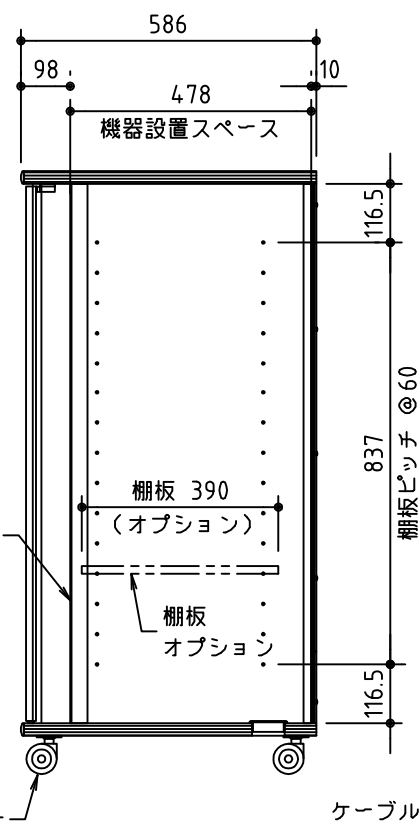

正面

断面

背面

※製品の仕様及びデザインは改善等のため予告なく変更する場合があります。

材質	パーティクルボード・MDF	耐荷重	天板:35kg以下 棚板:25kg以下 底板:25kg以下
仕上	ダークグレー化粧シート貼り及び塗装 (K)	ケース	機器総質量:110kg以下
	ホワイト化粧シート貼り及び塗装 (W)	寸法・質量	600(幅)×1196(高)×586(奥) 42kg
木扉	パーティクルボード t20、270° 開き、鍵付	付属品	機器取付ビス(M5)×20本
マウント金具	EIA規格 24ユニット	オプション	棚板(型番:BS-20)
キャスター	φ60双輪キャスター×4 (ストッパー付×2)	対応基準	RoHS・F☆☆☆☆

株式会社 ケイアイシー

尺度 1/15

単位 mm

品名 AVラック (EIA規格24ユニットマウント)

Rev. 2013/02/01

型番 BR-EIA240 DK/DW

No.