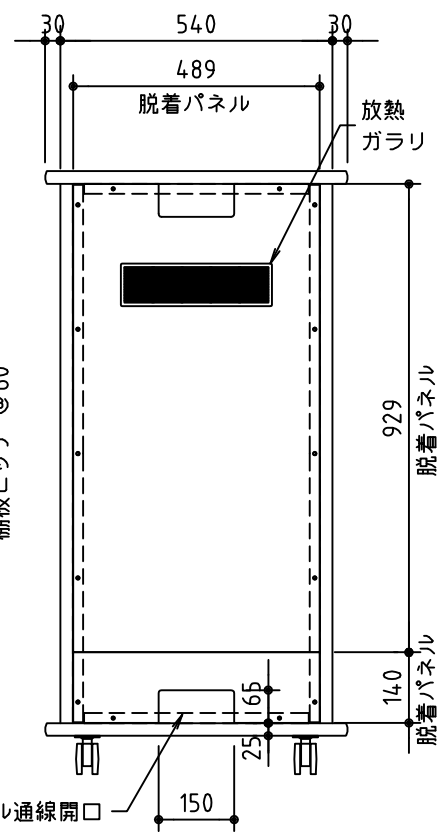

正面

断面

背面

※製品の仕様及びデザインは改善等のため予告なく変更する場合があります。

材質	パーティクルボード・MDF	耐荷重	天板:35kg以下 棚板:25kg以下 底板:25kg以下
仕上	ダークグレー化粧シート貼り及び塗装 (K)	ケース	機器総質量:110kg以下
	ホワイト化粧シート貼り及び塗装 (W)	寸法・質量	600(幅)×1196(高)×586(奥) 42kg
木扉	パーティクルボード t20、270° 開き、鍵付	付属品	機器取付ビス(M5)×20本
マウント金具	EIA規格 24ユニット	オプション	棚板(型番:BS-20)
キャスター	φ60双輪キャスター×4 (ストッパー付×2)	対応基準	RoHS・F☆☆☆☆

株式会社 ケイアイシー

尺度 1/15

単位 mm

品名 AVラック (EIA規格24ユニットマウント)

Rev. 2013/02/01

型番 BR-EIA240 DK/DW

No.