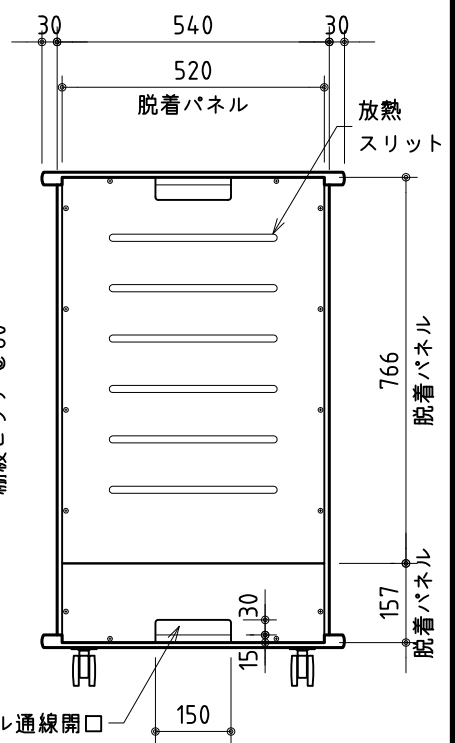

正面

断面

背面

※製品の仕様及びデザインは改善等のため予告なく変更する場合があります。

材質	パーティクルボード・MDF	耐荷重	天板:35kg以下 棚板:25kg以下 底板:25kg以下
仕上	ダークグレー化粧シート貼り及び塗装	ケース	機器総質量:110kg以下
ガラス扉	透明強化ガラス t5.0、270° 開き、鍵付	寸法・質量	600(幅)×1019(高)×586(奥) 38kg
マウント金具	EIA規格 20ユニット	付属品	機器取付ビス(M5)×20本
キャスター	φ60双輪キャスター×4 (ストッパー付×2)	オプション	棚板(型番:BS-20)
		対応基準	RoHS・F☆☆☆☆

株式会社 ケイアイシー

尺度 1/15

単位 mm

品名

AVラック (EIA規格20ユニットマウント)

Rev.

2011/01/24

型番