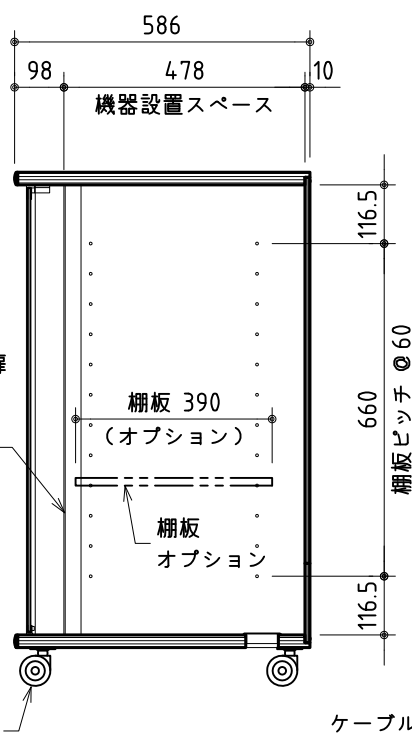

正面

断面

背面

※製品の仕様及びデザインは改善等のため予告なく変更する場合があります。

材質	パーティクルボード・MDF	耐荷重	天板:35kg以下 棚板:25kg以下 底板:25kg以下
仕上	ダークグレー化粧シート貼り及び塗装	ケース	機器総質量:110kg以下
ガラス扉	透明強化ガラス t5.0、270° 開き、鍵付	寸法・質量	600(幅)×1019(高)×586(奥) 38kg
マウント金具	EIA規格 20ユニット	付属品	機器取付ビス(M5)×20本
キャスター	φ60双輪キャスター×4 (ストッパー付×2)	オプション	棚板(型番:BS-20)
		対応基準	RoHS・F☆☆☆☆

株式会社 ケイアイシー

尺度 1/15

単位 mm

品名

AVラック (EIA規格20ユニットマウント)

Rev.

2011/01/24

型番