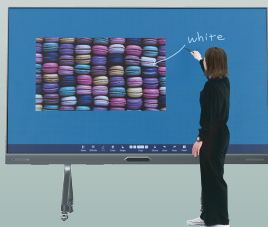

なめらかな書き心地

LEDHUBは、タッチ精度1mm以内。
手書きのような、なめらかな書き心地です。