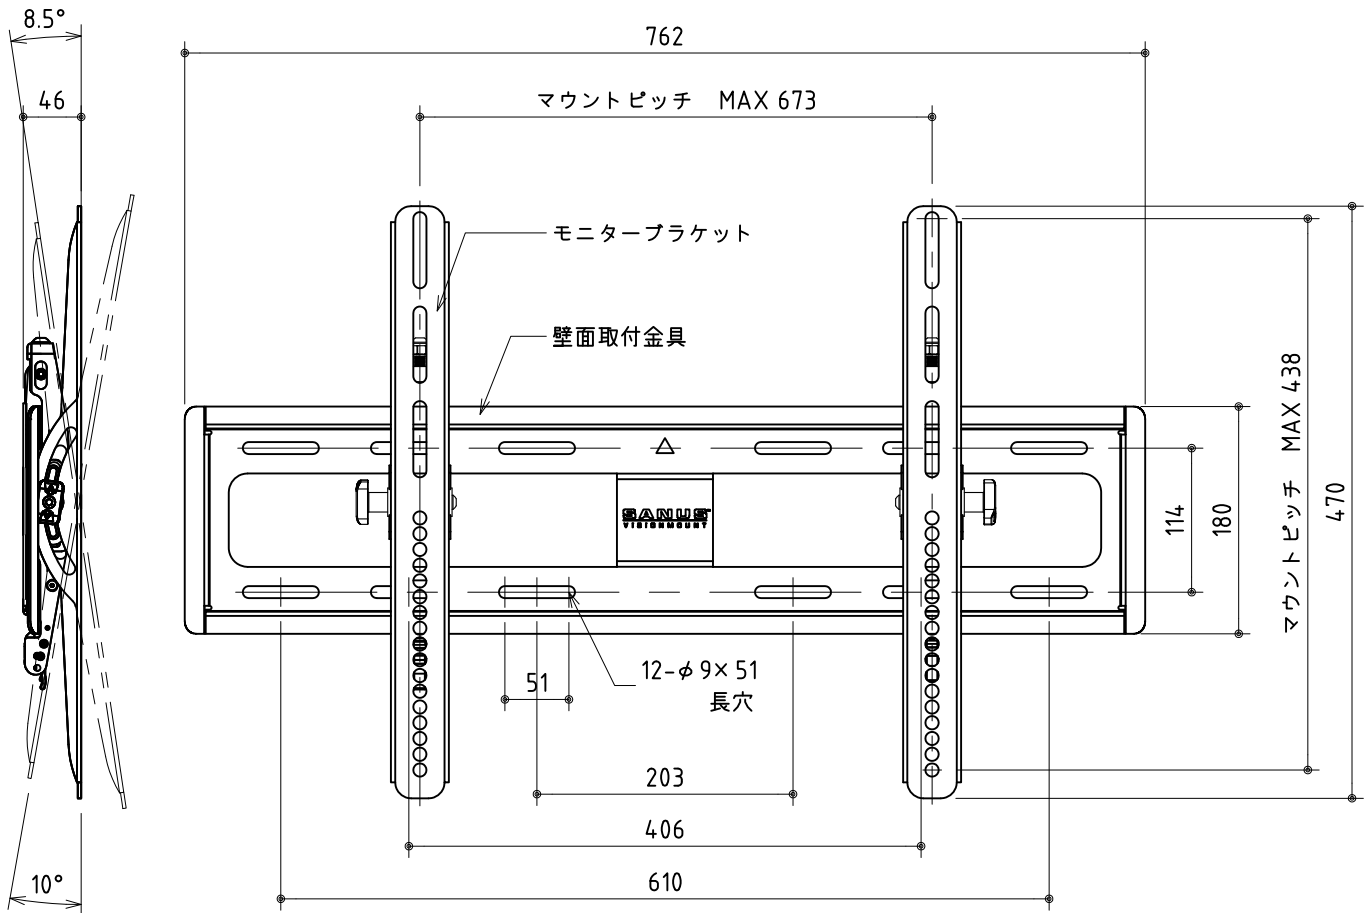

設置イメージ

製品の仕様及びデザインは改善等のため予告無く変更する場合があります。
 本図はインチ単位をミリ単位に換算(四捨五入)して表記してあります。

| | | | |
|-------|-------------------|-------|----------------------------|
| 寸法 | W762 x H470 x D46 | 塗色 | ブラック |
| 重量 | 3.1kg | 梱包サイズ | W804 x H98 x D219 |
| 対応サイズ | 70型まで / 68.4kgまで | 付属品 | ディスプレイ取付ネジ |
| 傾斜角度 | +8.5° / -10° | | M4×12 4個 M4×30 4個 M4×40 4個 |
| 首振り | - | | M5×12 4個 M5×30 4個 M5×40 4個 |
| 回転 | - | | M6×14 4個 M6×25 4個 M6×40 4個 |
| 材質 | スチール | | M8×16 4個 M8×25 4個 M8×45 4個 |

株式会社 ケイアイシー

尺度 1/6
 単位 mm

品名 SANUS フラットディスプレイ
 ウォール・マウント(壁掛ティルティングタイプ)
 Rev. 11/08/13 型番 VMPL50A-B1 No.