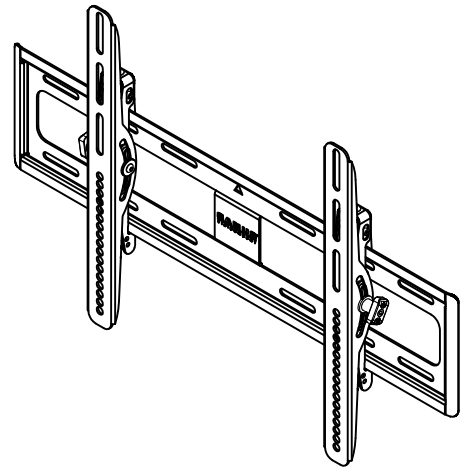

設置イメージ

製品の仕様及びデザインは改善等のため予告無く変更する場合があります。
 本図はインチ単位をミリ単位に換算(四捨五入)して表記してあります。

| | | | |
|-------|-------------------|-------|----------------------------|
| 寸法 | W762 x H470 x D46 | 塗色 | ブラック |
| 重量 | 3.1kg | 梱包サイズ | W804 x H98 x D219 |
| 対応サイズ | 70型まで / 68.4kgまで | 付属品 | ディスプレイ取付ネジ |
| 傾斜角度 | +8.5° / -10° | | M4×12 4個 M4×30 4個 M4×40 4個 |
| 首振り | - | | M5×12 4個 M5×30 4個 M5×40 4個 |
| 回転 | - | | M6×14 4個 M6×25 4個 M6×40 4個 |
| 材質 | スチール | | M8×16 4個 M8×25 4個 M8×45 4個 |

株式会社 ケイアイシー

尺度 1/6
 単位 mm

品名 SANUS フラットディスプレイ
 ウォール・マウント(壁掛ティルティングタイプ)
 Rev. 11/08/13 型番 VMPL50A-B1 No.