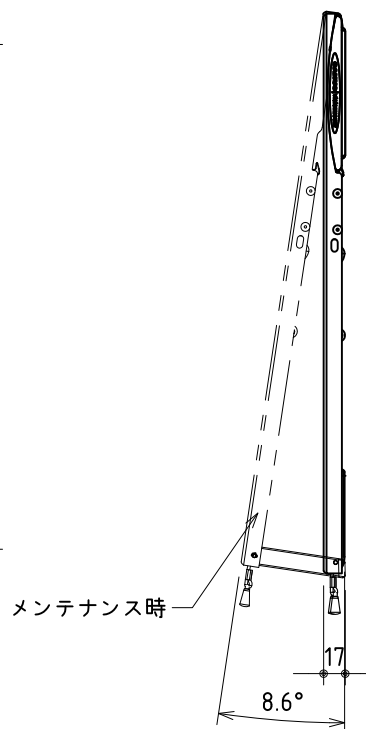

設置イメージ

製品の仕様及びデザインは改善等のため予告無く変更する場合があります。  
 本図はインチ単位をミリ単位に換算(四捨五入)して表記してあります。

寸法	W475 x H444 x D17	塗色	ブラック
重量	1.5kg	梱包サイズ	W509 x H48 x D151
対応サイズ	47型まで / 36.3kgまで	付属品	ディスプレイ取付ネジ
傾斜角度	-		M4×12 4個 M4×30 4個 M4×40 4個
首振り	-		M5×12 4個 M5×30 4個 M5×40 4個
回転	-		M6×14 4個 M6×40 4個
材質	スチール		M8×16 4個 M8×45 4個

株式会社 ケイアイシー

尺度 1/6

単位 mm

品名 SANUS フラットディスプレイ  
 ウォール・マウント(壁掛薄型固定タイプ)

Rev. 11/08/13

型番 VML10-B1

No.