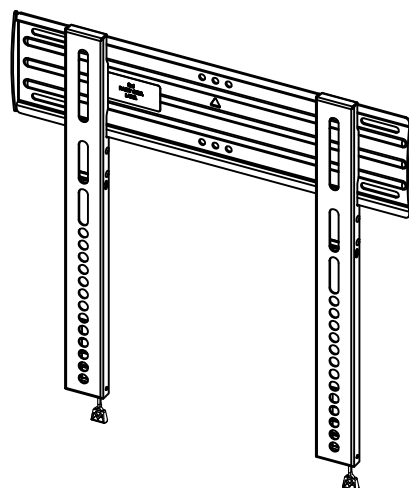

設置イメージ

製品の仕様及びデザインは改善等のため予告無く変更する場合があります。  
 本図はインチ単位をミリ単位に換算(四捨五入)して表記してあります。

寸法	W475 x H444 x D17	塗色	ブラック
重量	1.5kg	梱包サイズ	W509 x H48 x D151
対応サイズ	47型まで / 36.3kgまで	付属品	ディスプレイ取付ネジ
傾斜角度	-		M4×12 4個 M4×30 4個 M4×40 4個
首振り	-		M5×12 4個 M5×30 4個 M5×40 4個
回転	-		M6×14 4個 M6×40 4個
材質	スチール		M8×16 4個 M8×45 4個

株式会社 ケイアイシー

尺度 1/6

単位 mm

品名 SANUS フラットディスプレイ  
 ウォール・マウント(壁掛薄型固定タイプ)

Rev. 11/08/13

型番 VML10-B1

No.