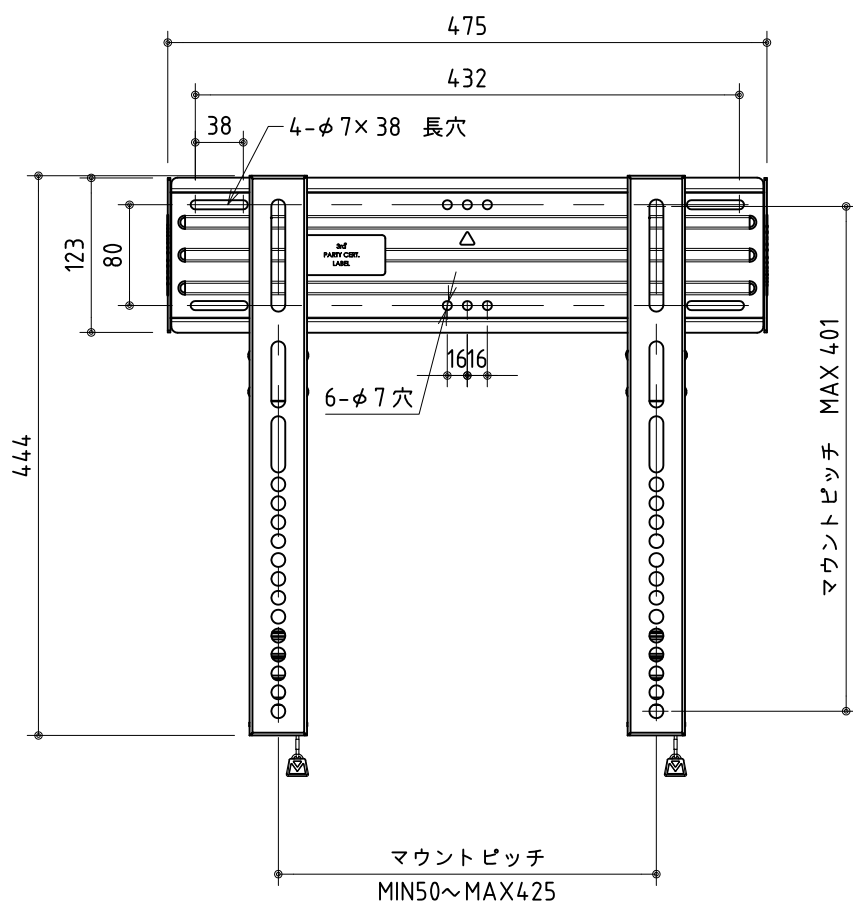

設置イメージ

製品の仕様及びデザインは改善等のため予告無く変更する場合があります。  
 本図はインチ単位をミリ単位に換算(四捨五入)して表記してあります。

寸法	W475 x H444 x D17	塗色	ブラック
重量	1.5kg	梱包サイズ	W509 x H48 x D151
対応サイズ	47型まで / 36.3kgまで	付属品	ディスプレイ取付ネジ
傾斜角度	-		M4×12 4個 M4×30 4個 M4×40 4個
首振り	-		M5×12 4個 M5×30 4個 M5×40 4個
回転	-		M6×14 4個 M6×40 4個
材質	スチール		M8×16 4個 M8×45 4個

株式会社 ケイアイシー

尺度 1/6

単位 mm

品名 SANUS フラットディスプレイ  
 ウォール・マウント(壁掛薄型固定タイプ)

Rev. 11/08/13

型番 VML10-B1

No.