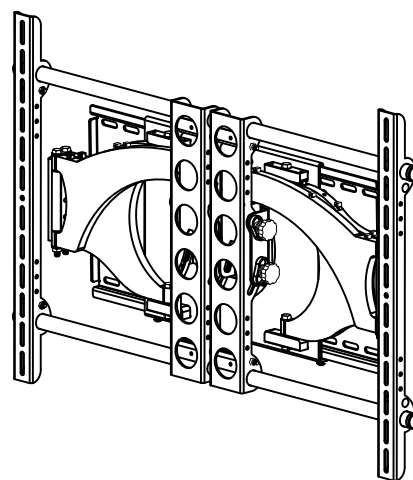

外観図 S = 1/10

a部詳細 S = 1/2

設置イメージ

製品の仕様及びデザインは改善等のため予告無く変更する場合があります。  
本図はインチ単位をミリ単位に換算(四捨五入)して表記してあります。

寸法	W927 x H629 x D88~652	梱包サイズ	W953 x H553 x D108	
重量	22.98kg	付属品	ディスプレイ取付ネジ	
対応サイズ	63型まで / 79.4kgまで		M4×12 4個	M4×30 4個
傾斜角度	+5° / -15°		M5×12 4個	M5×30 4個
首振り	±75°		M6×12 4個	M6×35 4個
材質	スチール		M8×16 4個	M8×40 4個
塗色	シルバー			

株式会社 ケイアイシー

尺度 1/10 1/2  
単位 mm

品名 SANUS ユニバーサルタイプ  
フラットディスプレイマウント(壁掛タイプ)  
Rev. 10/07/12 型番 VMDD26 No.