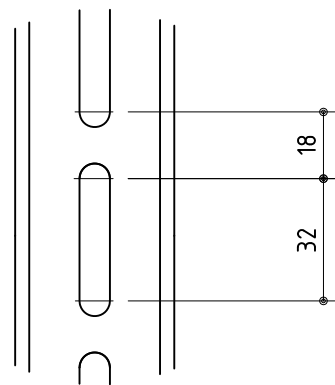

外観図 S = 1/10

a部詳細 S = 1/2

設置イメージ

製品の仕様及びデザインは改善等のため予告無く変更する場合があります。  
本図はインチ単位をミリ単位に換算(四捨五入)して表記してあります。

寸法	W927 x H629 x D88~652	梱包サイズ	W953 x H553 x D108	
重量	22.98kg	付属品	ディスプレイ取付ネジ	
対応サイズ	63型まで / 79.4kgまで		M4×12 4個	M4×30 4個
傾斜角度	+5° / -15°		M5×12 4個	M5×30 4個
首振り	±75°		M6×12 4個	M6×35 4個
材質	スチール		M8×16 4個	M8×40 4個
塗色	シルバー			

株式会社 ケイアイシー

尺度 1/10 1/2  
単位 mm

品名 SANUS ユニバーサルタイプ  
フラットディスプレイマウント(壁掛タイプ)  
Rev. 10/07/12 型番 VMDD26 No.