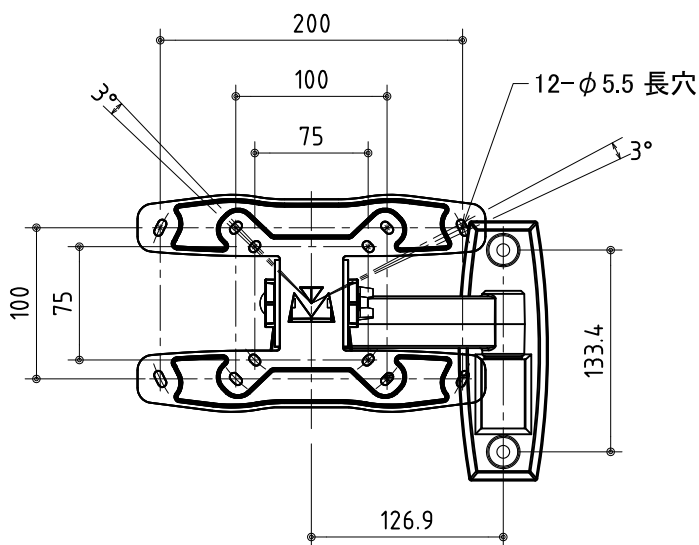

設置イメージ

製品の仕様及びデザインは改善等のため予告無く変更する場合があります。
 本図はインチ単位をミリ単位に換算(四捨五入)して表記してあります。

寸法	W271.5 x H189 x D65.3~199.6	材質	スチール
重量	約1.29kg	塗色	ブラック
対応サイズ	27型まで / 20.4kgまで	VESA規格	75×75 100×100 200×100
傾斜角度	±15°	梱装箱サイズ	W 210×H235×D70
首振り	±90°	付属品	ディスプレイ取付ネジ M4×12 4個 M4×30 4個
回転	±90°		

株式会社 ケイアイシー

尺度 1/5
 単位 mm

品名 SANUS フラットディスプレイ
 ウォール・マウント(壁掛フルモーションタイプ)
 Rev. 11/08/10 型番 SF208-B1 No.