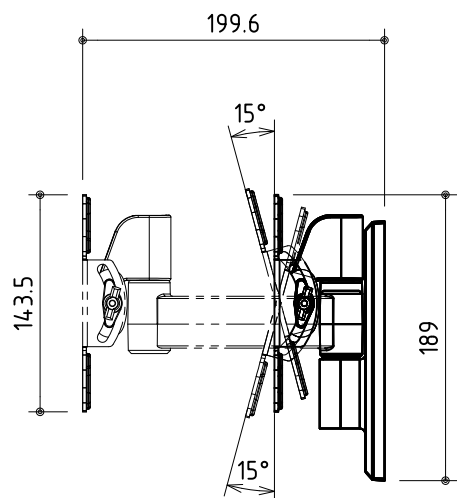

設置イメージ

製品の仕様及びデザインは改善等のため予告無く変更する場合があります。
 本図はインチ単位をミリ単位に換算(四捨五入)して表記してあります。

寸法	W271.5 x H189 x D65.3~199.6	材質	スチール
重量	約1.29kg	塗色	ブラック
対応サイズ	27型まで / 20.4kgまで	VESA規格	75×75 100×100 200×100
傾斜角度	±15°	梱装箱サイズ	W 210×H235×D70
首振り	±90°	付属品	ディスプレイ取付ネジ M4×12 4個 M4×30 4個
回転	±90°		

株式会社 ケイアイシー

尺度 1/5
 単位 mm

品名 SANUS フラットディスプレイ
 ウォール・マウント(壁掛フルモーションタイプ)
 Rev. 11/08/10 型番 SF208-B1 No.