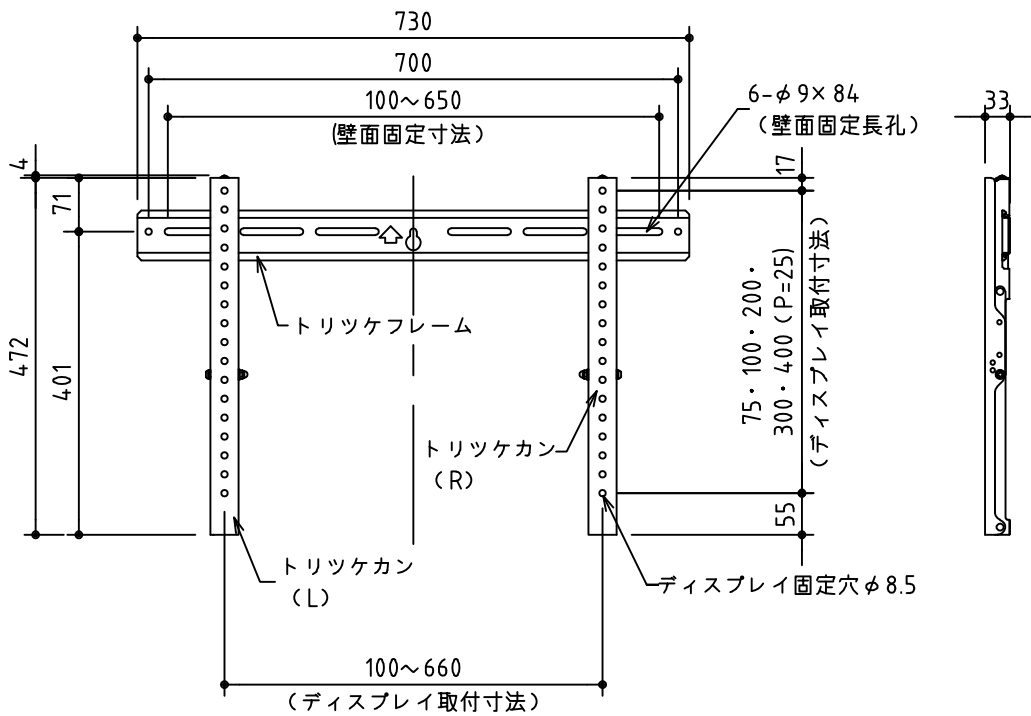

設置イメージ

傾斜時

正面図

側面図

製品の仕様及びデザインは改善等のため予告無く変更する場合があります。

材 質	トリツケカン：MSM t1.6 タテカン：MSM t1.6 ステー：MSM t1.6	ディスプレイ	マウント寸法：W=100~660 / H=75~400
	トリツケフレーム：MSM t2.0 固定金具：MSM t1.6	対応サイズ	質量：50kgまで
仕 上	エポキシ・ポリエステル粉体塗装	傾斜角度	5段階 (0°・5°・10°・15°・20°)
	黒色3分ツヤ (日塗工：DN-10 マンセル：N1)	質 量	2.4 kg
付 属 品	ハンガー組立ボルト一式 ディスプレイ取付ネジ		

KIC
KIC CORPORATION

株式会社 ケイアイシー

尺度 1/10

単位 mm

品名 ディスプレイ薄型壁掛金具 (角度可変型)

Rev. 2022/04/01

型番 PWTU-M

No.