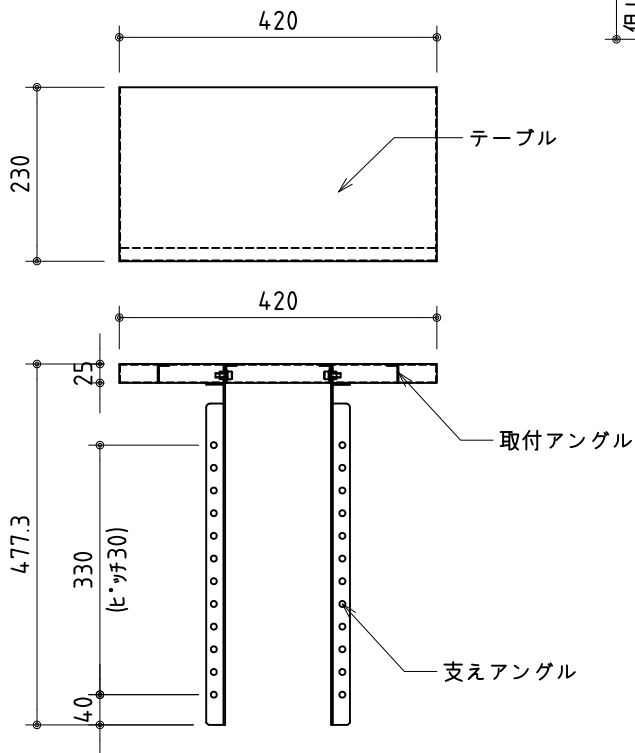

KDS 組込図 1/40

PMC-G65 組込図 1/40

PMC-1450 組込図 1/40

カメラテーブル組立図

製品の仕様及びデザインは改善等のため予告無く変更する場合があります。

テーブル	SPHC W420xD230xH1.0	取付アングル	SPHC t1.6
	スーパーメタリックシルバー 焼付塗装		スーパーメタリックシルバー 焼付塗装
支えアングル	SPHC t2.3	付属品	バンド (A)(B) 1セット
	スーパーメタリックシルバー 焼付塗装	質量	約2.2kg
		耐荷重	6.0kg

株式会社 ケイアイシー

尺度 1/10

単位 mm

品名 フラットディスプレイスタンド  
テレビ会議用カメラテーブル

Rev.

型番

PT-102

No.