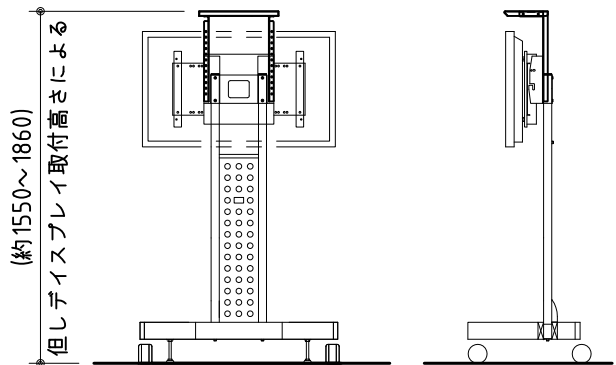

KDS 組込図 1/40

PMC-G65 組込図 1/40

PMC-1450 組込図 1/40

カメラテーブル組立図

製品の仕様及びデザインは改善等のため予告無く変更する場合があります。

テーブル	SPHC W420xD230xH1.0	取付アングル	SPHC t1.6
	スーパーメタリックシルバー 焼付塗装		スーパーメタリックシルバー 焼付塗装
支えアングル	SPHC t2.3	付属品	バンド (A)(B) 1セット
	スーパーメタリックシルバー 焼付塗装	質量	約2.2kg
		耐荷重	6.0kg

株式会社 ケイアイシー

尺度 1/10

単位 mm

品名 フラットディスプレイスタンド  
テレビ会議用カメラテーブル

Rev.

型番

PT-102

No.