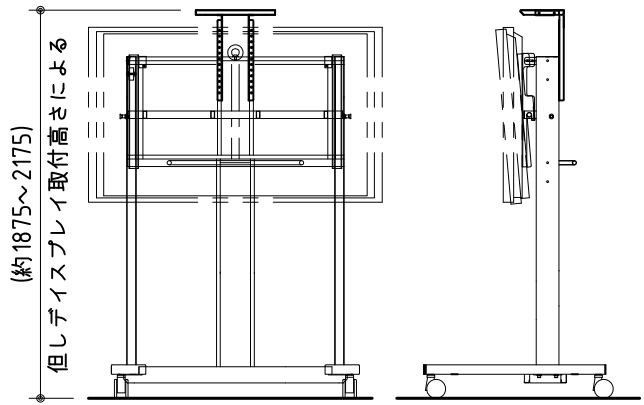

KDS 組込図 1/40

PMC-G65 組込図 1/40

PMC-1450 組込図 1/40

カメラテーブル組立図

製品の仕様及びデザインは改善等のため予告無く変更する場合があります。

テーブル	SPHC W420xD230xH1.0	取付アングル	SPHC t1.6
	スーパーメタリックシルバー 焼付塗装		スーパーメタリックシルバー 焼付塗装
支えアングル	SPHC t2.3	付属品	バンド (A)(B) 1セット
	スーパーメタリックシルバー 焼付塗装	質量	約2.2kg
		耐荷重	6.0kg

株式会社 ケイアイシー

尺度 1/10

単位 mm

品名 フラットディスプレイスタンド  
テレビ会議用カメラテーブル

Rev.

型番

PT-102

No.