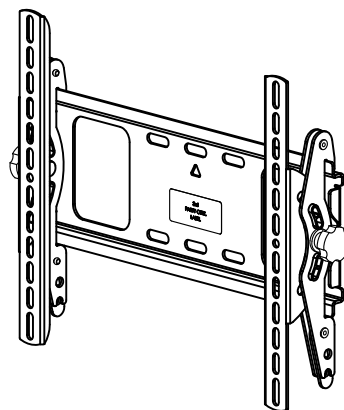

設置イメージ

製品の仕様及びデザインは改善等のため予告無く変更する場合があります。
 本図はインチ単位をミリ単位に換算(四捨五入)して表記してあります。

寸法	W394 x H329 x D60	塗色	ブラック
重量	2.12kg	梱包サイズ	W159 x H394 x D76
対応サイズ	42型まで / 45.3kgまで	付属品	ディスプレイ取付ネジ
傾斜角度	+8.5° / -10°		M4×12 4個 M4×30 4個
首振り	-		M5×12 4個 M5×30 4個
回転	-		M6×12 4個 M6×20 4個 M6×35 4個
材質	スチール		

株式会社 ケイアイシー

尺度 1/6
 単位 mm

品名 SANUS フラットディスプレイ
 ウォール・マウント(壁掛ティルティングタイプ)
 Rev. 11/08/22 型番 MT25-B1 No.