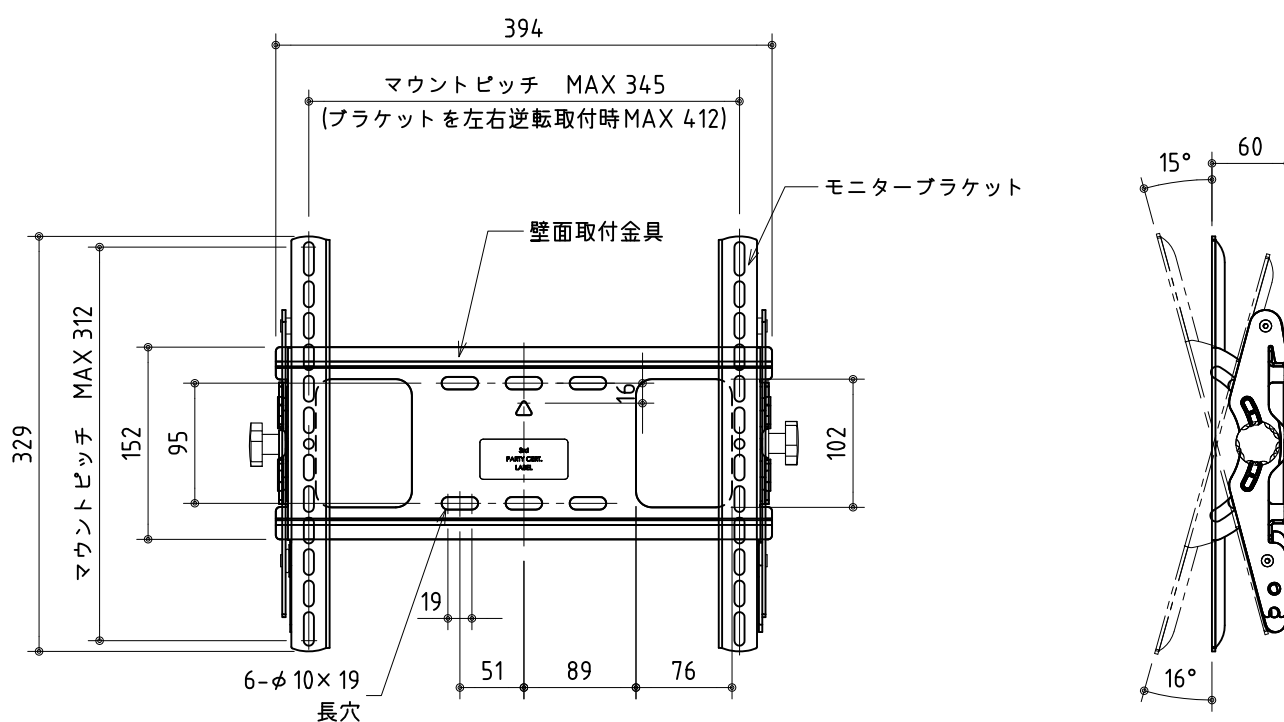

設置イメージ

製品の仕様及びデザインは改善等のため予告無く変更する場合があります。
 本図はインチ単位をミリ単位に換算(四捨五入)して表記してあります。

寸法	W394 x H329 x D60	塗色	ブラック
重量	2.12kg	梱包サイズ	W159 x H394 x D76
対応サイズ	42型まで / 45.3kgまで	付属品	ディスプレイ取付ネジ
傾斜角度	+8.5° / -10°		M4×12 4個 M4×30 4個
首振り	-		M5×12 4個 M5×30 4個
回転	-		M6×12 4個 M6×20 4個 M6×35 4個
材質	スチール		

株式会社 ケイアイシー

尺度 1/6
 単位 mm

品名 SANUS フラットディスプレイ
 ウォール・マウント(壁掛ティルティングタイプ)
 Rev. 11/08/22 型番 MT25-B1 No.