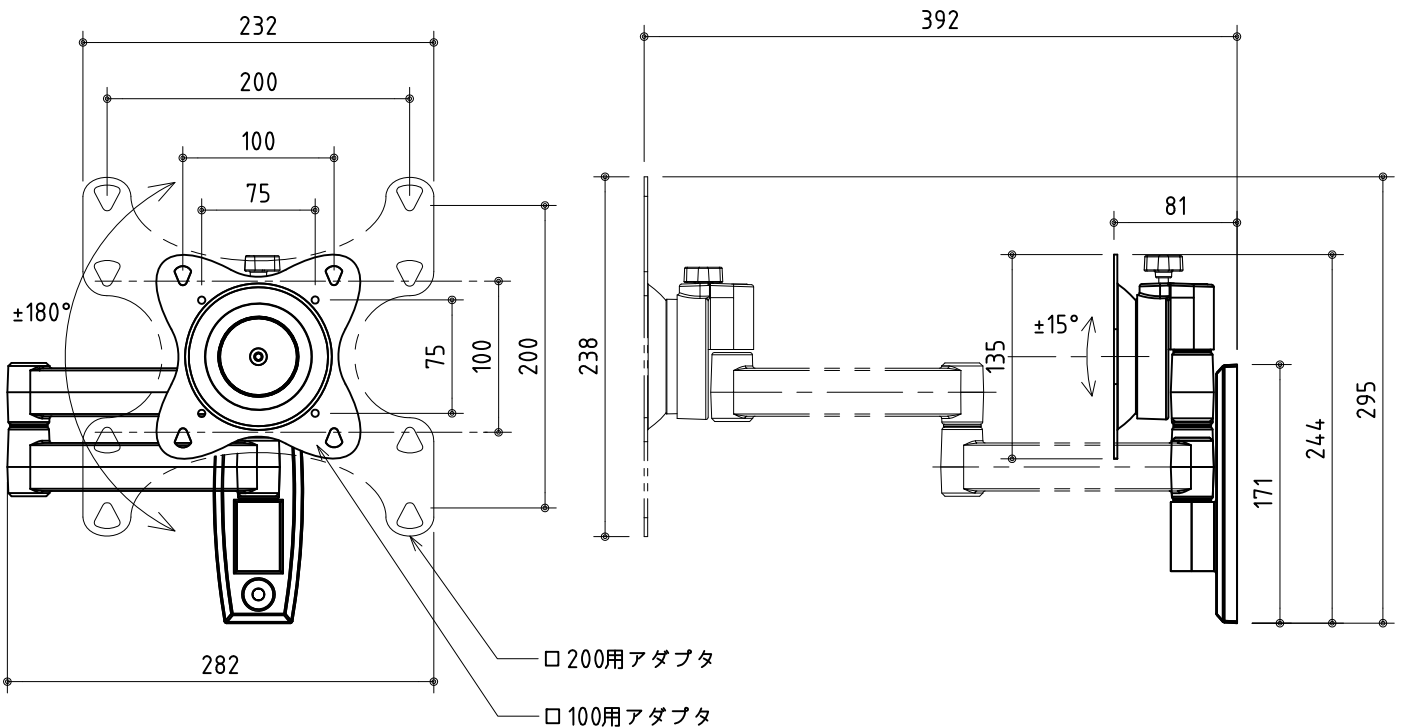

設置イメージ

製品の仕様及びデザインは改善等のため予告無く変更する場合があります。  
本図はインチ単位をミリ単位に換算(四捨五入)して表記してあります。

寸法	W282 x H295 x D81~392	VESA規格	75×75 100×100 200×100 200×200
重量	2.5kg		MA4A (オプション) を組合せることによって 300×300 400×200 400×300に対応
対応サイズ	37型まで / 27.2kgまで	梱装箱サイズ	W 298×H108×D330
傾斜角度	±15°	付属品	ディスプレイ取付ネジ M4×10 4個 M4×30 4個 M5×12 4個 M5×30 4個 M6×12 4個 M6×35 4個
首振り	±90°		
回転	±180°		
材質	スチール		
塗色	ブラック		

株式会社 ケイアイシー

尺度 1/5  
単位 mm

品名 SANUS ユニバーサルタイプ  
フラットディスプレイマウント(壁掛タイプ)  
Rev. 11/08/10 型番 MF215-B1 No.