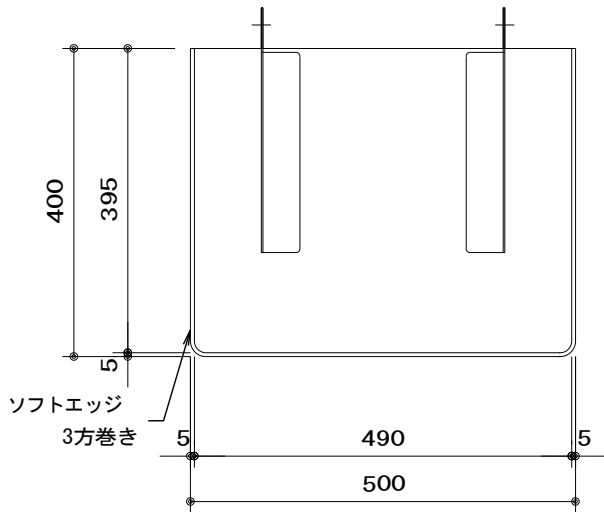

KDS-PE50/550 組込イメージ図 S=1/30

KDS-E70 組込イメージ図 S=1/30

トレイ組立図

製品の仕様及びデザインは改善等のため予告無く変更する場合があります。

トレイ	木製 W500xD400xt20	付属品	棚板金具取付用六角穴付ボルト M820 4個
	表面黒プリントシート貼り仕上げ 小口ソフトエッジ 3方巻き		棚板取付用六角穴付ボルト M816 4個
棚板金具	SPHC t2mm	質量	M8 平ワッシャー 8個
	スーパーメタリックシルバー 焼付塗装		約3.8kg
 株式会社 ケイアイシー	尺度	品名	
	1/10 1/30	フラットディスプレイスタンド 木製追加トレイ (KDS-PE50/PE550 PE70用)	
単位	mm	Rev.	No.
		2014/04/02	Ver. 2.1
		型番	
		KT-250	