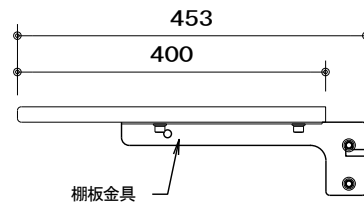

KDS-PE50/550 組込イメージ図 S=1/30

KDS-E70 組込イメージ図 S=1/30

トレイ組立図

製品の仕様及びデザインは改善等のため予告無く変更する場合があります。

トレイ	木製 W500xD400xt20	付属品	棚板金具取付用六角穴付ボルト M820 4個
	表面黒プリントシート貼り仕上げ 小口ソフトエッジ 3方巻き		棚板取付用六角穴付ボルト M816 4個
棚板金具	SPHC t2mm	質量	M8 平ワッシャー 8個
	スーパーメタリックシルバー 焼付塗装		約3.8kg
 株式会社 ケイアイシー	尺度	品名	
	1/10 1/30	フラットディスプレイスタンド 木製追加トレイ (KDS-PE50/PE550 PE70用)	
単位	mm	Rev.	No.
		2014/04/02	Ver. 2.1
		型番	
		KT-250	