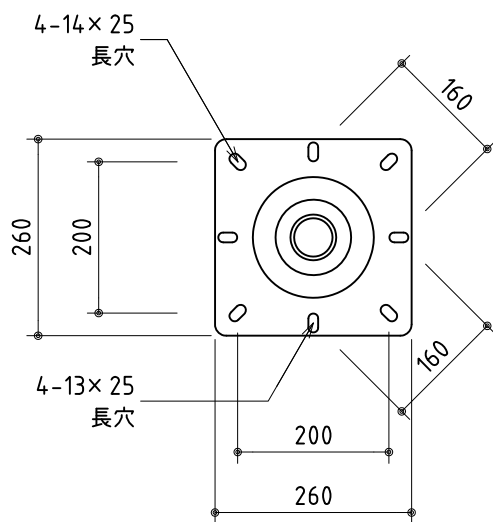

VESAプレート 詳細図 S=1/6

a部 詳細図 S=1/6

※製品の仕様及びデザインは改善等のため予告無く変更する場合があります。
 ※モニターの種類によっては背面部の凹凸やコネクター部と干渉し、取付できない場合がございます。

ハンガー本体 (VESAプレート含む)	SPHC t1.6・t2.3	対応VESA規格	200 x 200 ・ 200 x 100	
	メラミン焼付塗装 マンセル近似値 N3(グレー7分艶)		100 x 100 ・ 75 x 75	
	質量 : 3.0kg			
天井化粧カバー	SPHC t2.3			
	クロームメッキ			
	質量 : 0.1kg			
パイプセット	パイプセット仕様図参照		フラットディスプレイハンガー耐荷重 : 30kg	
			ディスプレイの最大傾斜可能角度はディスプレイメーカーに確認ください。	
 株式会社 ケイアイシー	尺度	1/15 1/6	品名	
	単位	mm	ユニバーサルタイプ フラットディスプレイハンガー	
	Rev.	2010/6/25	型番	KDHV
			No.	

セット状態

吊下げパイプ

製品の仕様及びデザインは改善等のため予告無く変更する場合があります。

スラブ板	SPHC-t 4.5,SGP-φ 60.5×t4.9	パイプセット一覧		
	メラミン焼付塗装 マンセル近似値 N3(グレー7分艶) 質量: 4.3kg	品番	パイプセット長さ調整範囲	質量 (スラブ取付板+吊下げパイプ)
吊下げパイプ	STKM-φ 48.6×3.5 メラミン焼付塗装 マンセル近似値 N3(グレー7分艶) 質量: 3.5Kg/m	600	600,650,700,750	6.1Kg(4.3Kg+1.8Kg)
		800	800,850,900,950	6.8Kg(4.3Kg+2.5Kg)
		1000	1000,1050,1100,1150	7.5Kg(4.3Kg+3.2Kg)
		1200	1200,1250,1300,1350	8.2Kg(4.3Kg+3.9Kg)
		1400	1400,1450,1500,1550	8.9Kg(4.3Kg+4.6Kg)

株式会社 ケイアイシー

尺度 1/10

単位 mm

品名 フラットディスプレイハンガー用パイプセット

Rev. 09/05/28

型番 KDHP

No.