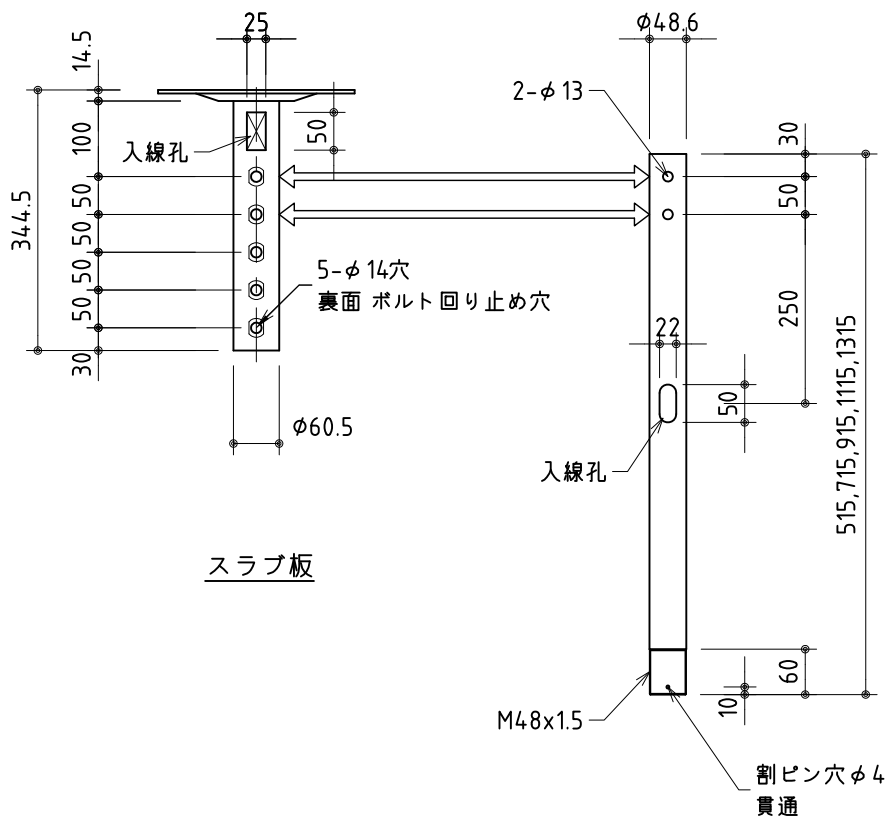

VESAプレート 詳細図 S=1/6

a部 詳細図 S=1/6

※製品の仕様及びデザインは改善等のため予告無く変更する場合があります。
 ※モニターの種類によっては背面部の凹凸やコネクター部と干渉し、取付できない場合がございます。

ハンガー本体 (VESAプレート含む)	SPHC t1.6・t2.3	対応VESA規格	200 x 200 ・ 200 x 100	
	メラミン焼付塗装 マンセル近似値 N3(グレー7分艶)		100 x 100 ・ 75 x 75	
	質量 : 3.0kg			
天井化粧カバー	SPHC t2.3			
	クロームメッキ			
	質量 : 0.1kg			
パイプセット	パイプセット仕様図参照		フラットディスプレイハンガー耐荷重 : 30kg	
			ディスプレイの最大傾斜可能角度はディスプレイメーカーに確認ください。	
 株式会社 ケイアイシー	尺度	1/15 1/6	品名	
	単位	mm	ユニバーサルタイプ フラットディスプレイハンガー	
	Rev.	2010/6/25	型番	KDHV
			No.	

セット状態

吊下げパイプ

製品の仕様及びデザインは改善等のため予告無く変更する場合があります。

スラブ板	SPHC-t 4.5,SGP-φ 60.5×t4.9	パイプセット一覧		
	メラミン焼付塗装 マンセル近似値 N3(グレー7分艶) 質量: 4.3kg	品番	パイプセット長さ調整範囲	質量 (スラブ取付板+吊下げパイプ)
吊下げパイプ	STKM-φ 48.6×3.5 メラミン焼付塗装 マンセル近似値 N3(グレー7分艶) 質量: 3.5Kg/m	600	600,650,700,750	6.1Kg(4.3Kg+1.8Kg)
		800	800,850,900,950	6.8Kg(4.3Kg+2.5Kg)
		1000	1000,1050,1100,1150	7.5Kg(4.3Kg+3.2Kg)
		1200	1200,1250,1300,1350	8.2Kg(4.3Kg+3.9Kg)
		1400	1400,1450,1500,1550	8.9Kg(4.3Kg+4.6Kg)

株式会社 ケイアイシー

尺度 1/10

単位 mm

品名 フラットディスプレイハンガー用パイプセット

Rev. 09/05/28

型番 KDHP

No.