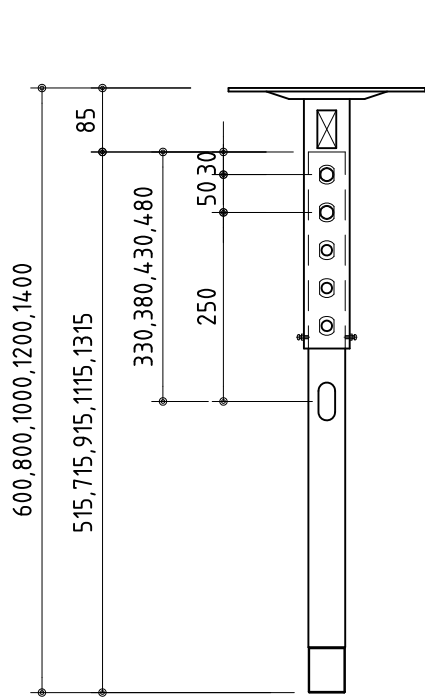

VESAプレート 詳細図 S=1/6

a部 詳細図 S=1/6

※製品の仕様及びデザインは改善等のため予告無く変更する場合があります。
 ※モニターの種類によっては背面部の凹凸やコネクター部と干渉し、取付できない場合がございます。

ハンガー本体 (VESAプレート含む)	SPHC t1.6・t2.3	対応VESA規格	200 x 200 ・ 200 x 100	
	メラミン焼付塗装 マンセル近似値 N3(グレー7分艶)		100 x 100 ・ 75 x 75	
	質量 : 3.0kg			
天井化粧カバー	SPHC t2.3			
	クロームメッキ			
	質量 : 0.1kg			
パイプセット	パイプセット仕様図参照		フラットディスプレイハンガー耐荷重 : 30kg	
			ディスプレイの最大傾斜可能角度はディスプレイメーカーに確認ください。	
 株式会社 ケイアイシー	尺度	1/15 1/6	品名	
	単位	mm	ユニバーサルタイプ フラットディスプレイハンガー	
	Rev.	2010/6/25	型番	KDHV
			No.	

セット状態

吊下げパイプ

製品の仕様及びデザインは改善等のため予告無く変更する場合があります。

スラブ板	SPHC-t 4.5,SGP-φ 60.5×t4.9	パイプセット一覧		
	メラミン焼付塗装 マンセル近似値 N3(グレー7分艶) 質量: 4.3kg	品番	パイプセット長さ調整範囲	質量 (スラブ取付板+吊下げパイプ)
吊下げパイプ	STKM-φ 48.6×3.5 メラミン焼付塗装 マンセル近似値 N3(グレー7分艶) 質量: 3.5Kg/m	600	600,650,700,750	6.1Kg(4.3Kg+1.8Kg)
		800	800,850,900,950	6.8Kg(4.3Kg+2.5Kg)
		1000	1000,1050,1100,1150	7.5Kg(4.3Kg+3.2Kg)
		1200	1200,1250,1300,1350	8.2Kg(4.3Kg+3.9Kg)
		1400	1400,1450,1500,1550	8.9Kg(4.3Kg+4.6Kg)

株式会社 ケイアイシー

尺度 1/10

単位 mm

品名 フラットディスプレイハンガー用パイプセット

Rev. 09/05/28

型番 KDHP

No.