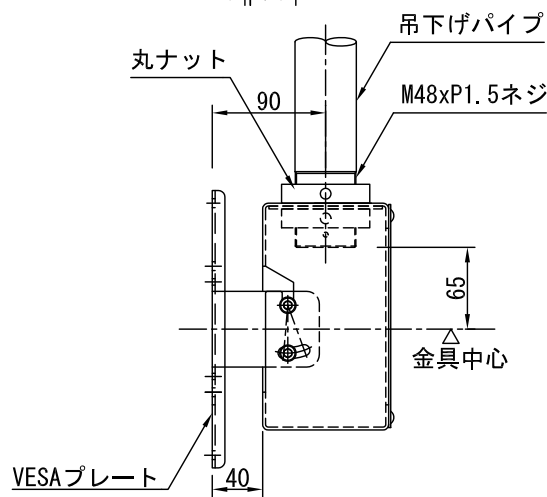

VESAプレート 詳細図 S=1/6

a部 詳細図 S=1/6

※製品の仕様及びデザインは改善等のため予告無く変更する場合があります。
 ※モニターの種類によっては背面部の凹凸やコネクター部と干渉し、取付できない場合がございます。

ハンガー本体 (VESAプレート含む)	SPHC t1.6・t2.3	対応VESA規格	200 x 200 ・ 200 x 100	
	メラミン焼付塗装 マンセル近似値 N3(グレー7分艶)		100 x 100 ・ 75 x 75	
	質量 : 3.0kg			
天井化粧カバー	SPHC t2.3			
	クロームメッキ			
	質量 : 0.1kg			
パイプセット	パイプセット仕様図参照		フラットディスプレイハンガー耐荷重 : 30kg	
			ディスプレイの最大傾斜可能角度はディスプレイメーカーに確認ください。	
 株式会社 ケイアイシー	尺度	1/15 1/6	品名	
	単位	mm	ユニバーサルタイプ フラットディスプレイハンガー	
	Rev.	2010/6/25	型番	KDHV
			No.	

セット状態

吊下げパイプ

製品の仕様及びデザインは改善等のため予告無く変更する場合があります。

スラブ板	SPHC-t 4.5,SGP-φ 60.5×t4.9	パイプセット一覧		
	メラミン焼付塗装 マンセル近似値 N3(グレー7分艶) 質量: 4.3kg	品番	パイプセット長さ調整範囲	質量 (スラブ取付板+吊下げパイプ)
吊下げパイプ	STKM-φ 48.6×3.5 メラミン焼付塗装 マンセル近似値 N3(グレー7分艶) 質量: 3.5Kg/m	600	600,650,700,750	6.1Kg(4.3Kg+1.8Kg)
		800	800,850,900,950	6.8Kg(4.3Kg+2.5Kg)
		1000	1000,1050,1100,1150	7.5Kg(4.3Kg+3.2Kg)
		1200	1200,1250,1300,1350	8.2Kg(4.3Kg+3.9Kg)
		1400	1400,1450,1500,1550	8.9Kg(4.3Kg+4.6Kg)

株式会社 ケイアイシー

尺度 1/10

単位 mm

品名 フラットディスプレイハンガー用パイプセット

Rev. 09/05/28

型番 KDHP

No.