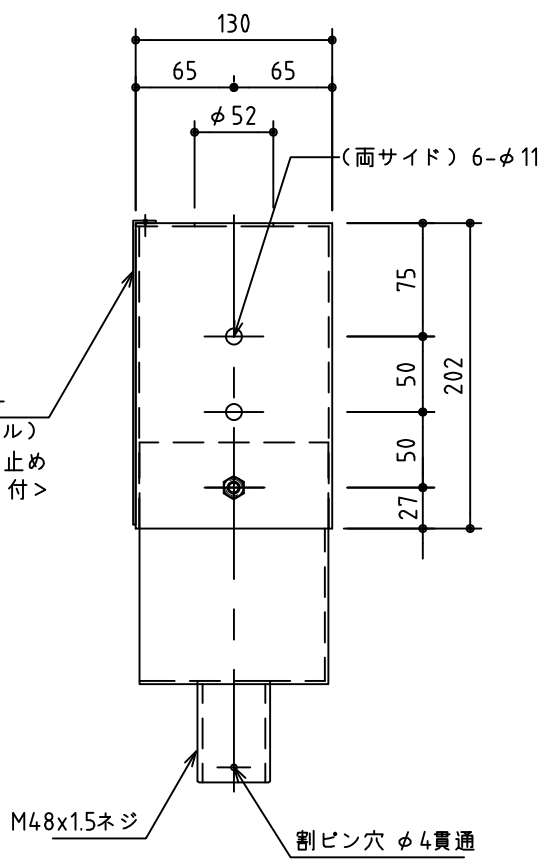

組込図 S=1/20

目隠しカバー
(\pm 1.6スチール)
※2-M4トラスビス止め
<W.SWセット付>

a部 詳細図 S=1/5

ナットネジ式 ジョイント金具	(上部) SPHC-t2.3 (下部) STKM-φ48.6×3.5 SPHC-t2.3	製品の仕様及びデザインは改善等のため予告なく変更する場合があります。		
	メラミン焼付塗装 マンセル近似値 N3(グレー3分艶) 質量: 4.3Kg			
KIC 株式会社 ケイアイシー KIC CORPORATION	尺度 1/20 1/5	品名	テレビハンガージョイントパイプ (KDH専用オプション ナットネジ式対応)	
	単位 mm	Rev. 23/07/06	型番	KDH-JPB No.