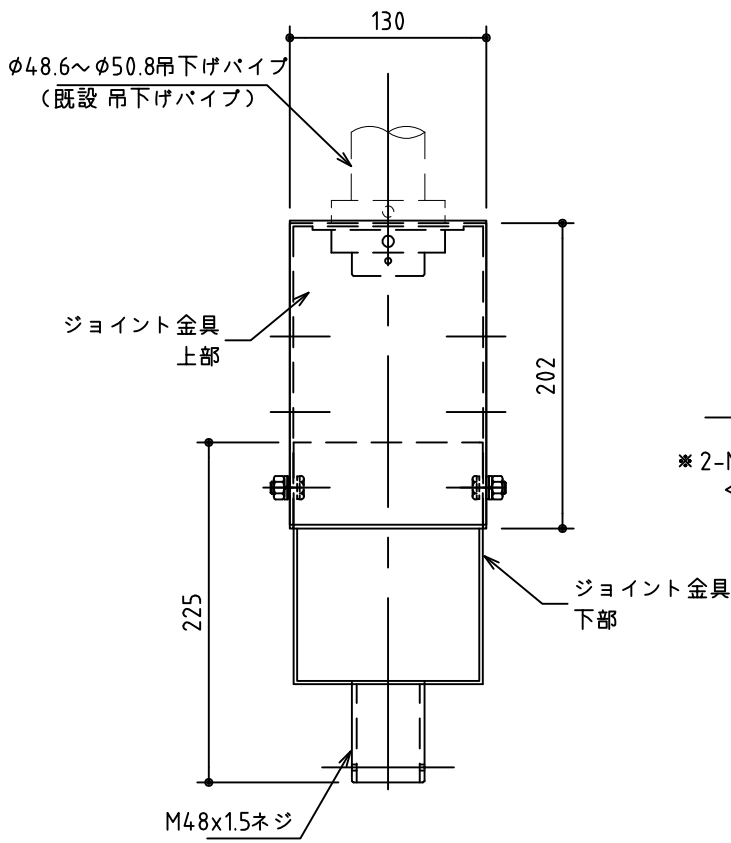

組込図 S=1/20

目隠しカバー
(\pm 1.6スチール)
※2-M4トラスビス止め
<W.SWセット付>

a部 詳細図 S=1/5

ナットネジ式 ジョイント金具	(上部) SPHC-t2.3 (下部) STKM-φ48.6×3.5 SPHC-t2.3	製品の仕様及びデザインは改善等のため予告なく変更する場合があります。		
	メラミン焼付塗装 マンセル近似値 N3(グレー3分艶) 質量: 4.3Kg			
KIC 株式会社 ケイアイシー KIC CORPORATION	尺度 1/20 1/5	品名	テレビハンガージョイントパイプ (KDH専用オプション ナットネジ式対応)	
	単位 mm	Rev. 23/07/06	型番	KDH-JPB No.