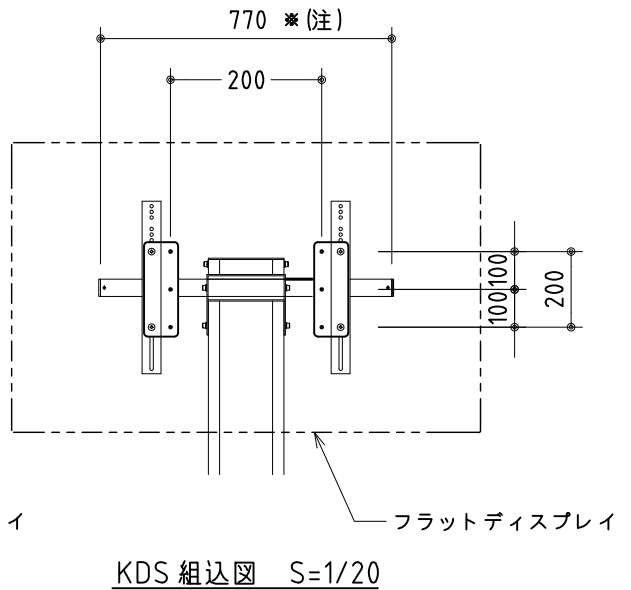

VESAプレート

※図面のもの1枚  
左右対称のもの1枚

KDH組込図 S=1/20

KDS組込図 S=1/20

※(注) ディスプレイのサイズご確認下さい。  
サイズが小さすぎると後ろの金具が見えてしまう場合があります。  
製品の仕様及びデザインは改善等のため予告無く変更する場合があります。

VESAプレート	SPHC t2.3	付属ビスセット	トラス小ネジM8×20 4個(ハンガー・スタンド本体取付用)
	スーパーメタリックシルバー 焼付塗装		ナベ小ネジM5×25 4個(フラットディスプレイ取付用)
VESA規格	200×200 200×100		ナベ小ネジM4×25 4個(フラットディスプレイ取付用)
質量	1.0kg		ナベ小ネジM4×12 4個(フラットディスプレイ取付用)

株式会社 ケイアイシー

尺度 1/5  
単位 mm

品名 VESAアタッチメント  
(KDH・KDS専用オプション)

Rev. 09/05/26

型番 KD-VESA

No.