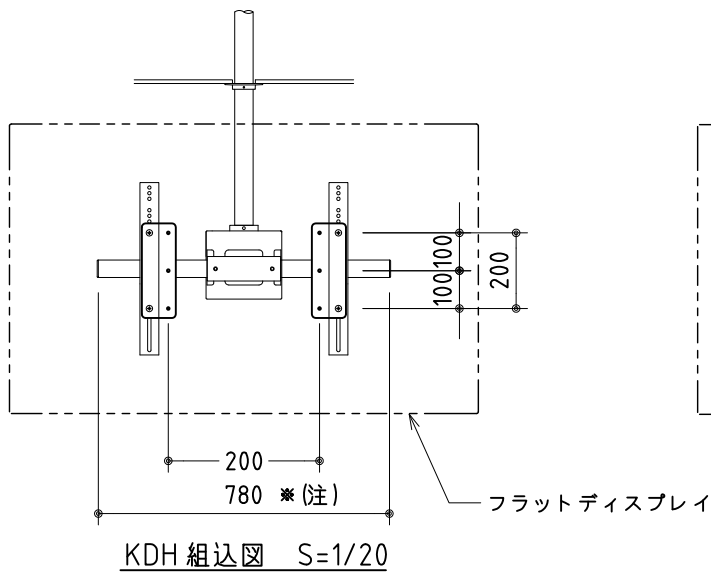

VESAプレート

※図面のもの1枚  
左右対称のもの1枚

KDH組込図 S=1/20

KDS組込図 S=1/20

※(注) ディスプレイのサイズご確認下さい。  
サイズが小さすぎると後ろの金具が見えてしまう場合があります。  
製品の仕様及びデザインは改善等のため予告無く変更する場合があります。

VESAプレート	SPHC t2.3	付属ビスセット	トラス小ネジM8×20 4個(ハンガー・スタンド本体取付用)
	スーパーメタリックシルバー 焼付塗装		ナベ小ネジM5×25 4個(フラットディスプレイ取付用)
VESA規格	200×200 200×100		ナベ小ネジM4×25 4個(フラットディスプレイ取付用)
質量	1.0kg		ナベ小ネジM4×12 4個(フラットディスプレイ取付用)

株式会社 ケイアイシー

尺度 1/5  
単位 mm

品名 VESAアタッチメント  
(KDH・KDS専用オプション)

Rev. 09/05/26

型番 KD-VESA

No.