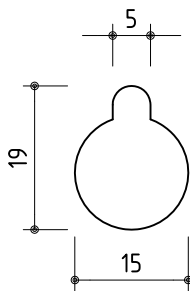

ディスプレイ取付面

壁取付面

* 点線部分の部品はVESA200x200mmのディスプレイを取り付ける際に使用します。

規格	VESA 75mm/100mm/200mm・200mmx100mm (75x75・100x100・200x200・200x100)
寸法	W213 x H120 x D14.5 VESA200x200使用時 (W220 x H210 x D17)
重量	1.2kg
耐荷重	18kg以内 (VESA200x200使用時 27kg以内)
傾斜角度	固定
材質	スチール
塗装/塗色	クロームメッキ/シルバー
付属品	ブラケットアダプター (200mmx200mm金具) 2ヶ ボードアンカー、ビス類

製品の仕様及びデザインは改善等のため
予告無く変更する場合があります。

株式会社 ケイアイシー

尺度 1/4 1/1
単位 mm

品名 ディ스플레이マウントブラケット(壁掛固定型)

Rev.

型番

GSM-110ic

No.