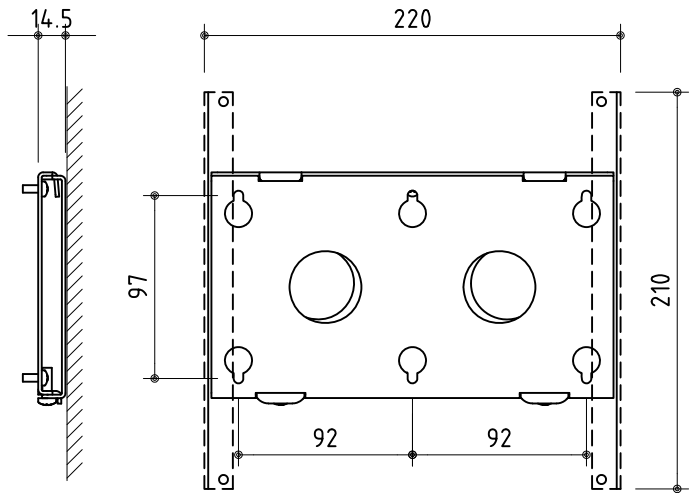

ディスプレイ取付面

壁取付面

* 点線部分の部品はVESA200x200mmのディスプレイを取り付ける際に使用します。

規格	VESA 75mm/100mm/200mm・200mmx100mm (75x75・100x100・200x200・200x100)
寸法	W213 x H120 x D14.5 VESA200x200使用時 (W220 x H210 x D17)
重量	1.2kg
耐荷重	18kg以内 (VESA200x200使用時 27kg以内)
傾斜角度	固定
材質	スチール
塗装/塗色	クロームメッキ/シルバー
付属品	ブラケットアダプター (200mmx200mm金具) 2ヶ ボードアンカー、ビス類

製品の仕様及びデザインは改善等のため
予告無く変更する場合があります。

株式会社 ケイアイシー

尺度 1/4 1/1
単位 mm

品名 ディ스플레이マウントブラケット(壁掛固定型)

Rev.

型番

GSM-110ic

No.