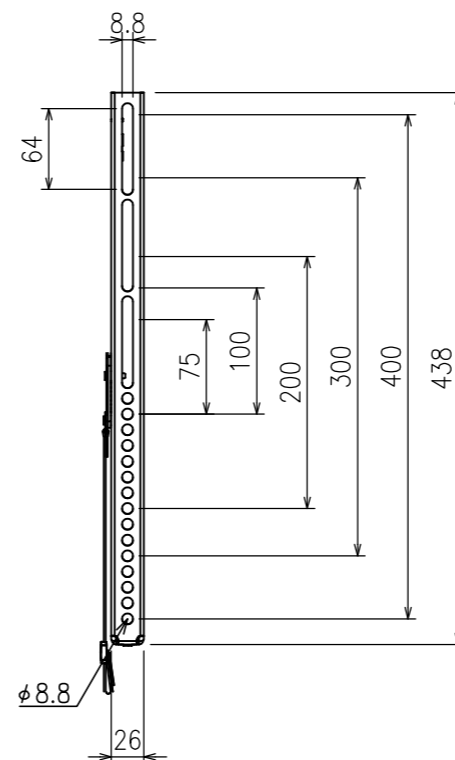

壁面取付部寸法詳細

外形寸法	W479 x H438 x D24
重量	1.8kg
対応サイズ	32~47型まで / 36kgまで
ティルト	---
首振り	---
水平角度微調整	---
材質	スチール
塗装	ブラック
取付ピッチ	W: 75~400 H: 75~400
付属品	スペーサー、ビス類

製品の仕様及びデザインは改善等のため予告無く変更する場合があります。

尺度	1/6	品名 SANUS フラットディスプレイ ウォール・マウント(超薄型固定タイプ)		
単位	mm	Rev.	2021/06/30	型番 F32C-B2
				No.