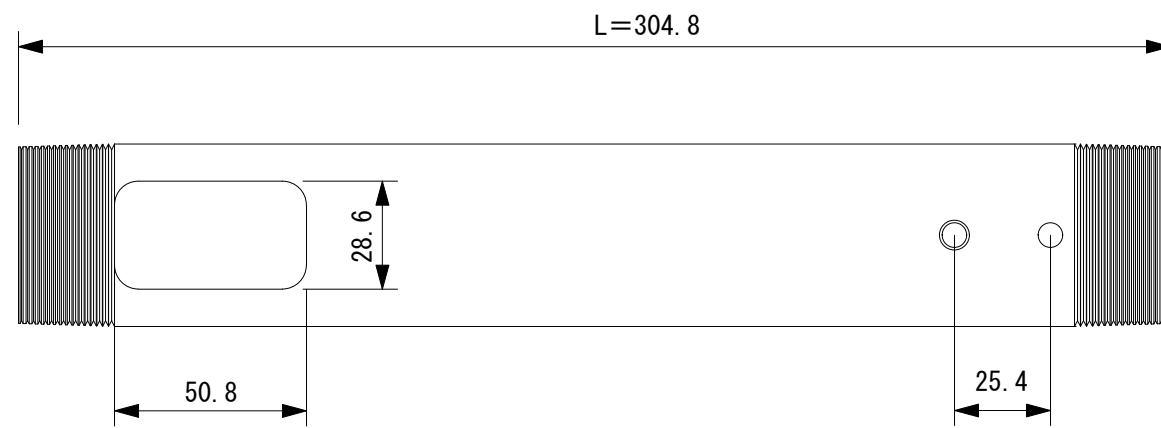

CMS-018

CMS-012

CMS-006

CMS-003

単位 : mm

制作日時	2010.02.21	図面番号	05-0078-01
製品名称	固定式延長ポール		
製品型番	CMS-003 006 012 018		