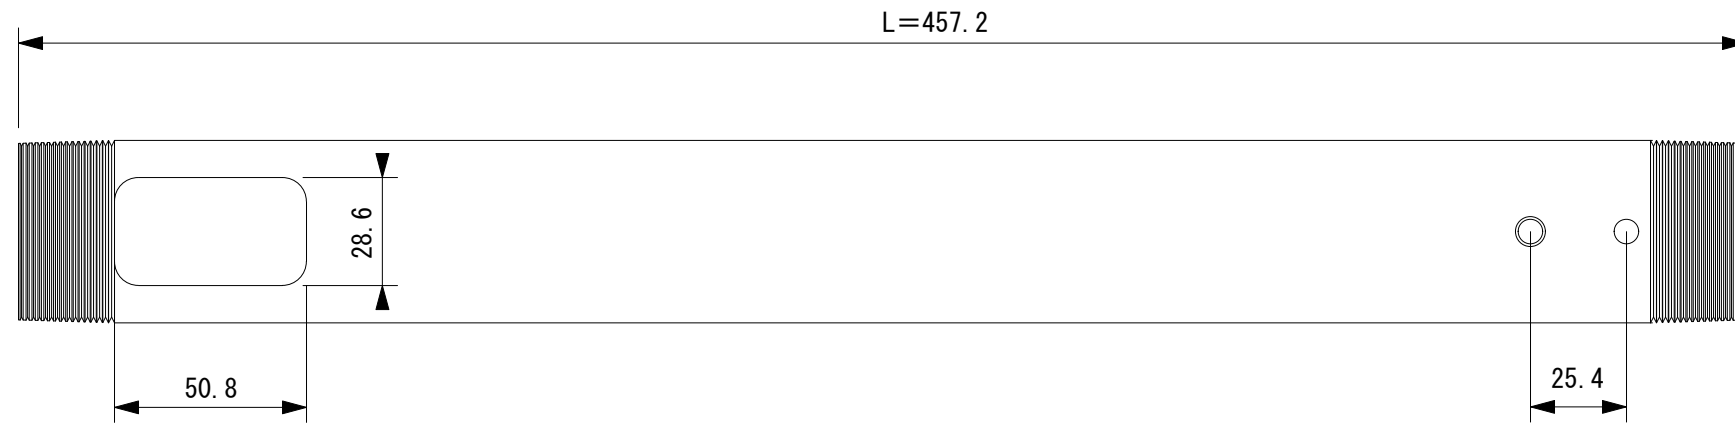

CMS-018

CMS-012

CMS-006

CMS-003

単位 : mm

制作日時	2010.02.21	図面番号	05-0078-01
製品名称	固定式延長ポール		
製品型番	CMS-003 006 012 018		