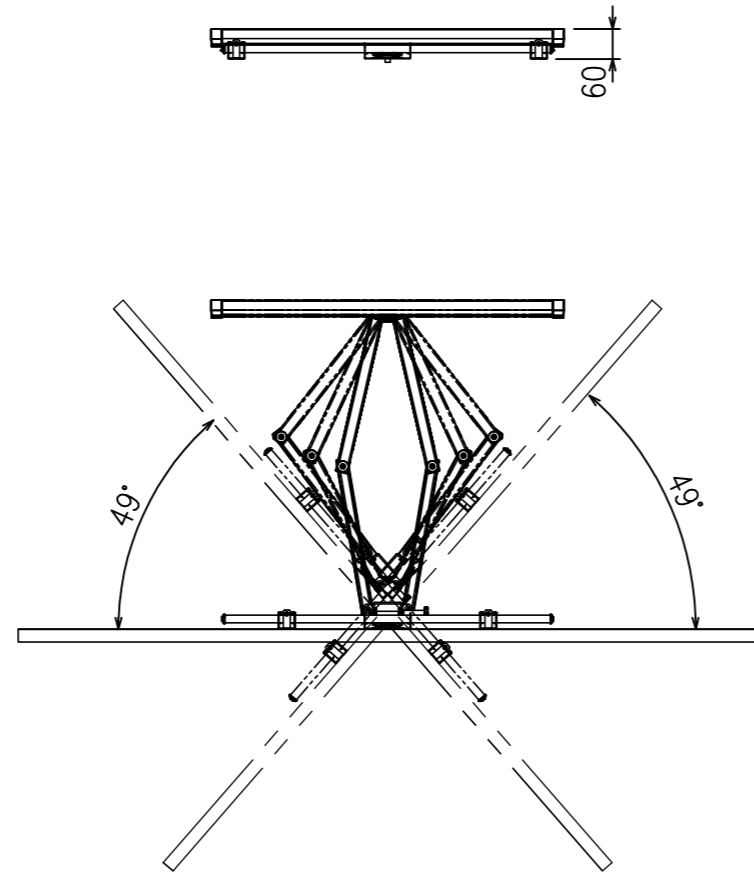

壁面取付部寸法詳細

65インチの場合

外形寸法	W700.7 x H500 x D60~660.4
重量	11.2kg
対応サイズ	40~80型まで / 61.2kgまで
ティルト	4° / -15°
首振り	±49° (65インチの場合)
材質	スチール
塗装	ブラック
取付ピッチ	W:100,200,300,400,500,600 H:75,100,200,300,400
付属品	スペーサー、ビス類

製品の仕様及びデザインは改善等のため予告無く変更する場合があります。

尺度	1/15	品名	SANUS フラットディスプレイ ウォール・マウント(フルモーションタイプ)	
単位	mm	Rev.	2020/03/11	型番 CILF226-B1
				No.