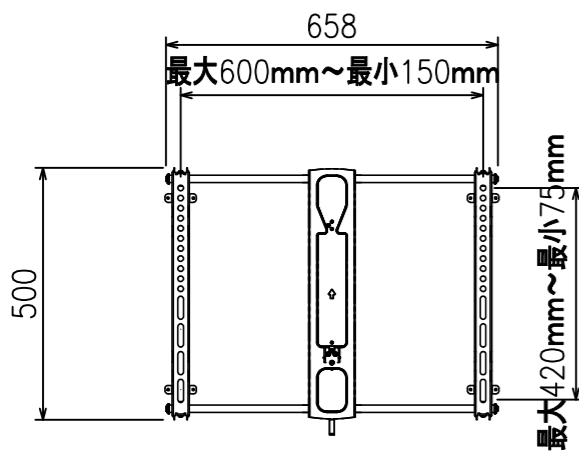

壁面取付部寸法詳細

65インチの場合

外形寸法	W700.7 x H500 x D60~660.4
重量	11.2kg
対応サイズ	40~80型まで / 61.2kgまで
ティルト	4° / -15°
首振り	±49° (65インチの場合)
材質	スチール
塗装	ブラック
取付ピッチ	W:100,200,300,400,500,600 H:75,100,200,300,400
付属品	スペーサー、ビス類

製品の仕様及びデザインは改善等のため予告無く変更する場合があります。

尺度	1/15	品名	SANUS フラットディスプレイ ウォール・マウント(フルモーションタイプ)	
単位	mm	Rev.	2020/03/11	型番 CILF226-B1
				No.