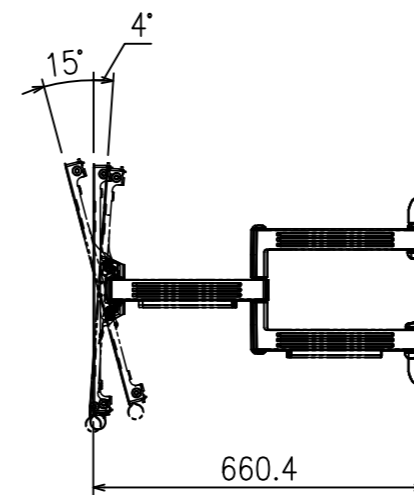

壁面取付部寸法詳細

65インチの場合

外形寸法	W700.7 x H500 x D60~660.4
重量	11.2kg
対応サイズ	40~80型まで / 61.2kgまで
ティルト	4° / -15°
首振り	±49° (65インチの場合)
材質	スチール
塗装	ブラック
取付ピッチ	W:100,200,300,400,500,600 H:75,100,200,300,400
付属品	スペーサー、ビス類

製品の仕様及びデザインは改善等のため予告無く変更する場合があります。

尺度	1/15	品名	SANUS フラットディスプレイ ウォール・マウント(フルモーションタイプ)	
単位	mm	Rev.	2020/03/11	型番 CILF226-B1
				No.