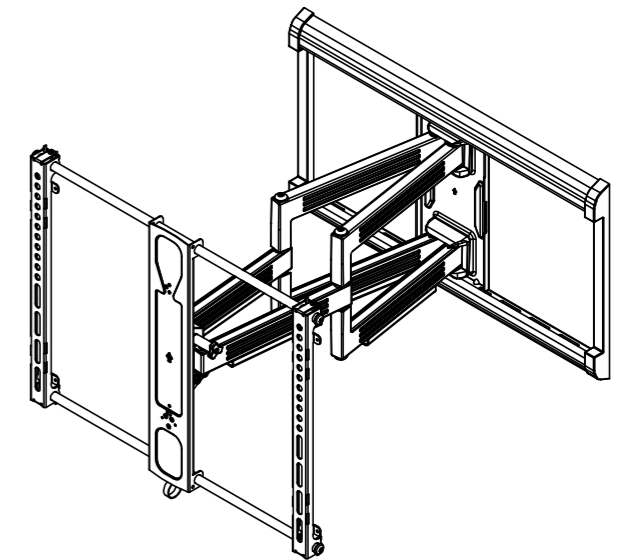

壁面取付部寸法詳細

65インチの場合

外形寸法	W700.7 x H500 x D60~660.4
重量	11.2kg
対応サイズ	40~80型まで / 61.2kgまで
ティルト	4° / -15°
首振り	±49° (65インチの場合)
材質	スチール
塗装	ブラック
取付ピッチ	W:100,200,300,400,500,600 H:75,100,200,300,400
付属品	スペーサー、ビス類

製品の仕様及びデザインは改善等のため予告無く変更する場合があります。

尺度	1/15	品名	SANUS フラットディスプレイ ウォール・マウント(フルモーションタイプ)	
単位	mm	Rev.	2020/03/11	型番 CILF226-B1
				No.