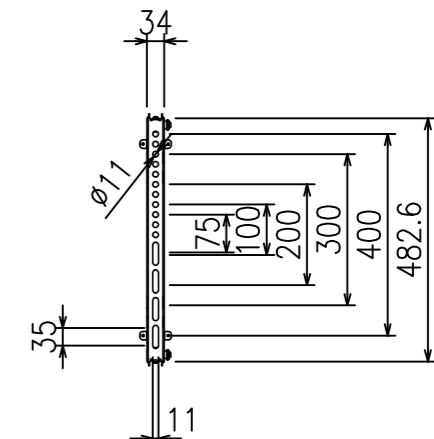

壁面取付部寸法詳細

65インチの場合

外形寸法	W700.7 x H500 x D60~660.4
重量	11.2kg
対応サイズ	40~80型まで / 61.2kgまで
ティルト	4° / -15°
首振り	±49° (65インチの場合)
材質	スチール
塗装	ブラック
取付ピッチ	W:100,200,300,400,500,600 H:75,100,200,300,400
付属品	スペーサー、ビス類

製品の仕様及びデザインは改善等のため予告無く変更する場合があります。

尺度	1/15	品名	SANUS フラットディスプレイ ウォール・マウント(フルモーションタイプ)	
単位	mm	Rev.	2020/03/11	型番 CILF226-B1
				No.