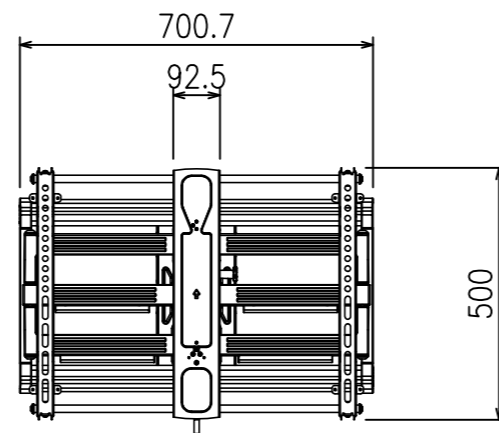

壁面取付部寸法詳細

65インチの場合

外形寸法	W700.7 x H500 x D60~660.4
重量	11.2kg
対応サイズ	40~80型まで / 61.2kgまで
ティルト	4° / -15°
首振り	±49° (65インチの場合)
材質	スチール
塗装	ブラック
取付ピッチ	W:100,200,300,400,500,600 H:75,100,200,300,400
付属品	スペーサー、ビス類

製品の仕様及びデザインは改善等のため予告無く変更する場合があります。

尺度	1/15	品名	SANUS フラットディスプレイ ウォール・マウント(フルモーションタイプ)	
単位	mm	Rev.	2020/03/11	型番 CILF226-B1
				No.