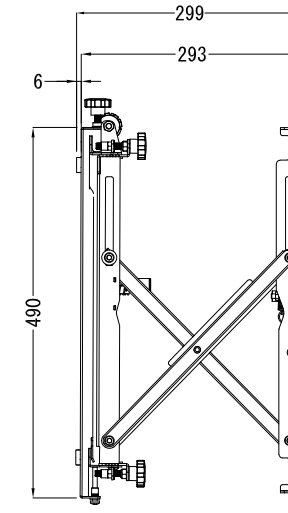

収納時奥行
前後アジャスター範囲 ±7mm

オープン時奥行
前後アジャスター範囲 ±7mm

収納時奥行
前後アジャスター範囲 ±7mm

オープン時奥行
前後アジャスター範囲 ±7mm

仕 様			
用途	液晶/プラズマTV壁掛け用	VESA	W 400mm~200mm
適用	70~120型		H 400mm~100mm
色	ブラック		※ W 600mm~H400mm
取付場所	木柱またはコンクリートブロック		(※印 同梱アダプター使用時)
耐荷重	70~125Kg	本体 幅	557mm
ティルト	---	奥行	293mm~101mm
首振り	---	高さ	542mm
高さ、水平微調整	有り	重量	13.5Kg(※ 14.6Kg)

製品の仕様及びデザインは改善等のため予告無く変更する場合があります

KIC 株式会社 ケイ アイ シー <small>KIC CORPORATION</small>	尺度 (A3)	品名		
	1/10	マルチディスプレイマウント プッシュ式展開収納マウント		
単位	mm	日付	型番	No.
		2024/10/11	BT8310XL	20220421t0310jmo