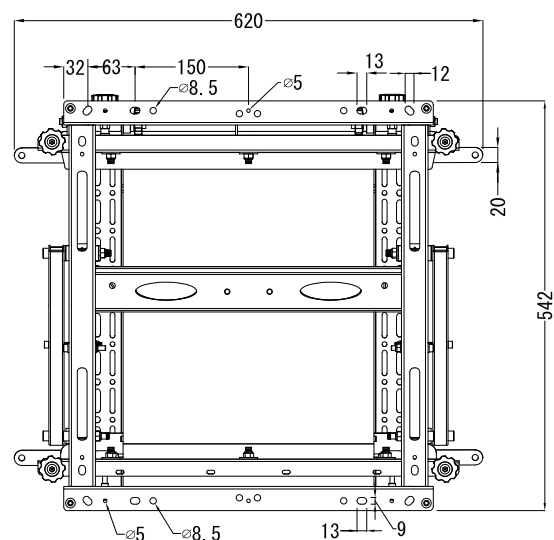

収納時奥行
前後アジャスター範囲 ±7mm

オープン時奥行
前後アジャスター範囲 ±7mm

収納時奥行
前後アジャスター範囲 ±7mm

オープン時奥行
前後アジャスター範囲 ±7mm

仕 様			
用途	液晶/プラズマTV壁掛け用	VESA	W 400mm~200mm
適用	70~120型		H 400mm~100mm
色	ブラック		※ W 600mm~H400mm
取付場所	木柱またはコンクリートブロック		(※印 同梱アダプター使用時)
耐荷重	70~125Kg	本体 幅	557mm
ティルト	---	奥行	293mm~101mm
首振り	---	高さ	542mm
高さ、水平微調整	有り	重量	13.5Kg(※ 14.6Kg)

製品の仕様及びデザインは改善等のため予告無く変更する場合があります

KIC 株式会社 ケイ アイ シー <small>KIC CORPORATION</small>	尺度 (A3)	品名		
	1/10	マルチディスプレイマウント プッシュ式展開収納マウント		
単位	mm	日付	型番	No.
		2024/10/11	BT8310XL	20220421t0310jmo