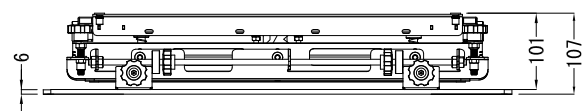

収納時奥行
前後アジャスター範囲 ±7mm

オープン時奥行
前後アジャスター範囲 ±7mm

収納時奥行
前後アジャスター範囲 ±7mm

オープン時奥行
前後アジャスター範囲 ±7mm

仕 様			
用途	液晶/プラズマTV壁掛け用	VESA	W 400mm~200mm
適用	70~120型		H 400mm~100mm
色	ブラック		※ W 600mm~H400mm
取付場所	木柱またはコンクリートブロック		(※印 同梱アダプター使用時)
耐荷重	70~125Kg	本体 幅	557mm
ティルト	---	奥行	293mm~101mm
首振り	---	高さ	542mm
高さ、水平微調整	有り	重量	13.5Kg(※ 14.6Kg)

製品の仕様及びデザインは改善等のため予告無く変更する場合があります

KIC 株式会社 ケイ アイ シー <small>KIC CORPORATION</small>	尺度 (A3)	品名		
	1/10	マルチディスプレイマウント プッシュ式展開収納マウント		
単位	mm	日付	型番	No.
		2024/10/11	BT8310XL	20220421t0310jmo