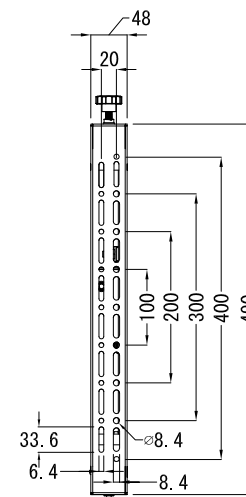

収納時奥行
前後アジャスター範囲 ±7mm

オープン時奥行
前後アジャスター範囲 ±7mm

収納時奥行
前後アジャスター範囲 ±7mm

オープン時奥行
前後アジャスター範囲 ±7mm

仕 様			
用途	液晶/プラズマTV壁掛け用	VESA	W 400mm~200mm
適用	70~120型		H 400mm~100mm
色	ブラック		※ W 600mm~H400mm
取付場所	木柱またはコンクリートブロック		(※印 同梱アダプター使用時)
耐荷重	70~125Kg	本体 幅	557mm
ティルト	---	奥行	293mm~101mm
首振り	---	高さ	542mm
高さ、水平微調整	有り	重量	13.5Kg(※ 14.6Kg)

製品の仕様及びデザインは改善等のため予告無く変更する場合があります

KIC 株式会社 ケイ アイ シー <small>KIC CORPORATION</small>	尺度 (A3)	品名		
	1/10	マルチディスプレイマウント プッシュ式展開収納マウント		
単位	mm	日付	型番	No.
		2024/10/11	BT8310XL	20220421t0310jmo