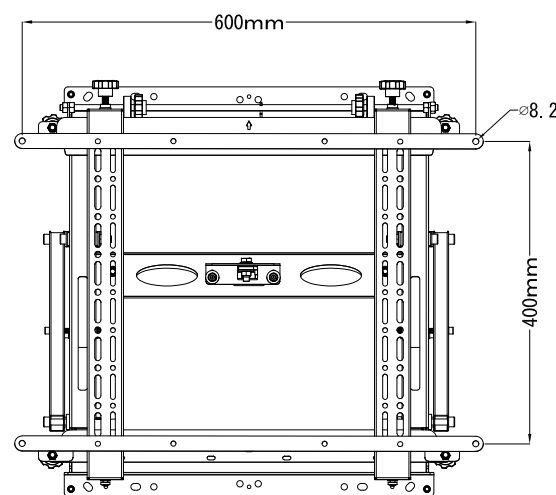

収納時奥行
前後アジャスター範囲 ±7mm

オープン時奥行
前後アジャスター範囲 ±7mm

収納時奥行
前後アジャスター範囲 ±7mm

オープン時奥行
前後アジャスター範囲 ±7mm

仕 様			
用途	液晶/プラズマTV壁掛け用	VESA	W 400mm~200mm
適用	70~120型		H 400mm~100mm
色	ブラック		※ W 600mm~H400mm
取付場所	木柱またはコンクリートブロック		(※印 同梱アダプター使用時)
耐荷重	70~125Kg	本体 幅	557mm
ティルト	---	奥行	293mm~101mm
首振り	---	高さ	542mm
高さ、水平微調整	有り	重量	13.5Kg(※ 14.6Kg)

製品の仕様及びデザインは改善等のため予告無く変更する場合があります

KIC 株式会社 ケイ アイ シー <small>KIC CORPORATION</small>	尺度 (A3)	品名		
	1/10	マルチディスプレイマウント プッシュ式展開収納マウント		
単位	mm	日付	型番	No.
		2024/10/11	BT8310XL	20220421t0310jmo