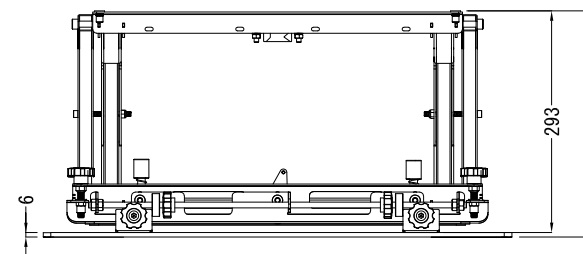

収納時奥行
前後アジャスター範囲 ±7mm

オープン時奥行
前後アジャスター範囲 ±7mm

収納時奥行
前後アジャスター範囲 ±7mm

オープン時奥行
前後アジャスター範囲 ±7mm

仕 様			
用途	液晶/プラズマTV壁掛け用	VESA	W 400mm~200mm
適用	70~120型		H 400mm~100mm
色	ブラック		※ W 600mm~H400mm
取付場所	木柱またはコンクリートブロック		(※印 同梱アダプター使用時)
耐荷重	70~125Kg	本体 幅	557mm
ティルト	---	奥行	293mm~101mm
首振り	---	高さ	542mm
高さ、水平微調整	有り	重量	13.5Kg(※ 14.6Kg)

製品の仕様及びデザインは改善等のため予告無く変更する場合があります

KIC 株式会社 ケイ アイ シー <small>KIC CORPORATION</small>	尺度 (A3)	品名		
	1/10	マルチディスプレイマウント プッシュ式展開収納マウント		
単位	mm	日付	型番	No.
		2024/10/11	BT8310XL	20220421t0310jmo