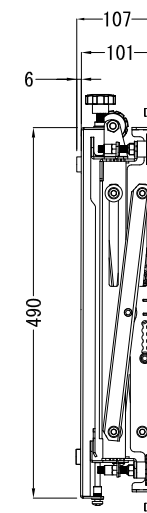

収納時奥行
前後アジャスター範囲 ±7mm

オープン時奥行
前後アジャスター範囲 ±7mm

収納時奥行
前後アジャスター範囲 ±7mm

オープン時奥行
前後アジャスター範囲 ±7mm

仕 様			
用途	液晶/プラズマTV壁掛け用	VESA	W 400mm~200mm
適用	70~120型		H 400mm~100mm
色	ブラック		※ W 600mm~H400mm
取付場所	木柱またはコンクリートブロック		(※印 同梱アダプター使用時)
耐荷重	70~125Kg	本体 幅	557mm
ティルト	---	奥行	293mm~101mm
首振り	---	高さ	542mm
高さ、水平微調整	有り	重量	13.5Kg(※ 14.6Kg)

製品の仕様及びデザインは改善等のため予告無く変更する場合があります

KIC 株式会社 ケイ アイ シー <small>KIC CORPORATION</small>	尺度 (A3)	品名		
	1/10	マルチディスプレイマウント プッシュ式展開収納マウント		
単位	mm	日付	型番	No.
		2024/10/11	BT8310XL	20220421t0310jmo