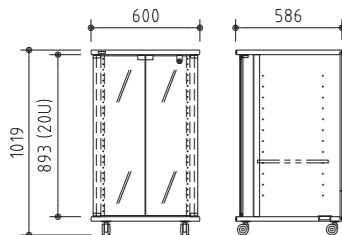

BR-EIA200 (W/K) (ガラス扉)

EIA規格20ユニットラック F☆☆☆☆

BR-EIA200W