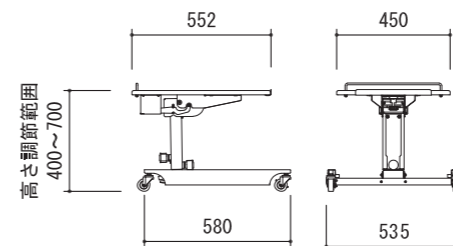

在庫限り

PJ-FH

折畳式チルト機能付き プロジェクターカート

折りたたんで収納可能！
チルト機能式プロジェクターカートです。

型番	税抜価格(円)	使用時寸法 W×D×H(mm)	収納時寸法 W×D×H(mm)	質量(kg)
PJ-FH	オープン	535×630×400~700	535×872×246	10.4

天板高は400mm~700mmまで調節できます

天板の高さ(設置床面から天板まで)は、400mm~700mmまで調節できます。

コンパクトで安心設計

天板の耐荷重は安心の20kg

天板の有効寸法：
W450mm×D526mm

ストッパーキャスター付 (前輪のみ)

最大12度の角度調節が可能です