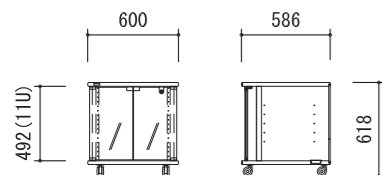

EIA マウントラック

BR-EIA110 (W/K) (ガラス扉)

EIA規格11ユニットラック F☆☆☆☆

BR-EIA110W

BR-EIA110K

※棚板はオプションです。

型番		税抜価格(円)	質量(kg)
白	ダークグレー		
BR-EIA110W	BR-EIA110K	オープン	25

付属品 マウントビス 16本

プロジェクターカート (コンパクトタイプ)

SLS-PJ

超短焦点プロジェクター対応ローポジションタイプ

超短焦点プロジェクター設置に対応したローポジションカートです。

- 高さ調整：4段階 (353.5・403.5・453.5・503.5mm)
- 材質：天板 (MDF+PVC 貼) / 本体 (スチール)
- 色：ホワイト
- 耐荷重：10kg
- φ50キャスター×4 (ストッパー付×2)

型番	税抜価格(円)	使用時寸法 W×D×H(mm)	質量(kg)
SLS-PJ	オープン	400×406×353.5 403.5 453.5 503.5	4.4

在庫限り

PJ-FH

折畳式チルト機能付き プロジェクターカート

折りたたんで収納可能！
チルト機能式プロジェクターカートです。

型番	税抜価格(円)	使用時寸法 W×D×H(mm)	収納時寸法 W×D×H(mm)	質量(kg)
PJ-FH	オープン	535×630×400~700	535×872×246	10.4

天板高は400mm~700mmまで調節できます

天板の高さ(設置床面から天板まで)は、400mm~700mmまで調節できます。

コンパクトで安心設計

天板の耐荷重は安心の20kg

天板の有効寸法：
W450mm×D526mm

ストッパーキャスター付 (前輪のみ)

最大12度の角度調節が可能です