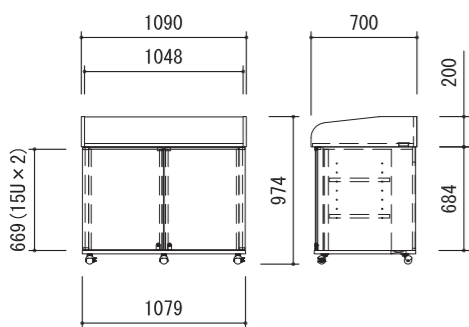

- BR-EIAシリーズ 共通機能
- φ60mmキャスターの採用で、高い安全性を実現。
- ハンドル付機器もマウント可能なゆとりの奥行き。
- 天板、底板は傷から守るソフトエッジ加工。
- 一つの鍵で管理が可能。(BR-EIA1515Wを除く)

オプション棚板

型番	税抜価格(円)
BS-20	5,000

受注生産品

BR-EIA1515W

EIA規格30ユニットラック F☆☆☆☆

型番	税抜価格(円)	質量(kg)
BR-EIA1515W	オープン	40

プロジェクターカート (コンパクトタイプ)

SLS-PJ

超短焦点プロジェクター対応ローポジションタイプ

超短焦点プロジェクター設置に対応したローポジションカートです。

- 高さ調整：4段階 (353.5・403.5・453.5・503.5mm)
- 材質：天板 (MDF+PVC 貼) / 本体 (スチール)
- 色：ホワイト
- 耐荷重：10kg
- φ50キャスター×4 (ストッパー付×2)

型番	税抜価格(円)	使用時寸法 W×D×H(mm)	質量(kg)
SLS-PJ	オープン	400×406×353.5 403.5 453.5 503.5	4.4

在庫限り

PJ-FH

折畳式チルト機能付き プロジェクターカート

折りたたんで収納可能！
チルト機能式プロジェクターカートです。

型番	税抜価格(円)	使用時寸法 W×D×H(mm)	収納時寸法 W×D×H(mm)	質量(kg)
PJ-FH	オープン	535×630×400~700	535×872×246	10.4

天板高は400mm~700mmまで調節できます

天板の高さ(設置床面から天板まで)は、400mm~700mmまで調節できます。

コンパクトで安心設計

天板の耐荷重は安心の20kg

天板の有効寸法：
W450mm×D526mm

ストッパーキャスター付 (前輪のみ)

最大12度の角度調節が可能です