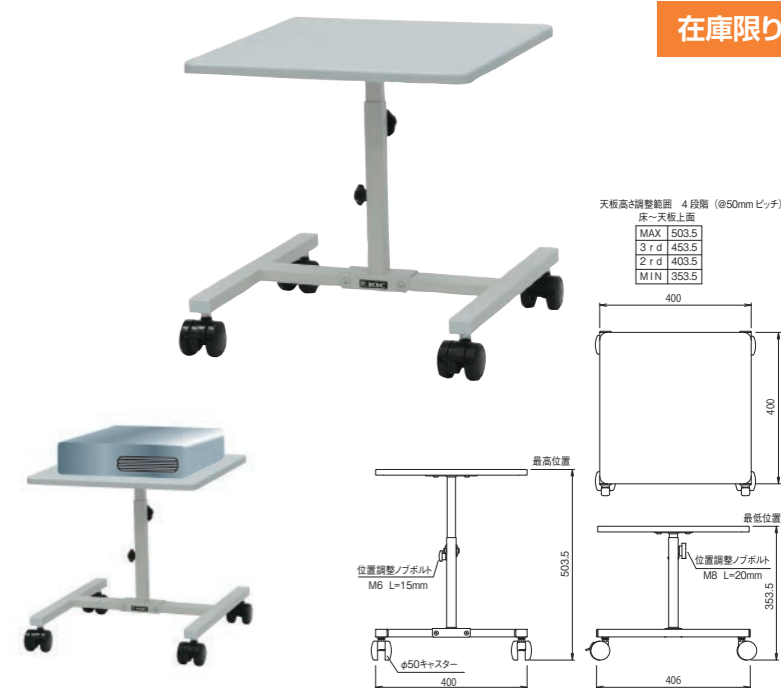

- BR-EIAシリーズ 共通機能
- φ60mmキャスターの採用で、高い安全性を実現。
- ハンドル付機器もマウント可能なゆとりの奥行き。
- 天板、底板は傷から守るソフトエッジ加工。
- 一つの鍵で管理が可能。(BR-EIA1515Wを除く)

オプション棚板

型番	税抜価格(円)
BS-20	5,000

受注生産品

BR-EIA1515W

EIA規格30ユニットラック F☆☆☆☆

型番	税抜価格(円)	質量(kg)
BR-EIA1515W	オープン	40

プロジェクターカート (コンパクトタイプ)

SLS-PJ

超短焦点プロジェクター対応ローポジションタイプ

超短焦点プロジェクター設置に対応したローポジションカートです。

- 高さ調整：4段階 (353.5・403.5・453.5・503.5mm)
- 材質：天板 (MDF+PVC 貼) / 本体 (スチール)
- 色：ホワイト
- 耐荷重：10kg
- φ50キャスター×4 (ストッパー付×2)

型番	税抜価格(円)	使用時寸法 W×D×H(mm)	質量(kg)
SLS-PJ	オープン	400×406×353.5 403.5 453.5 503.5	4.4

在庫限り

PJ-FH

折畳式チルト機能付き プロジェクターカート

折りたたんで収納可能！
チルト機能式プロジェクターカートです。

型番	税抜価格(円)	使用時寸法 W×D×H(mm)	収納時寸法 W×D×H(mm)	質量(kg)
PJ-FH	オープン	535×630×400~700	535×872×246	10.4

天板高は400mm~700mmまで調節できます

天板の高さ(設置床面から天板まで)は、400mm~700mmまで調節できます。

コンパクトで安心設計

天板の耐荷重は安心の20kg

天板の有効寸法：
W450mm×D526mm

ストッパーキャスター付 (前輪のみ)

最大12度の角度調節が可能です