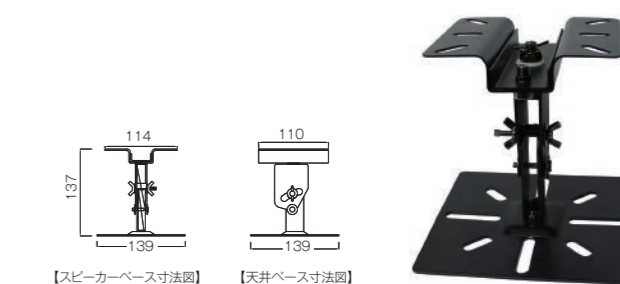

在庫限り

対応サイズ 25kg まで (13 ~ 26 型まで)

取付ピッチ VESA 75mm・100mm

傾斜角度 ±15°

左右首振り ±90°

| 型番      | 税抜価格(円) | 質量(kg) |
|---------|---------|--------|
| VOH-T26 | オープン    | 0.8    |

VOH-S26

傾斜角度  
フリー

左右首振り  
フリー

在庫限り

対応サイズ 25kg まで (13 ~ 26 型まで)

取付ピッチ VESA 75mm・100mm

傾斜角度 ±15°

左右首振り ±90°

| 型番      | 税抜価格(円) | 質量(kg) |
|---------|---------|--------|
| VOH-S26 | オープン    | 1.1    |

スピーカーハンガー

VSB-DS3

角度調整  
5段階

高天井用

対応サイズ 10kg まで

角度調整 0° ~ 45°

【スピーカーベース寸法図】

【天井ベース寸法図】

| 型番      | 税抜価格(円) | 質量(kg) |
|---------|---------|--------|
| VSB-DS3 | オープン    | 0.75   |