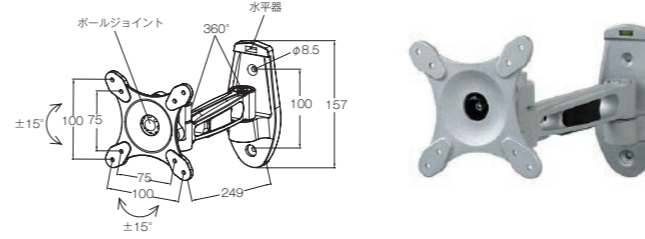

在庫限り

対応サイズ 25kg まで (13 ~ 26 型まで)

取付ピッチ VESA 75mm・100mm

傾斜角度 ±15°

左右首振り ±90°

| 型番      | 税抜価格(円) | 質量(kg) |
|---------|---------|--------|
| VOH-T26 | オープン    | 0.8    |

VOH-S26

傾斜角度  
フリー

左右首振り  
フリー

在庫限り

対応サイズ 25kg まで (13 ~ 26 型まで)

取付ピッチ VESA 75mm・100mm

傾斜角度 ±15°

左右首振り ±90°

| 型番      | 税抜価格(円) | 質量(kg) |
|---------|---------|--------|
| VOH-S26 | オープン    | 1.1    |

スピーカーハンガー

VSB-DS3

角度調整  
5段階

高天井用

対応サイズ 10kg まで

角度調整 0° ~ 45°

【スピーカーベース寸法図】

【天井ベース寸法図】

| 型番      | 税抜価格(円) | 質量(kg) |
|---------|---------|--------|
| VSB-DS3 | オープン    | 0.75   |