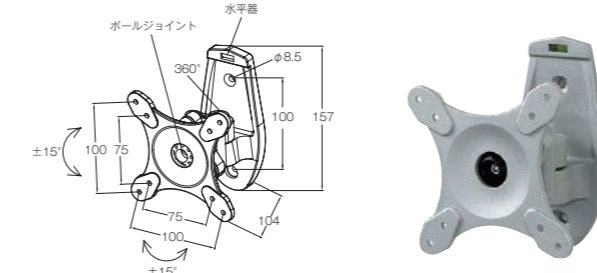

アジャスター  
VSSA

|         |       |
|---------|-------|
| アジャスター径 | Φ30mm |
| ボルト径    | M8    |
| 価格(円)   | オープン  |

ディスプレイアーム・スピーカーハンガー

ディスプレイアーム (VESAタイプ)

在庫限り

VOH-A26

傾斜角度  
フリー

左右首振り  
フリー

対応サイズ 16kg まで (13 ~ 22 型まで)

取付ピッチ VESA 75mm・100mm

傾斜角度 ±15°

左右首振り ±90°

| 型番      | 税抜価格(円) | 質量(kg) |
|---------|---------|--------|
| VOH-A26 | オープン    | 1.25   |

VOH-T26

傾斜角度  
フリー

左右首振り  
フリー

在庫限り

対応サイズ 25kg まで (13 ~ 26 型まで)

取付ピッチ VESA 75mm・100mm

傾斜角度 ±15°

左右首振り ±90°

| 型番      | 税抜価格(円) | 質量(kg) |
|---------|---------|--------|
| VOH-T26 | オープン    | 0.8    |

VOH-S26

傾斜角度  
フリー