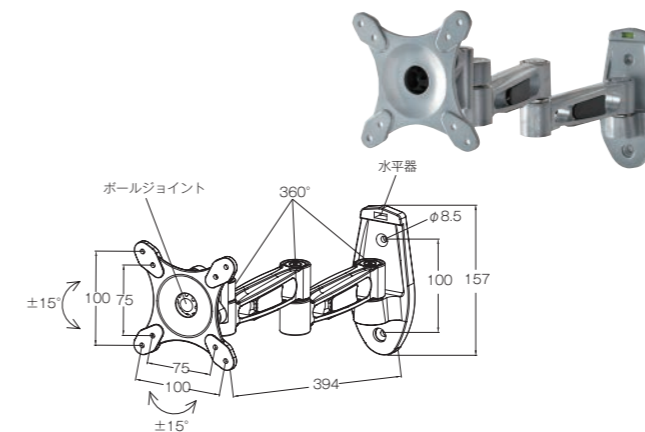

VSS シリーズ用共通オプション

キャスター  
VSCC

|        |       |
|--------|-------|
| キャスター径 | Φ40mm |
| 材質     | ゴム    |
| 価格(円)  | オープン  |

●オプションの  
キャスターを  
使用すること  
で移動が簡単

※ストッパー付 ×2個  
ストッパーなし×2個  
※取付ディスプレイは42インチ以下でご使用ください。

アジャスター  
VSSA

|         |       |
|---------|-------|
| アジャスター径 | Φ30mm |
| ボルト径    | M8    |
| 価格(円)   | オープン  |

ディスプレイアーム・スピーカーハンガー

ディスプレイアーム (VESAタイプ)

在庫限り

VOH-A26

傾斜角度  
フリー

左右首振り  
フリー

対応サイズ 16kg まで (13 ~ 22 型まで)

取付ピッチ VESA 75mm・100mm

傾斜角度 ±15°

左右首振り ±90°

| 型番      | 税抜価格(円) | 質量(kg) |
|---------|---------|--------|
| VOH-A26 | オープン    | 1.25   |

VOH-T26

傾斜角度  
フリー

左右首振り  
フリー

在庫限り

対応サイズ 25kg まで (13 ~ 26 型まで)

取付ピッチ VESA 75mm・100mm

傾斜角度 ±15°

左右首振り ±90°

| 型番      | 税抜価格(円) | 質量(kg) |
|---------|---------|--------|
| VOH-T26 | オープン    | 0.8    |

VOH-S26

傾斜角度  
フリー