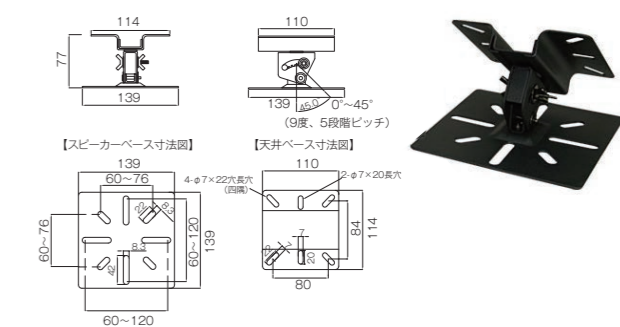

VSB-DS3

角度調整  
5段階

高天井用

対応サイズ 10kg まで

角度調整 0° ~ 45°

【スピーカーベース寸法図】

【天井ベース寸法図】

| 型番      | 税抜価格(円) | 質量(kg) |
|---------|---------|--------|
| VSB-DS3 | オープン    | 0.75   |

VSB-DS2

角度調整  
5段階

低天井用

対応サイズ 10kg まで

角度調整 0° ~ 45°

【スピーカーベース寸法図】

【天井ベース寸法図】

| 型番      | 税抜価格(円) | 質量(kg) |
|---------|---------|--------|
| VSB-DS2 | オープン    | 0.65   |