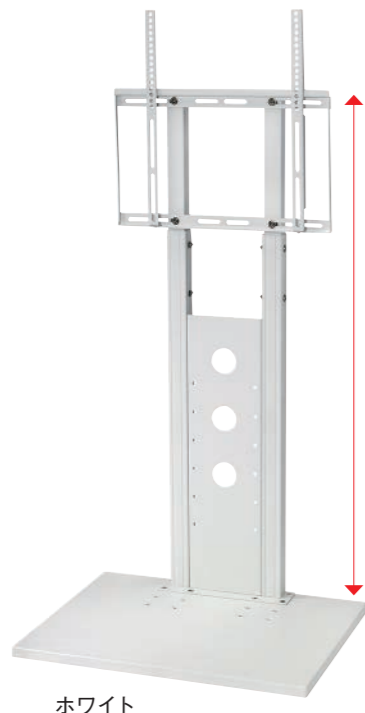

ディスプレイスタンド (ユニバーサルタイプ) 壁寄せタイプ

VSS-3252W (ホワイト) / VSS-3252B (ブラック)  
省スペースタイプ

設置高さ  
10段階

対応サイズ 35kg まで (32 ~ 52 型まで)  
取付ピッチ W100 ~ 400mm H100 ~ 400mm

在庫限り

※キャスター-VSCC (オプション) 使用時は対応サイズ最大42  
インチまで。高さは1250mm以下でご使用ください。

ホワイト

ブラック

設置高さ  
10段階  
1050~1500mm

ディスプレイから  
壁まで最小  
58mm

壁  
ピタ  
壁面にピッタリ設置!  
背面スッキリ

| 型番                     | 税抜価格(円) | 質量(kg) |
|------------------------|---------|--------|
| VSS-3252W<br>VSS-3252B | オープン    | 13.8   |

オプション装着品

壁寄せスタンド  
+  
キャスター  
+  
棚板付

VSS-3252W/B 用オプション

棚板 (ホワイト/ブラック)

VSST-4030W

VSST-4030B

棚板 VSST-4030W (ホワイト) / VSST-4030B (ブラック)

| 型番                       | 棚板寸法          | 取付高さ        | 税抜価格(円) | 質量(kg) |
|--------------------------|---------------|-------------|---------|--------|
| VSST-4030W<br>VSST-4030B | W400mm×D300mm | 150mm~450mm | オープン    | 13     |

VSS シリーズ用共通オプション

キャスター  
VSCC

|        |       |
|--------|-------|
| キャスター径 | Φ40mm |
| 材質     | ゴム    |
| 価格(円)  | オープン  |

●オプションの  
キャスターを  
使用すること  
で移動が簡単

※ストッパー付 ×2個  
ストッパーなし×2個  
※取付ディスプレイは42インチ以下でご使用ください。