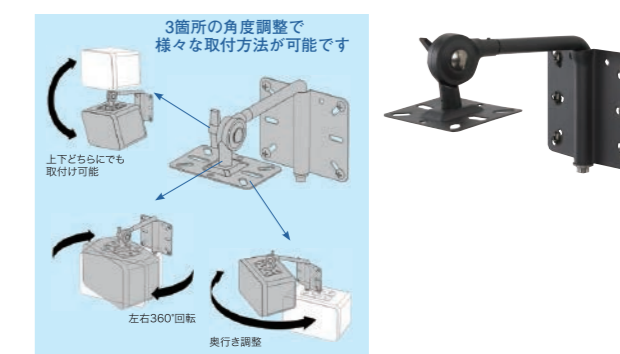

VOS-56K

在庫限り

壁面取付用

対応サイズ 8kg まで

型番	税抜価格(円)	質量(kg)
VOS-56K	オープン	0.65