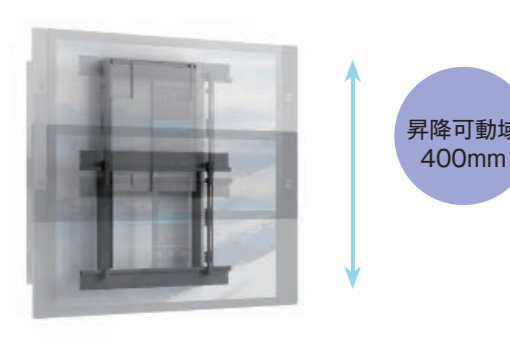

※ディスプレイを含まず

タッチマウント (手動式昇降機構付)

EZ-タッチマウントは、ディスプレイ背面に設置されたマニュアル式調整機能により、ディスプレイの高さを簡単に調節可能。マウントバランス機構(スプリング特許取得済)搭載。

EZ1-ML360  **受注生産**

昇降可動域
650mm

対応サイズ 89~164kg まで (90型まで)

取付ピッチ VESA
W: 400~1200mm
H: 400~600mm

型番	W×H×D(mm)	税抜価格(円)	質量(kg)
EZ1-ML360	922×1059×160	オープン	83

※記載されたディスプレイサイズはメーカー推奨値です。実際の設置時には設置するディスプレイの重量及び VESA 対応可否をご確認の上、取付けてください。

EZ1-ML145 

昇降可動域
400mm

対応サイズ 37~66kg まで (65型まで)

取付ピッチ VESA
W: 200~800mm
H: 100~440mm