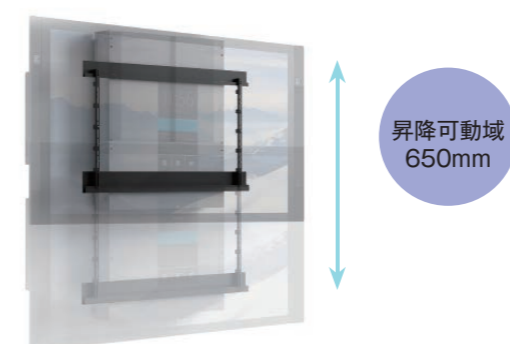

※ディスプレイを含まず

D1/347AMXL  **大型**

4列大型キャビネット

4列

セット内容
大型用ディスプレイマウント×1
ディスプレイスタンドカバーパネル×1
縦置き EIA3U マウントラック×1
仕切り棚板×4

対応サイズ 181kg まで (65~100型まで)

取付ピッチ VESA W: 400~1,200mm
H: 400~600mm

型番	キャビネット寸法 W×H×D (mm)	税抜価格(円)	本体質量 (kg)※
D1/347AMXL	2172×795×305	オープン	107

※ディスプレイを含まず

タッチマウント (手動式昇降機構付)

EZ-タッチマウントは、ディスプレイ背面に設置されたマニュアル式調整機能により、ディスプレイの高さを簡単に調節可能。マウントバランス機構(スプリング特許取得済)搭載。

EZ1-ML360  **受注生産**

昇降可動域
650mm

対応サイズ 89~164kg まで (90型まで)

取付ピッチ VESA
W: 400~1200mm
H: 400~600mm