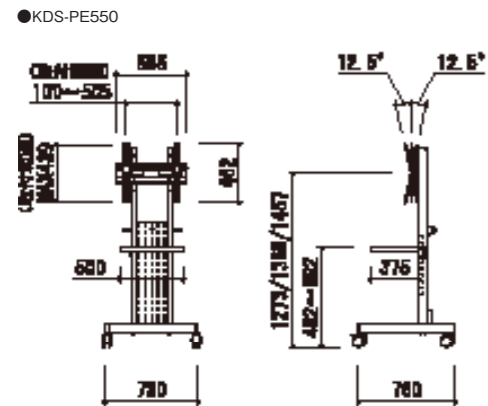

シンプルスタンド (ユニバーサルタイプ)

KDS-PE50 (木製棚板仕様)

KDS-PE550 (スチール棚板仕様)

対応サイズ	55kg まで (60型まで)
取付ピッチ	W100 ~ 505mm H max439mm
傾斜角度	± 12.5°
設置高さ	1273・1365・1457mm

基本性能に特化したシンプル設計。
使い易いディスプレイ対応スタンドです。

型番	税抜価格(円)	質量(kg)
KDS-PE50	オープン	31.6
KDS-PE550	オープン	31.3

ポイント1

ディスプレイの設置後、± 12.5° に角度調節できます。(バランス式)

ポイント2

100φの大型双輪キャスターの採用で移動がスムーズ。ストッパー2個付です。

ポイント3

ディスプレイスタンドの裏面に移動用のハンドルが付いているので便利で安全です。(KDS-PE50)

ポイント4

トレイのフチはソフトエッジ加工で安全です。

大型シンプルスタンド (ユニバーサルタイプ)

KDS-PE80 (木製棚板仕様)

KDS-PE880 (スチール棚板仕様) 在庫限り

対応サイズ	80kg まで (80型まで)
取付ピッチ	W100 ~ 700mm H max439mm
傾斜角度	± 12.5°
設置高さ	1329・1421・1513mm

シンプル設計の大型スタンド。80型 (80kg) までの大型ディスプレイに対応します。

型番	税抜価格(円)	質量(kg)
KDS-PE80	オープン	41.7
KDS-PE880	オープン	42.0

大型回転式スタンド (ユニバーサルタイプ)

KDS-PE70 (木製棚板仕様)

対応サイズ	100kg まで (70型まで)
取付ピッチ	W350 ~ 1100mm H max650mm
傾斜角度	0° ~ 7°
設置高さ	1260・1335・1410・1485mm

タテ型・ヨコ型にも対応でき、超薄型ディスプレイにマッチしたシンプルフォルム。

型番	税抜価格(円)	質量(kg)
KDS-PE70	98,000	49