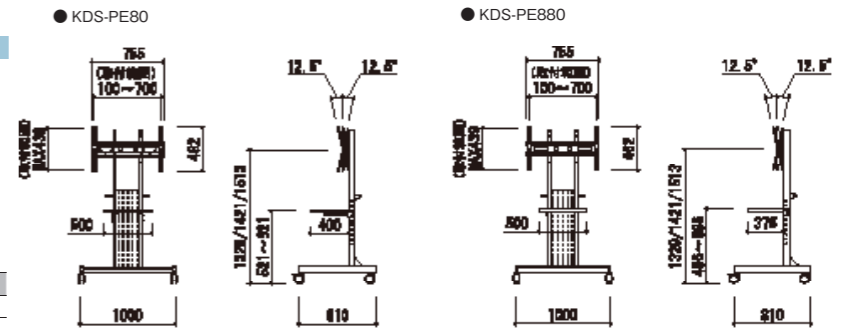

シンプルスタンド (ユニバーサルタイプ)

KDS-PE50 (木製棚板仕様)

KDS-PE550 (スチール棚板仕様)

対応サイズ	55kg まで (60型まで)
取付ピッチ	W100 ~ 505mm H max439mm
傾斜角度	± 12.5°
設置高さ	1273・1365・1457mm

基本性能に特化したシンプル設計。
使い易いディスプレイ対応スタンドです。

型番	税抜価格(円)	質量(kg)
KDS-PE50	オープン	31.6
KDS-PE550	オープン	31.3

大型シンプルスタンド (ユニバーサルタイプ)

KDS-PE80 (木製棚板仕様)

KDS-PE880 (スチール棚板仕様) 在庫限り

対応サイズ	80kg まで (80型まで)
取付ピッチ	W100 ~ 700mm H max439mm
傾斜角度	± 12.5°
設置高さ	1329・1421・1513mm

シンプル設計の大型スタンド。80型 (80kg) までの大型ディスプレイに対応します。

型番	税抜価格(円)	質量(kg)
KDS-PE80	オープン	41.7
KDS-PE880	オープン	42.0

大型回転式スタンド (ユニバーサルタイプ)

KDS-PE70 (木製棚板仕様)

対応サイズ	100kg まで (70型まで)
取付ピッチ	W350 ~ 1100mm H max650mm
傾斜角度	0° ~ 7°
設置高さ	1260・1335・1410・1485mm

タテ型・ヨコ型にも対応でき、超薄型ディスプレイにマッチしたシンプルフォルム。

型番	税抜価格(円)	質量(kg)
KDS-PE70	98,000	49