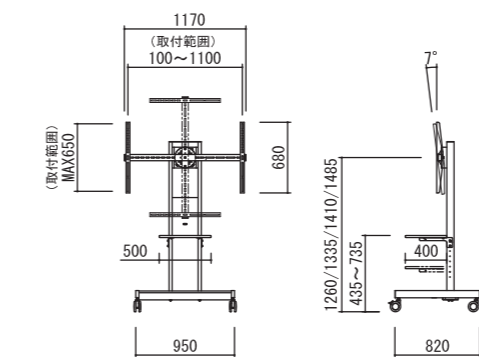

シンプルスタンド (ユニバーサルタイプ)

KDS-PE50 (木製棚板仕様)

KDS-PE550 (スチール棚板仕様)

対応サイズ	55kg まで (60型まで)
取付ピッチ	W100 ~ 505mm H max439mm
傾斜角度	± 12.5°
設置高さ	1273・1365・1457mm

基本性能に特化したシンプル設計。
使い易いディスプレイ対応スタンドです。

型番	税抜価格(円)	質量(kg)
KDS-PE50	オープン	31.6
KDS-PE550	オープン	31.3

KDS-PE シリーズ用オプション

●木製 AV ボックス KB-450
外形寸法：W740 × H460 × D475mm

●木製追加トレイ KT-250
天板サイズ：W500 × D400mm

●木製カメラテーブル KCT-150
天板サイズ：W420 × D230

品名	型番	税抜価格(円)	質量(kg)
木製AVボックス	KB-450	オープン	27.0
木製追加トレイ	KT-250	オープン	2.8
スチール製追加トレイ	KT-350	オープン	3.5
木製カメラテーブル	KCT-150	オープン	2.9

大型シンプルスタンド (ユニバーサルタイプ)

KDS-PE80 (木製棚板仕様)

KDS-PE880 (スチール棚板仕様) 在庫限り

対応サイズ	80kg まで (80型まで)
取付ピッチ	W100 ~ 700mm H max439mm
傾斜角度	± 12.5°
設置高さ	1329・1421・1513mm

シンプル設計の大型スタンド。80型 (80kg) までの大型ディスプレイに対応します。

型番	税抜価格(円)	質量(kg)
KDS-PE80	オープン	41.7
KDS-PE880	オープン	42.0

大型回転式スタンド (ユニバーサルタイプ)

KDS-PE70 (木製棚板仕様)

対応サイズ	100kg まで (70型まで)
取付ピッチ	W350 ~ 1100mm H max650mm
傾斜角度	0° ~ 7°
設置高さ	1260・1335・1410・1485mm

タテ型・ヨコ型にも対応でき、超薄型ディスプレイにマッチしたシンプルフォルム。

型番	税抜価格(円)	質量(kg)
KDS-PE70	98,000	49