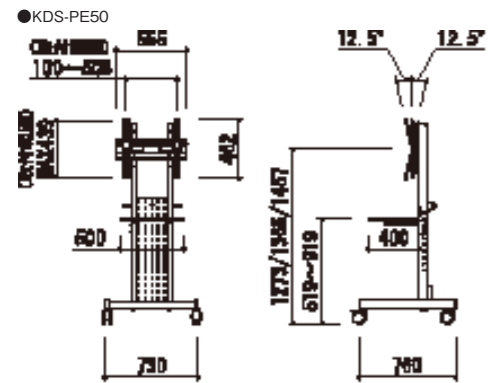

シンプルスタンド (ユニバーサルタイプ)

KDS-PE50 (木製棚板仕様)

KDS-PE550 (スチール棚板仕様)

対応サイズ	55kg まで (60型まで)
取付ピッチ	W100 ~ 505mm H max439mm
傾斜角度	± 12.5°
設置高さ	1273・1365・1457mm

基本性能に特化したシンプル設計。
使い易いディスプレイ対応スタンドです。

型番	税抜価格(円)	質量(kg)
KDS-PE50	オープン	31.6
KDS-PE550	オープン	31.3

ポイント1

ディスプレイの設置後、± 12.5° に角度調節できます。(バランス式)

ポイント2

100φの大型双輪キャスターの採用で移動がスムーズ。ストッパー2個付です。

ポイント3

ディスプレイスタンドの裏面に移動用のハンドルが付いているので便利で安全です。(KDS-PE50)

ポイント4

トレイのフチはソフトエッジ加工で安全です。

大型シンプルスタンド (ユニバーサルタイプ)

KDS-PE80 (木製棚板仕様)

KDS-PE880 (スチール棚板仕様) 在庫限り

対応サイズ	80kg まで (80型まで)
取付ピッチ	W100 ~ 700mm H max439mm
傾斜角度	± 12.5°
設置高さ	1329・1421・1513mm

シンプル設計の大型スタンド。80型 (80kg) までの大型ディスプレイに対応します。

型番	税抜価格(円)	質量(kg)
KDS-PE80	オープン	41.7
KDS-PE880	オープン	42.0

大型回転式スタンド (ユニバーサルタイプ)

KDS-PE70 (木製棚板仕様)

対応サイズ	100kg まで (70型まで)
取付ピッチ	W350 ~ 1100mm H max650mm
傾斜角度	0° ~ 7°
設置高さ	1260・1335・1410・1485mm

タテ型・ヨコ型にも対応でき、超薄型ディスプレイにマッチしたシンプルフォルム。

型番	税抜価格(円)	質量(kg)
KDS-PE70	98,000	49