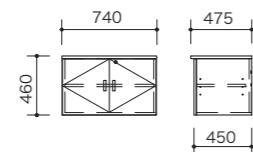

シンプルスタンド (ユニバーサルタイプ)

KDS-PE50 (木製棚板仕様)

KDS-PE550 (スチール棚板仕様)

対応サイズ	55kg まで (60型まで)
取付ピッチ	W100 ~ 505mm H max439mm
傾斜角度	± 12.5°
設置高さ	1273・1365・1457mm

基本性能に特化したシンプル設計。
使い易いディスプレイ対応スタンドです。

型番	税抜価格(円)	質量(kg)
KDS-PE50	オープン	31.6
KDS-PE550	オープン	31.3

ポイント1

ディスプレイの設置後、± 12.5° に角度調節できます。(バランス式)

ポイント2

100φの大型双輪キャスターの採用で移動がスムーズ。ストッパー2個付です。

ポイント3

ディスプレイスタンドの裏面に移動用のハンドルが付いているので便利で安全です。(KDS-PE50)

ポイント4

トレイのフチはソフトエッジ加工で安全です。

KDS-PE シリーズ用オプション

●木製 AV ボックス KB-450
外形寸法：W740 × H460 × D475mm

●木製追加トレイ KT-250
天板サイズ：W500 × D400mm

●木製カメラテーブル KCT-150
天板サイズ：W420 × D230

品名	型番	税抜価格(円)	質量(kg)
木製AVボックス	KB-450	オープン	27.0
木製追加トレイ	KT-250	オープン	2.8
スチール製追加トレイ	KT-350	オープン	3.5
木製カメラテーブル	KCT-150	オープン	2.9

大型シンプルスタンド (ユニバーサルタイプ)

KDS-PE80 (木製棚板仕様)

KDS-PE880 (スチール棚板仕様) 在庫限り

対応サイズ	80kg まで (80型まで)
取付ピッチ	W100 ~ 700mm H max439mm
傾斜角度	± 12.5°
設置高さ	1329・1421・1513mm

シンプル設計の大型スタンド。80型 (80kg) までの大型ディスプレイに対応します。

型番	税抜価格(円)	質量(kg)
KDS-PE80	オープン	41.7
KDS-PE880	オープン	42.0