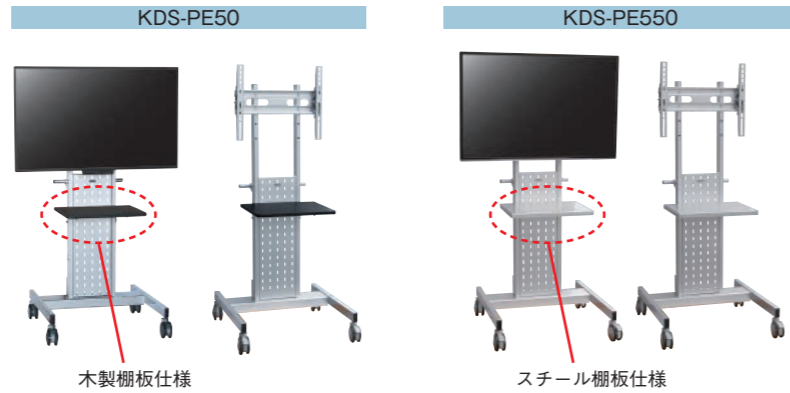

シンプルスタンド (ユニバーサルタイプ)

KDS-PE50 (木製棚板仕様)

KDS-PE550 (スチール棚板仕様)

対応サイズ	55kg まで (60型まで)
取付ピッチ	W100 ~ 505mm H max439mm
傾斜角度	± 12.5°
設置高さ	1273・1365・1457mm

基本性能に特化したシンプル設計。
使い易いディスプレイ対応スタンドです。

型番	税抜価格(円)	質量(kg)
KDS-PE50	オープン	31.6
KDS-PE550	オープン	31.3

ポイント1

ディスプレイの設置後、± 12.5° に角度調節できます。(バランス式)

ポイント2

100φの大型双輪キャスターの採用で移動がスムーズ。ストッパー2個付です。

ポイント3

ディスプレイスタンドの裏面に移動用のハンドルが付いているので便利で安全です。(KDS-PE50)

ポイント4

トレイのフチはソフトエッジ加工で安全です。

大型シンプルスタンド (ユニバーサルタイプ)

KDS-PE80 (木製棚板仕様)

KDS-PE880 (スチール棚板仕様) 在庫限り

対応サイズ	80kg まで (80型まで)
取付ピッチ	W100 ~ 700mm H max439mm
傾斜角度	± 12.5°
設置高さ	1329・1421・1513mm

シンプル設計の大型スタンド。80型 (80kg) までの大型ディスプレイに対応します。

型番	税抜価格(円)	質量(kg)
KDS-PE80	オープン	41.7
KDS-PE880	オープン	42.0

大型回転式スタンド (ユニバーサルタイプ)

KDS-PE70 (木製棚板仕様)

対応サイズ	100kg まで (70型まで)
取付ピッチ	W350 ~ 1100mm H max650mm
傾斜角度	0° ~ 7°
設置高さ	1260・1335・1410・1485mm

タテ型・ヨコ型にも対応でき、超薄型ディスプレイにマッチしたシンプルフォルム。

型番	税抜価格(円)	質量(kg)
KDS-PE70	98,000	49