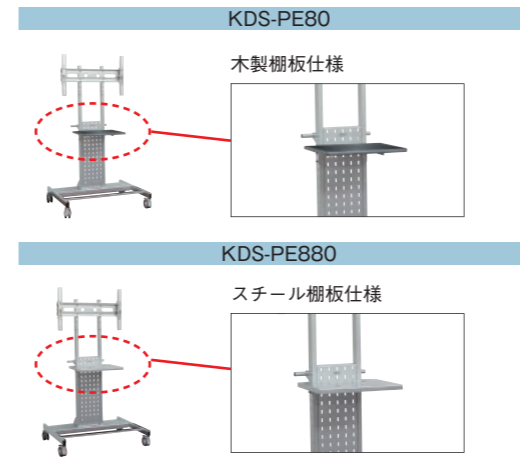

ポイント1

ディスプレイの設置後、± 12.5° に角度調節できます。(バランス式)

ポイント2

100φの大型双輪キャスターの採用で移動がスムーズ。ストッパー2個付です。

ポイント3

ディスプレイスタンドの裏面に移動用のハンドルが付いているので便利で安全です。(KDS-PE50)

ポイント4

トレイのフチはソフトエッジ加工で安全です。

大型シンプルスタンド (ユニバーサルタイプ)

KDS-PE80 (木製棚板仕様)

KDS-PE880 (スチール棚板仕様) 在庫限り

対応サイズ	80kg まで (80型まで)
取付ピッチ	W100 ~ 700mm H max439mm
傾斜角度	± 12.5°
設置高さ	1329・1421・1513mm

シンプル設計の大型スタンド。80型 (80kg) までの大型ディスプレイに対応します。

型番	税抜価格(円)	質量(kg)
KDS-PE80	オープン	41.7
KDS-PE880	オープン	42.0

大型回転式スタンド (ユニバーサルタイプ)

KDS-PE70 (木製棚板仕様)

対応サイズ	100kg まで (70型まで)
取付ピッチ	W350 ~ 1100mm H max650mm
傾斜角度	0° ~ 7°
設置高さ	1260・1335・1410・1485mm

タテ型・ヨコ型にも対応でき、超薄型ディスプレイにマッチしたシンプルフォルム。

型番	税抜価格(円)	質量(kg)
KDS-PE70	98,000	49

回転機構

ディスプレイを設置したまま回転できるレボリューションブラケット

設置したまま 90度回転可能

キャスター

100φの大型双輪キャスターを採用。大型ディスプレイも安全に移動できます。

ディスプレイ縦付け

オプションフル装備