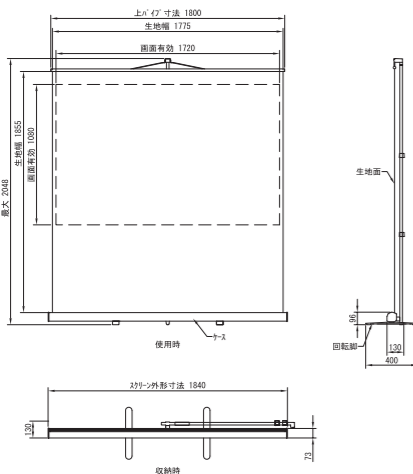

16:10サイズで120インチを実現

16:10サイズ

イメージサイズ インチ	PSフィルム		最大伸長 (mm)	収納時外形サイズ A×B×C(mm)	質量 (kg)
	W×H (mm)	型番 税抜価格(円)			
80	1720×1080	VMR-WX80 オープン	2150	130×96×1840	5.7
100	2150×1350	VMR-WX100 74,800	2420	130×96×2270	7.1
120	2580×1615	VMR-WX120 98,000	2640	130×96×2700	8.3

在庫限り

4:3サイズ

イメージサイズ インチ	PSフィルム		最大伸長 (mm)	収納時外形サイズ A×B×C(mm)	質量 (kg)
	W×H (mm)	型番 税抜価格(円)			
80	1620×1220	VMR-80 オープン	2150	130×96×1740	5.6
100	2030×1560	VMR-100 75,000	2640	130×96×2150	7.0

モバイルスクリーン (伸縮ポール式)

KTS-WX80

超短焦点プロジェクター対応のモバイルスクリーンです。

背面伸縮ポール式

16:10サイズ

イメージサイズ インチ	ホワイト (専用生地)		外形サイズ A×B×C(mm)	質量 (kg)
	W×H (mm)	型番 税抜価格(円)		
80	1720×1080	KTS-WX80 オープン	130×96×1840	6.7

モバイルスクリーン (パンタグラフ式)

KPR

使い勝手、軽量化、画質、すべてのスペックでより進化したモバイルスクリーンです。フリーストップ機構なので自由な高さでスクリーンのセッティングが可能です。

16:10サイズ (オールホワイト)

スクリーンサイズ インチ	フィルムスクリーン		最大伸長 (mm)	収納時寸法 A×B×C(mm)	質量 (kg)
	W×H (mm)	型番 税抜価格(円)			
60	1290×810	KPR-60V 51,000	1900	145×160×1534	6.0
80	1720×1080	KPR-80V 68,000	2050	145×160×1894	7.0
100	2154×1346	KPR-100V 89,000	2480	145×160×2365	8.5