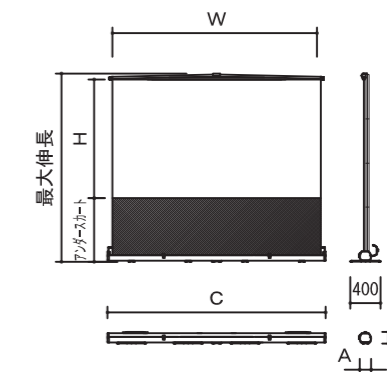

16:10サイズで120インチを実現

16:10サイズ

イメージサイズ インチ	PSフィルム		最大伸長 (mm)	収納時外形サイズ A×B×C(mm)	質量 (kg)
	W×H (mm)	型番 税抜価格(円)			
80	1720×1080	VMR-WX80 オープン	2150	130×96×1840	5.7
100	2150×1350	VMR-WX100 74,800	2420	130×96×2270	7.1
120	2580×1615	VMR-WX120 98,000	2640	130×96×2700	8.3

16:10サイズ (オールホワイト)

スクリーンサイズ インチ	フィルムスクリーン		最大伸長 (mm)	収納時寸法 A×B×C(mm)	質量 (kg)
	W×H (mm)	型番 税抜価格(円)			
60	1290×810	KPR-60V 51,000	1900	145×160×1534	6.0
80	1720×1080	KPR-80V 68,000	2050	145×160×1894	7.0
100	2154×1346	KPR-100V 89,000	2480	145×160×2365	8.5

※KPR-100Vにはハンドルが付属します。

4:3サイズ (オールホワイト)

スクリーンサイズ インチ	フィルムスクリーン		最大伸長 (mm)	収納時寸法 A×B×C(mm)	質量 (kg)
	W×H (mm)	型番 税抜価格(円)			
60	1220×910	KPR-60 46,000	2040	145×160×1464	6.0

モバイルスクリーン (大型パンタグラフ式)

SPL

パンタグラフ式モバイルスクリーンで120インチの大型スクリーンを実現しました。

- 自立式で120インチ(16:9)の大画面
- ケース一体型で持ち運びが可能
- 独自のパンタグラフフレームにより設置が容易
- 明るい場所でも鮮やかな再現力
- アンダースカートの赤外線を通し、背後にあるAV機器のリモコン操作が可能。

持ち運びに便利な軽量コンパクトサイズです。

ハンドル付で簡単設置

16:9サイズ

イメージサイズ インチ	フィルムスクリーン		最大伸長 (mm)	収納時外形サイズ A×B×C(mm)	質量 (kg)
	W×H (mm)	型番 税抜価格(円)			
120	2655×1495	SPL-120HD オープン	2490	120×120×2885	11.3