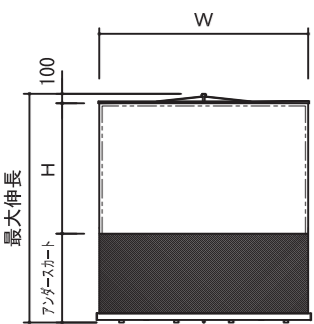

モバイルスクリーン (伸縮ポール式)

VMR

軽量コンパクト仕様の安定性を増したモバイルスクリーン。16:10サイズで120インチという、迫力の大画面サイズまでラインナップ。

- 持ち運びに特化した軽量コンパクト仕様
- 伸縮ポールで設置高さが自由自在
- 簡単構造でスピーディーな設置を実現
- 高輝度の特徴を持ったスクリーン生地を採用

持ち運びに便利な軽量コンパクトサイズです。

※80インチの補助脚は2脚になります。

16:10サイズで120インチを実現

16:10サイズ

イメージサイズ インチ	PSフィルム		最大伸長 (mm)	収納時外形サイズ A×B×C(mm)	質量 (kg)
	W×H (mm)	型番 税抜価格(円)			
80	1720×1080	VMR-WX80 オープン	2150	130×96×1840	5.7
100	2150×1350	VMR-WX100 74,800	2420	130×96×2270	7.1
120	2580×1615	VMR-WX120 98,000	2640	130×96×2700	8.3

在庫限り

4:3サイズ

イメージサイズ インチ	PSフィルム		最大伸長 (mm)	収納時外形サイズ A×B×C(mm)	質量 (kg)
	W×H (mm)	型番 税抜価格(円)			
80	1620×1220	VMR-80 オープン	2150	130×96×1740	5.6
100	2030×1560	VMR-100 75,000	2640	130×96×2150	7.0

モバイルスクリーン (伸縮ポール式)

16:10サイズ (オールホワイト)

スクリーンサイズ インチ	フィルムスクリーン		最大伸長 (mm)	収納時寸法 A×B×C(mm)	質量 (kg)
	W×H (mm)	型番 税抜価格(円)			
60	1290×810	KPR-60V 51,000	1900	145×160×1534	6.0
80	1720×1080	KPR-80V 68,000	2050	145×160×1894	7.0
100	2154×1346	KPR-100V 89,000	2480	145×160×2365	8.5