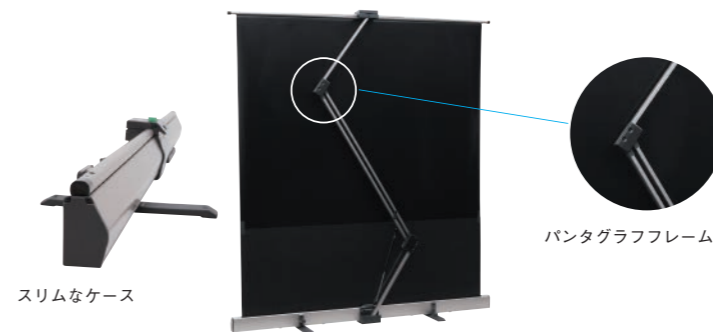

KTS-WX80

超短焦点プロジェクター対応のモバイルスクリーンです。

背面伸縮ポール式

16:10サイズ

イメージサイズ インチ	ホワイト (専用生地)		外形サイズ A×B×C(mm)	質量 (kg)
	W×H (mm)	型番 税抜価格(円)		
80	1720×1080	KTS-WX80 オープン	130×96×1840	6.7

モバイルスクリーン (パンタグラフ式)

KPR

使い勝手、軽量化、画質、すべてのスペックでより進化したモバイルスクリーンです。フリーストップ機構なので自由な高さでスクリーンのセッティングが可能です。

※KPR-100Vにはハンドルが付属します。

4:3サイズ (オールホワイト)

スクリーンサイズ インチ	フィルムスクリーン		最大伸長 (mm)	収納時寸法 A×B×C(mm)	質量 (kg)
	W×H (mm)	型番 税抜価格(円)			
60	1220×910	KPR-60 46,000	2040	145×160×1464	6.0

モバイルスクリーン (大型パンタグラフ式)

SPL

パンタグラフ式モバイルスクリーンで120インチの大型スクリーンを実現しました。

- 自立式で120インチ(16:9)の大画面
- ケース一体型で持ち運びが可能
- 独自のパンタグラフフレームにより設置が容易
- 明るい場所でも鮮やかな再現力
- アンダースカートの赤外線を通し、背後にあるAV機器のリモコン操作が可能。

持ち運びに便利な軽量コンパクトサイズです。

ハンドル付で簡単設置

16:9サイズ

イメージサイズ インチ	フィルムスクリーン		最大伸長 (mm)	収納時外形サイズ A×B×C(mm)	質量 (kg)
	W×H (mm)	型番 税抜価格(円)			
120	2655×1495	SPL-120HD オープン	2490	120×120×2885	11.3