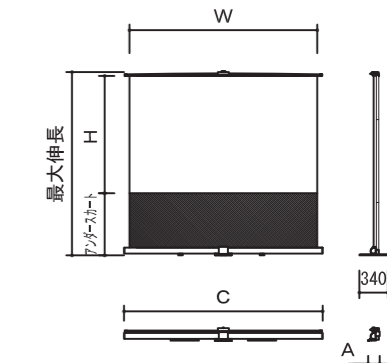

モバイルスクリーン (伸縮ポール式)

VMR

軽量コンパクト仕様の安定性を増したモバイルスクリーン。16:10サイズで120インチという、迫力の大画面サイズまでラインナップ。

- ●持ち運びに特化した軽量コンパクト仕様
- ●伸縮ポールで設置高さが自由自在
- ●簡単構造でスピーディーな設置を実現
- ●高輝度の特徴を持ったスクリーン生地を採用

持ち運びに便利な軽量コンパクトサイズです。

※80インチの補助脚は2脚になります。

16:10サイズで120インチを実現

16:10サイズ

イメージサイズ インチ	PSフィルム		最大伸長 (mm)	収納時外形サイズ A×B×C(mm)	質量 (kg)
	W×H (mm)	型番 税抜価格(円)			
80	1720×1080	VMR-WX80 オープン	2150	130×96×1840	5.7
100	2150×1350	VMR-WX100 74,800	2420	130×96×2270	7.1
120	2580×1615	VMR-WX120 98,000	2640	130×96×2700	8.3

在庫限り

4:3サイズ

イメージサイズ インチ	PSフィルム		最大伸長 (mm)	収納時外形サイズ A×B×C(mm)	質量 (kg)
	W×H (mm)	型番 税抜価格(円)			
80	1620×1220	VMR-80 オープン	2150	130×96×1740	5.6
100	2030×1560	VMR-100 75,000	2640	130×96×2150	7.0

モバイルスクリーン (伸縮ポール式)

KTS-WX80

超短焦点プロジェクター対応のモバイルスクリーンです。

16:10サイズ

イメージサイズ インチ	ホワイト (専用生地)		外形サイズ A×B×C(mm)	質量 (kg)
	W×H (mm)	型番 税抜価格(円)		
80	1720×1080	KTS-WX80 オープン	130×96×1840	6.7

モバイルスクリーン (パンタグラフ式)

KPR

使い勝手、軽量化、画質、すべてのスペックでより進化したモバイルスクリーンです。フリーストップ機構なので自由な高さでスクリーンのセッティングが可能です。

16:10サイズ (オールホワイト)

スクリーンサイズ インチ	フィルムスクリーン		最大伸長 (mm)	収納時寸法 A×B×C(mm)	質量 (kg)
	W×H (mm)	型番 税抜価格(円)			
60	1290×810	KPR-60V 51,000	1900	145×160×1534	6.0
80	1720×1080	KPR-80V 68,000	2050	145×160×1894	7.0
100	2154×1346	KPR-100V 89,000	2480	145×160×2365	8.5

※KPR-100Vにはハンドルが付属します。

4:3サイズ (オールホワイト)

スクリーンサイズ インチ	フィルムスクリーン		最大伸長 (mm)	収納時寸法 A×B×C(mm)	質量 (kg)
	W×H (mm)	型番 税抜価格(円)			
60	1220×910	KPR-60 46,000	2040	145×160×1464	6.0

モバイルスクリーン (大型パンタグラフ式)

SPL

パンタグラフ式モバイルスクリーンで120インチの大型スクリーンを実現しました。

- ●自立式で120インチ(16:9)の大画面
- ●ケース一体型で持ち運びが可能
- ●独自のパンタグラフフレームにより設置が容易
- ●明るい場所でも鮮やかな再現力
- ●アンダースカートの赤外線を通し、背後にあるAV機器のリモコン操作が可能。

持ち運びに便利な軽量コンパクトサイズです。

16:9サイズ

イメージサイズ インチ	フィルムスクリーン		最大伸長 (mm)	収納時外形サイズ A×B×C(mm)	質量 (kg)
	W×H (mm)	型番 税抜価格(円)			
120	2655×1495	SPL-120HD オープン	2490	120×120×2885	11.3