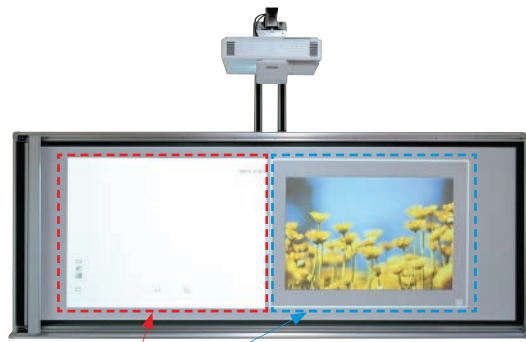

## スライドレール式マグネットスクリーン

### KGSR

超ワイド (16:6) のアスペクトに対応できる、スライドレール式マグネットスクリーンです。

複数のデバイスの映像を表示し、比較や共有したい場合に有効です。  
※16:6サイズの場合

インタラクティブプロジェクター向け電子ペン専用  
※電子ペンは付属しておりません。

PETホワイトマグネット生地(裏面マグネットスクリーン)を使用しています。

詳細はQRからGO!

### KGM-72V

ローラーの付いた本体ケースをスライドさせてスクリーン生地を押さえながら貼れるローラースライド方式を採用。シワが出にくく、まっすぐ、きれいに貼れる新型のマグネットスクリーンです。

- ギラつきを抑えた高精細・広視野角のマグネットスクリーン。
- ホワイトボード用マーカーで書き込み、消去が可能。
- ローラースライド方式により、きれいに貼れます。
- プロジェクタースライド式電子黒板システムとの組合せに最適

プロジェクタースライド式電子黒板システムとの組合せ事例

①壁に本体ケースを磁着、②引出バーの固定、③スクリーンを引出す、④壁に本体ケースを固定