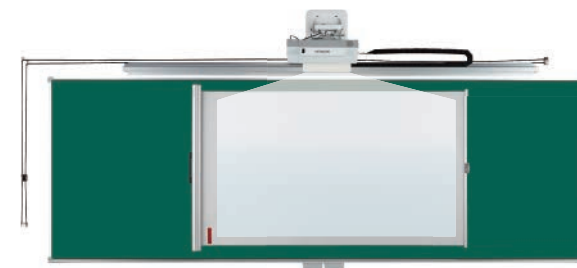

### KGSR

超ワイド (16:6) のアスペクトに対応できる、スライドレール式マグネットスクリーンです。

複数のデバイスの映像を表示し、比較や共有したい場合に有効です。  
※16:6サイズの場合

インタラクティブプロジェクター向け電子ペン専用  
※電子ペンは付属しておりません。

PETホワイトマグネット生地(裏面マグネットスクリーン)を使用しています。

詳細はQRからGO!

#### 16:6サイズ

イメージサイズ W×H (mm)	型番	税抜価格 (円)	外形寸法 W×H×D(mm)	質量 (kg)
2750×1010	KGSR-UW113	オープン	3283×1150×82	8.2 (本体) 1.4×2 (レール)

## マグネットスクリーン (ケース一体型ローラースライドタイプ)

### KGM-72V

ローラーの付いた本体ケースをスライドさせてスクリーン生地を押さえながら貼れるローラースライド方式を採用。シワが出にくく、まっすぐ、きれいに貼れる新型のマグネットスクリーンです。

- ギラつきを抑えた高精細・広視野角のマグネットスクリーン。
- ホワイトボード用マーカーで書き込み、消去が可能。
- ローラースライド方式により、きれいに貼れます。
- プロジェクタースライド式電子黒板システムとの組合せに最適