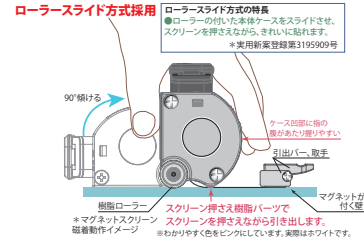

プロジェクタースライド式電子黒板システムとの組合せ事例

①壁に本体ケースを磁着、②引出バーの固定、③スクリーンを引出す、④壁に本体ケースを固定