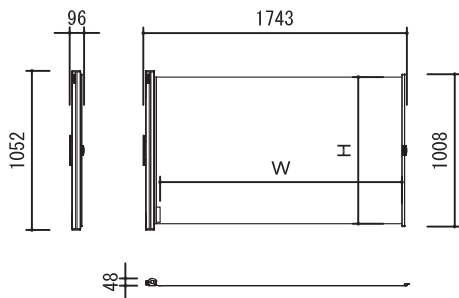

#### 16:10サイズ

イメージサイズ W×H (mm)	型番	税抜価格 (円)	外形寸法 W×H×D(mm)	質量 (kg)
1615×1010	KGSR-WX75	オープン	2003×1150×82	7.0 (本体) 0.8×2 (レール)

#### 16:6サイズ

イメージサイズ W×H (mm)	型番	税抜価格 (円)	外形寸法 W×H×D(mm)	質量 (kg)
2750×1010	KGSR-UW113	オープン	3283×1150×82	8.2 (本体) 1.4×2 (レール)

#### 16:10サイズ

スクリーンサイズ W×H (mm)	マグネットスクリーン		投影サイズ			質量 (kg)
	型番	税抜価格 (円)	(16:10)	(16:9)	(4:3)	
1600×970	KGM-72V	オープン	72	72	63	2.7

#### KCM (曲面黒板・平面黒板対応)

スクリーンサイズ W×H (mm)	マグネットスクリーン		投影可能サイズ			質量 (kg)
	型番	税抜価格 (円)	(16:10)	(16:9)	(4:3)	
1800×970	KCM-WX72	83,000	72	77	63	7.0
2000×1050	KCM-WX80	100,000	80	84	68	7.2

※ KCM-WX80 は曲面によって取付にくい場合がございます。