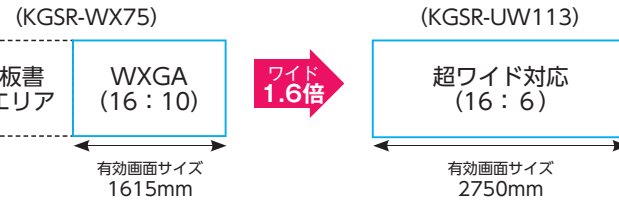

## スライドレール式マグネットスクリーン

### KGSR

超ワイド (16:6) のアスペクトに対応できる、スライドレール式マグネットスクリーンです。

複数のデバイスの映像を表示し、比較や共有したい場合に有効です。  
※16:6サイズの場合

インタラクティブプロジェクター向け電子ペン専用  
※電子ペンは付属しておりません。

PETホワイトマグネット生地(裏面マグネットスクリーン)を使用しています。

詳細はQRからGO!

#### 16:10サイズ

イメージサイズ W×H (mm)	型番	税抜価格 (円)	外形寸法 W×H×D(mm)	質量 (kg)
1615×1010	KGSR-WX75	オープン	2003×1150×82	7.0 (本体) 0.8×2 (レール)

#### 16:6サイズ

イメージサイズ W×H (mm)	型番	税抜価格 (円)	外形寸法 W×H×D(mm)	質量 (kg)
2750×1010	KGSR-UW113	オープン	3283×1150×82	8.2 (本体) 1.4×2 (レール)