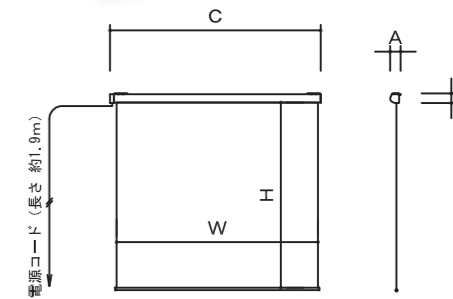

16:10サイズ

イメージサイズ インチ	W×H (mm)	Se ホワイト		外形サイズ A×B×C(mm)	質量 (kg)
		型番	税抜価格(円)		
80	1723×1077	SK-WX80W	130,000	120×125×1988	12.3
100	2154×1346	SK-WX100W	138,000	120×125×2419	14.9
120	2584×1615	SK-WX120W	185,000	120×125×2849	17.7

赤外線
ワイヤレス
リモコン
標準装備

壁付スイッチ+中継BOX

型番	税抜価格(円)
SSW-2	オープン

※オプション

アスペクトフリーサイズ(赤外線ワイヤレスリモコン付属)

スクリーンサイズ インチ	W×H (mm)	Se ホワイト		外形サイズ A×B×C(mm)	質量 (kg)
		型番	税抜価格(円)		
80	1871×1620	SME-AF80W	248,000	111×101×1995	7.6
100	2314×1925	SME-AF100W	258,000	111×101×2437	9.7
120	2755×2230	SME-AF120W	298,000	111×101×2879	11.9

スプリング巻上スクリーン (ケース入り)

SMM-AF

RoHS

W
Se
ホワイト

在庫限り

アスペクトフリーサイズに特化した
スプリング巻上スクリーンです。

アスペクトフリーサイズ

スクリーンサイズ インチ	W×H (mm)	Se ホワイト		外形サイズ A×B×C(mm)	質量 (kg)
		型番	税抜価格(円)		
80	1871×1620	SMM-AF80W	102,000	111×101×1997	8.5
100	2314×1925	SMM-AF100W	125,000	111×101×2399	10
120	2755×2230	SMM-AF120W	168,000	111×101×2840	12

スプリング巻上スクリーン (ケース入り)

KMR

RoHS

W
ホワイト

取付やすいブラケットで設置工事に手間いらずのスプ
リング巻上スクリーンです。巻上時のスピードを一定に
保ち収納時の衝撃を解消。操作性とデザイン性を追求
しました。

16:10サイズ (オールホワイト)

スクリーンサイズ インチ	W×H (mm)	ホワイト		外形サイズ A×B×C(mm)	質量 (kg)
		型番	税抜価格(円)		
80	1823×1637	KMR-WX80AW	69,000	111×101×1909	7.4
100	2254×1906	KMR-WX100AW	89,000	111×101×2339	9.0
120	2685×2175	KMR-WX120AW	96,000	111×101×2770	11.0