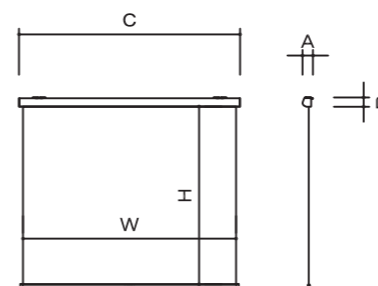

16:10サイズ

イメージサイズ インチ	W×H (mm)	Se ホワイト		外形サイズ A×B×C(mm)	質量 (kg)
		型番	税抜価格(円)		
80	1723×1077	SK-WX80W	130,000	120×125×1988	12.3
100	2154×1346	SK-WX100W	138,000	120×125×2419	14.9
120	2584×1615	SK-WX120W	185,000	120×125×2849	17.7

スプリング巻上スクリーン (ケース入り)

SMM-AF

RoHS

W
Se
ホワイト

在庫限り

アスペクトフリーサイズに特化した
スプリング巻上スクリーンです。

アスペクトフリーサイズ

スクリーンサイズ インチ	W×H (mm)	Se ホワイト		外形サイズ A×B×C(mm)	質量 (kg)
		型番	税抜価格(円)		
80	1871×1620	SMM-AF80W	102,000	111×101×1997	8.5
100	2314×1925	SMM-AF100W	125,000	111×101×2399	10
120	2755×2230	SMM-AF120W	168,000	111×101×2840	12

スプリング巻上スクリーン (ケース入り)

KMR

RoHS

W
ホワイト

取付やすいブラケットで設置工事に手間いらずのスプ
リング巻上スクリーンです。巻上時のスピードを一定に
保ち収納時の衝撃を解消。操作性とデザイン性を追求
しました。

16:10サイズ (オールホワイト)

スクリーンサイズ インチ	W×H (mm)	ホワイト		外形サイズ A×B×C(mm)	質量 (kg)
		型番	税抜価格(円)		
80	1823×1637	KMR-WX80AW	69,000	111×101×1909	7.4
100	2254×1906	KMR-WX100AW	89,000	111×101×2339	9.0
120	2685×2175	KMR-WX120AW	96,000	111×101×2770	11.0

16:9サイズ (オールホワイト)

スクリーンサイズ インチ	W×H (mm)	ホワイト		外形サイズ A×B×C(mm)	質量 (kg)
		型番	税抜価格(円)		
80	1871×1556	KMR-HD80AW	69,000	111×101×1957	7.4
100	2314×1805	KMR-HD100AW	89,000	111×101×2399	9.0
120	2755×2055	KMR-HD120AW	96,000	111×101×2840	11.0