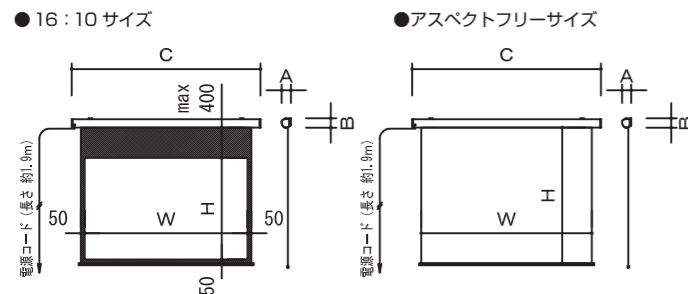

電動巻上スクリーン

SK

RoHS

VOC

W
Se
ホワイト

赤外線
リモコン
標準装備

コストパフォーマンスに特化した電動巻上スクリーンです。

- ●5~12Vトリガー入力によるプロジェクター電源ON/OFF連動したスクリーン昇降操作も可能です。
- ●操作回路DC5V

赤外線
ワイヤレス
リモコン
標準装備

アスペクトフリー

赤外線受光部 (内蔵)
外付赤外線受光部も標準
装備

赤外線ワイヤレスリモコン
送信機 (標準装備)

※オプション壁付スイッチ

型番	税抜価格(円)
SSW-1	9,000