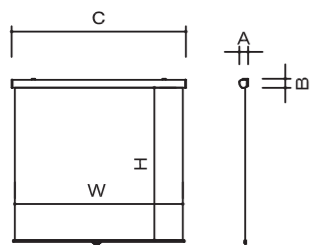

アスペクトフリーサイズ

スクリーンサイズ インチ	W×H (mm)	Se ホワイト		外形サイズ A×B×C(mm)	質量 (kg)
		型番	税抜価格(円)		
80	1871×1900	SKS II-AF80W	56,000	120×125×1957	13.3
100	2314×2100	SKS II-AF100W	70,000	120×125×2400	14.6
120	2756×2100	SKS II-AF120W	84,000	120×125×2842	17.2