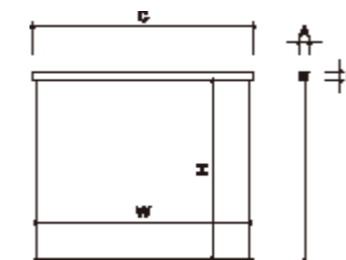

16:10サイズ

イメージサイズ インチ	W×H (mm)	Se ホワイト		外形サイズ A×B×C(mm)	質量 (kg)
		型番	税抜価格(円)		
80	1723×1077	SK-WX80W	130,000	120×125×1988	12.3
100	2154×1346	SK-WX100W	138,000	120×125×2419	14.9
120	2584×1615	SK-WX120W	185,000	120×125×2849	17.7

スプリング巻上スクリーン (ケース入り)

SMM-AF

RoHS

W
Se
ホワイト

在庫限り

アスペクトフリーサイズに特化した
スプリング巻上スクリーンです。

アスペクトフリーサイズ

スクリーンサイズ インチ	W×H (mm)	Se ホワイト		外形サイズ A×B×C(mm)	質量 (kg)
		型番	税抜価格(円)		
80	1871×1620	SMM-AF80W	102,000	111×101×1997	8.5
100	2314×1925	SMM-AF100W	125,000	111×101×2399	10
120	2755×2230	SMM-AF120W	168,000	111×101×2840	12

スプリング巻上スクリーン (ケース入り)

KMR

RoHS

W
ホワイト

取付やすいブラケットで設置工事に手間いらずのスプ
リング巻上スクリーンです。巻上時のスピードを一定に
保ち収納時の衝撃を解消。操作性とデザイン性を追求
しました。

16:10サイズ (オールホワイト)

スクリーンサイズ インチ	W×H (mm)	ホワイト		外形サイズ A×B×C(mm)	質量 (kg)
		型番	税抜価格(円)		
80	1823×1637	KMR-WX80AW	69,000	111×101×1909	7.4
100	2254×1906	KMR-WX100AW	89,000	111×101×2339	9.0
120	2685×2175	KMR-WX120AW	96,000	111×101×2770	11.0

16:9サイズ (オールホワイト)

スクリーンサイズ インチ	W×H (mm)	ホワイト		外形サイズ A×B×C(mm)	質量 (kg)
		型番	税抜価格(円)		
80	1871×1556	KMR-HD80AW	69,000	111×101×1957	7.4
100	2314×1805	KMR-HD100AW	89,000	111×101×2399	9.0
120	2755×2055	KMR-HD120AW	96,000	111×101×2840	11.0