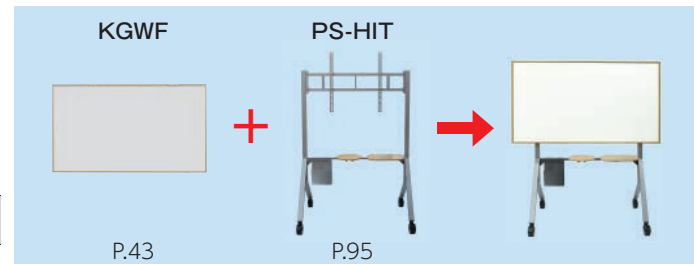

スタンドとの組合せも可