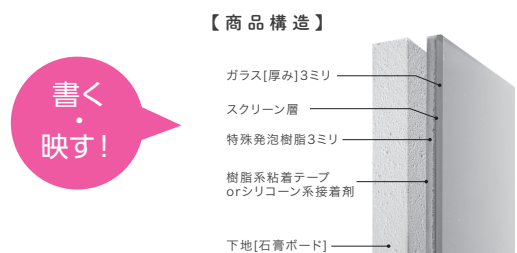

### ガラス製ホワイトボードスクリーン

## Glascene® White

グラシーン® ホワイト

在庫限り **AGC**  
Your Dreams, Our Challenge

教室や会議室の壁面をフリースペースに。なめらかな書き心地と鮮やかな映像投映を両立させたガラス製ホワイトボードスクリーンです。美しいガラス面が、お部屋の美観を上品に演出します。

書く・映す!

製品仕様		別途見積
総厚	6mm (ガラス 3mm + 特殊発泡樹脂 3mm)	
重量	約7.5kg/㎡ (弊社実測値)	
規格寸法 (1枚あたり)	2400mm×1200mm・2000mm×1200mm 1500mm×1000mm・1500mm×600mm	
現場切断	可能	
税抜価格(円)		

※サイズオーダーについては下記の範囲で対応いたします。  
長辺300mm~2350mm、短辺300mm~1150mm  
※マグネットは使用できません。

- 壁全体がホワイトボードになり、書き消しが容易にできます。また、ガラス製なので耐久性に優れます。
- 表面はマット調で光を柔らかく拡散します。普段はインテリアとして落ち着いた空間を演出します。
- プロジェクター光源の反射を抑え、映像を映し出します。
- 薄板ガラスの採用で取り付けが簡単。専用の両面テープでの乾式施工が可能です。