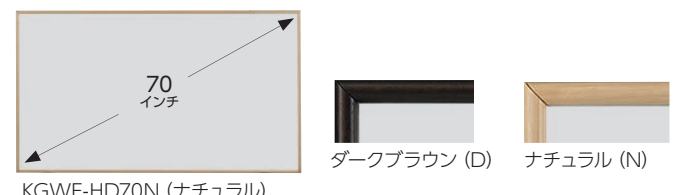

### ガラス製ホワイトボードスクリーン

## Glascene® White

グラシーン® ホワイト

在庫限り **AGC**  
Your Dreams, Our Challenge

教室や会議室の壁面をフリースペースに。なめらかな書き心地と鮮やかな映像投映を両立させたガラス製ホワイトボードスクリーンです。美しいガラス面が、お部屋の美観を上品に演出します。

書く・映す!

製品仕様		別途見積
総厚	6mm (ガラス 3mm + 特殊発泡樹脂 3mm)	
重量	約7.5kg/㎡ (弊社実測値)	
規格寸法 (1枚あたり)	2400mm×1200mm・2000mm×1200mm 1500mm×1000mm・1500mm×600mm	
現場切断	可能	
税抜価格(円)		

※サイズオーダーについては下記の範囲で対応いたします。  
長辺300mm~2350mm、短辺300mm~1150mm  
※マグネットは使用できません。

- 壁全体がホワイトボードになり、書き消しが容易にできます。また、ガラス製なので耐久性に優れます。
- 表面はマット調で光を柔らかく拡散します。普段はインテリアとして落ち着いた空間を演出します。
- プロジェクター光源の反射を抑え、映像を映し出します。
- 薄板ガラスの採用で取り付けが簡単。専用の両面テープでの乾式施工が可能です。

### KGWF

Glascene® White をもっと身近に使用していただくために取扱いが簡単な2種類の木製フレームタイプのパネルスクリーンとしてラインナップ。壁面のフックやピクチャーレールに掛けるだけで設置できます。

16:9サイズ				
イメージサイズ	Glascene® White		外形サイズ	質量
インチ W×H (mm)	型番	税抜価格(円)	W×H (mm)	(kg)
70 1549×872	KGWF-HD70D/N	オープン	1589×912	16.1