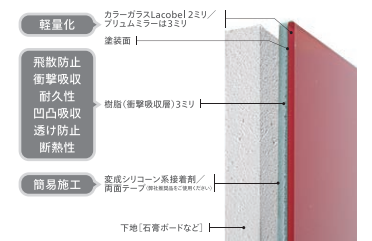

### KGWF

Glascene® White をもっと身近に使用していただくために取扱いが簡単な2種類の木製フレームタイプのパネルスクリーンとしてラインナップ。壁面のフックやピクチャーレールに掛けるだけで設置できます。

16:9サイズ				
イメージサイズ	Glascene® White		外形サイズ	質量
インチ W×H (mm)	型番	税抜価格(円)	W×H (mm)	(kg)
70 1549×872	KGWF-HD70D/N	オープン	1589×912	16.1

スタンドとの組合せも可

## Glascene® White × Lacobel Plume

グラシーン® ホワイト ラコベル® プリュム®

Lacobel Plume とは  
ラコベル® プリュム® は、カラーガラスの裏面に樹脂を貼り合わせた複合製品。AGC ヨーロッパで人気の色をメイドインジャパンの品質で製品化した、設計者の創造性とユーザーの信頼性を両立する充実の製品ラインナップです。

グラシーン® ホワイトとラコベル® プリュム® を組み合わせることで、より高いデザイン性をもったコミュニケーションツールとしてご利用いただけます。

製品仕様		別途見積
呼び厚さ	5mm (ガラス 2mm + 樹脂 (衝撃吸収層) 3mm)	
規格寸法	2410×900mm・1800×900mm・600×900mm ※	
現場切断	可能	
税抜価格(円)		

※最大寸法: 2410×1000 (mm)

テーブル上で映像が楽しめます

グラシーン® ホワイトを利用した例