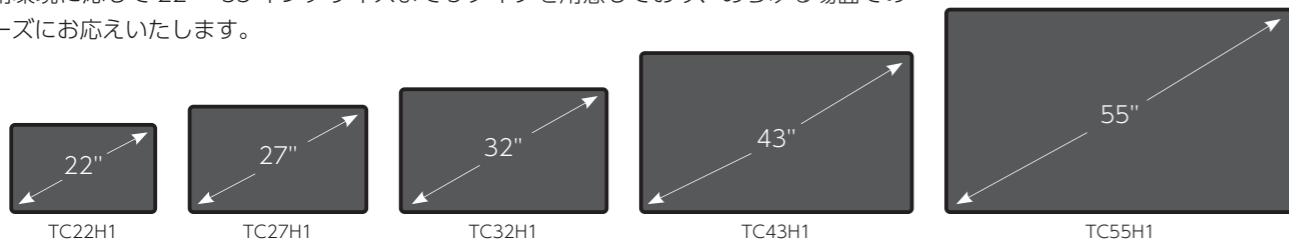

マルチタッチで滑らか

誤動作が少なく、タッチ精度の高い静電容量方式を採用しています。10点マルチタッチにも対応して滑らか・正確な操作ができます。

10点
マルチタッチ

TCH1シリーズの
詳細をサイトで
CHECK!

選べるインチサイズ

使用環境に応じて22～55インチサイズまで5タイプを用意しており、あらゆる場面でのニーズにお応えいたします。

両面ディスプレイ

DH1 シリーズ