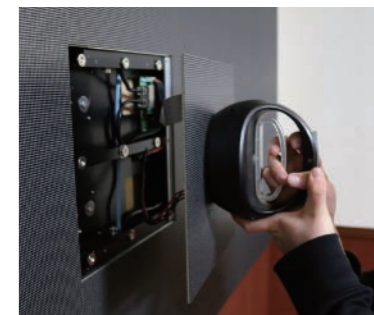

映像コンテンツや輝度は、アプリで簡単にコントロールすることが出来ます。

インターフェース

番号	インターフェース	説明
1	USB type A コネクタ	USBメモリのプログラムを再生したりディスプレイ内部メモリにアップデートします
2	LANコネクタ	ルーターに接続し、同一ネットワーク上のPCからディスプレイを制御します
3	AUDIO ミニジャックコネクタ	ディスプレイで再生するコンテンツの音声を出力します ※HDMIから入力された映像の音声は出力しません
4	HDMI OUT コネクタ	ディスプレイに表示している映像をドットバイドットで出力します
5	HDMI IN コネクタ	外部映像ソース機器から映像を入力します
6	USB type B コネクタ	PCと接続してディスプレイを制御します
7	入力切替ボタン	ディスプレイ内部のプレーヤーによる映像とHDMIに入力された映像のディスプレイ表示を切り替えます
8	ステータス/電源ランプ	ディスプレイの電源がONの場合、赤色LEDが点灯します。ディスプレイ内部のプレーヤーが動作している場合、緑色LEDが点滅します。
9	輝度+/-ボタン	ディスプレイの明るさを上下させます
10	電源スイッチ	ディスプレイの電源をON/OFFします

※仕様は予告なく変更される場合があります

BIM Plus

アピールが重要な展示会場でも、大画面で印象的な演出ができます。

ブラック LED チップを使用したパネルで、精細画像をコントラスト比の高い状態で再現。均一性の高いチップを選別して製造しているため、ムラのない映像を映し出します。

薄く軽いキャビネットなので施工性も高く、フロントメンテナンスのためバックスペースが不要。特別な奥行が必要ありません (奥行 42mm)。キャビネットは 45 度タイプと 90 度タイプがあり、45 度タイプを使用した場合は 1 つの映像を柱 4 面に継ぎ目なく投影できます。会議室・講義室・ショッピングセンター・駅・宴会場・展示会場など様々な場所への取付が可能です。