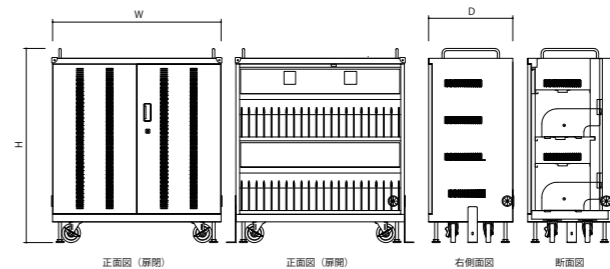

電源コンセント

移動に便利な天板引き板
※オプション

ABS樹脂製仕切り板
(タブレットの傷を防止)

衝撃吸収用クロロレンゴムスポンジ
(タブレットの故障を防止)

デジタルプログラムタイマーによる輪番充電機能

教室の電気容量を考慮して6系統の交互充電機能を標準装備。
デジタルプログラムタイマーで時間差でタイマー設定が可能です。

プログラムタイマー	輪番	時間
1	輪番①	18:00~20:00
2	輪番②	20:00~22:00
3	輪番③	22:00~ 0:00
4	輪番④	0:00~ 2:00
5	輪番⑤	2:00~ 4:00
6	輪番⑥	4:00~ 6:00