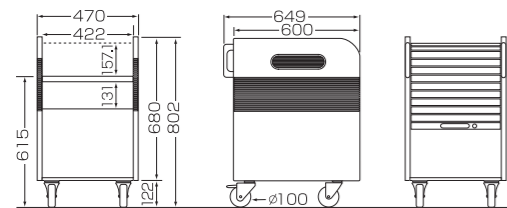

プロジェクターカート (クローズドタイプ鍵付)

PJ-CW

シャッター扉コンパクトタイプ

F☆☆☆☆

PJ-CW

PJ-CW シャッター閉

型番	税抜価格(円)	質量(kg)
PJ-CW	73,000	30

4段階の高さ調整

超短焦点プロジェクターを収納したまま使用できます。(プロジェクターのサイズによっては対応しないものもあります)

PJ-I

2段階扉タイプ

鍵付扉で管理・保管も安心!!

教室にぴったり!!

ICT 活用の力強いサポーターです。

型番	税抜価格(円)	質量(kg)
PJ-I	86,000	23

2段階扉

開けるとパソコン台として活用できる2段階扉。PCをカートの近くに置いておきたいご要望と、映像をささげることなく操作できる快適さを両立させました。

4口コンセント

5mの電源コードがついたマグネットタイプの4口コンセント付。機器を結線したまま収納できます。

取り外し可能背板
背面の配線入れ替え、メンテナンスが容易です。

鍵付

φ100大型キャスター
大型車輪(φ100mm)の採用で、ドアの敷居でも簡単に乗り越えることができます。

カスタマイズ
対応可能

※詳細はお問合せ下さい。

型番	税抜価格(円)	外形サイズ W×H×D (mm)	PC/タブレット 収納有効寸法 W×H×D (mm)
TNS-30	オープン	660×1030×450	32×220×340
TNS-40T			25×220×340
TNS-40	オープン	900×1030×450	32×220×340
TNS-42			30×220×340

移動が簡単な大型キャスター
前面の2台はストッパー付き