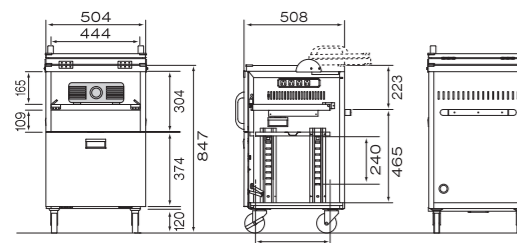

プロジェクターカート (クローズドタイプ鍵付)

PJ-CW

シャッター扉コンパクトタイプ

F☆☆☆☆

PJ-CW

PJ-CW シャッター閉

型番	税抜価格(円)	質量(kg)
PJ-CW	73,000	30

4段階の高さ調整

超短焦点プロジェクターを収納したまま使用できます。(プロジェクターのサイズによっては対応しないものもあります)

PJ-I

2段階扉タイプ

鍵付扉で管理・保管も安心!!

教室にぴったり!!

ICT 活用の力強いサポーターです。

型番	税抜価格(円)	質量(kg)
PJ-I	86,000	23

2段階扉

開けるとパソコン台として活用できる2段階扉。PCをカートの近くに置いておきたいご要望と、映像をささげることなく操作できる快適さを両立させました。

4口コンセント

5mの電源コードがついたマグネットタイプの4口コンセント付。機器を結線したまま収納できます。

取り外し可能背板
背面の配線入れ替え、メンテナンスが容易です。

鍵付

φ100大型キャスター
大型車輪(φ100mm)の採用で、ドアの敷居でも簡単に乗り越えることができます。

カスタマイズ
対応可能

※詳細はお問合せ下さい。

型番	税抜価格(円)	外形サイズ W×H×D (mm)	PC/タブレット 収納有効寸法 W×H×D (mm)
TNS-30	オープン	660×1030×450	32×220×340
TNS-40T			25×220×340
TNS-40	オープン	900×1030×450	32×220×340
TNS-42			30×220×340

移動が簡単な大型キャスター
前面の2台はストッパー付き