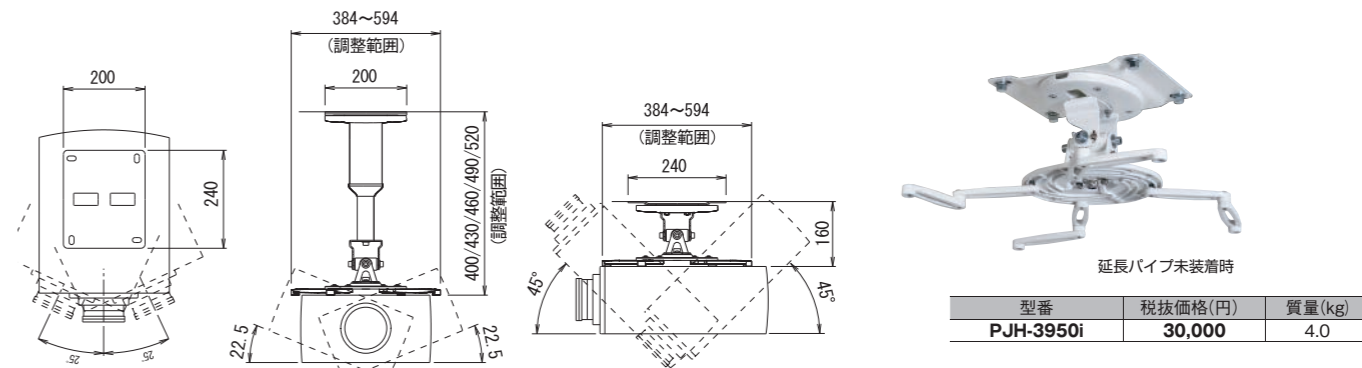

### PJH-S / M / L

RoHS

最大積載量 S/M/L 25kg まで

低天井から高天井まで取付場所を幅広くカバーします。プロジェクターの大きさに合わせてS、M、L、3種類の本体があります。吊下げパイプは6種類からお選びいただけます。

型番	税抜価格(円)	アタッチメント寸法	質量(kg)
PJH-S本体	66,000	260×160	2.6
PJH-M本体	69,000	300×300	4.0
PJH-L本体	71,000	400×400	5.8