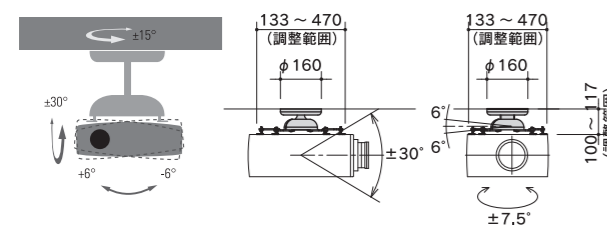

### VMPR1

RoHS

最大積載量 22.7kg まで

s (シルバー) b (ブラック)

延長パイプ未装着時  
製品サイズ 305~457×305~457×102mm

延長パイプ装着時

延長パイプ装着時  
製品サイズ 305~457×305~457×298mm

耐荷重量内であれば、ほぼすべてのプロジェクターを3点または4点留めで吊り下げできるように設計されたプロジェクターマウントです。