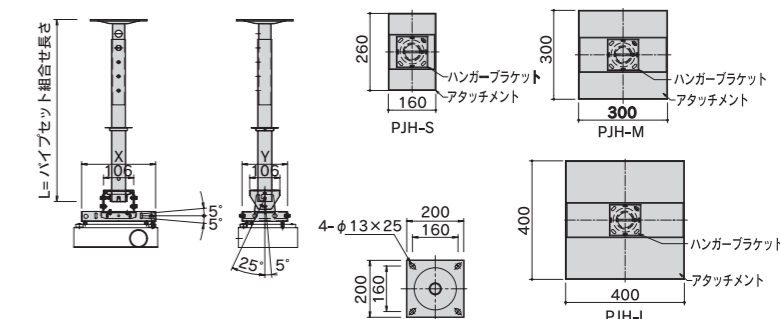

#### PJH-S/M/L 用オプション

天井直付プレート 振れ止め金具 スラブ埋込金具

型番	税抜価格(円)
天井直付プレート	オープン
振れ止め金具	オープン
スラブ埋込金具	オープン

#### パイプセットPS

パイプセット

PSパイプセット寸法の計算方法の詳細内容は弊社HPをご覧ください。

型番	パイプセットサイズ (調整4段階)	税抜価格(円)	質量(kg)
PS-450	L-440/490/540/590	13,000	3.2
PS-650	L-640/690/740/790	13,000	3.7
PS-850	L-840/890/940/990	13,000	4.2
PS-1050	L-1040/1090/1140/1190	13,000	4.8
PS-1250	L-1240/1290/1340/1390	15,000	5.3
PS-1450	L-1440/1490/1540/1590	15,000	5.8