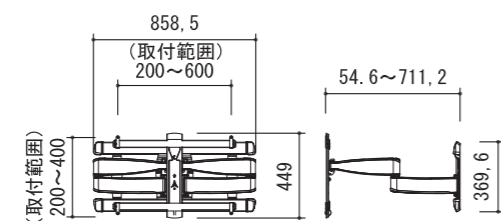

### VXF730-B2

RoHS フリー フリー 中型

新登場  
NEW

対応サイズ	79kg まで (46 ~ 95 型まで)
取付ピッチ	W 200 ~ 600mm H 200 ~ 400mm までのユニバーサル
傾斜角度	-17° ~ +8°
左右首振	±64°

型番	税抜価格(円)	質量(kg)
VXF730-B2	オープン	24.1

### VLF728-B2

RoHS フリー フリー 中型

新登場  
NEW

対応サイズ	56kg まで (42 ~ 90 型まで)
取付ピッチ	W 200 ~ 600mm H 200 ~ 400mm までのユニバーサル
傾斜角度	-15° ~ +5°
左右首振	±60°

型番	税抜価格(円)	質量(kg)
VLF728-B2	オープン	15.3

### CILF226-B1

RoHS フリー フリー 中型

新登場  
NEW

対応サイズ	61kg まで (40 ~ 80 型まで)
取付ピッチ	W 200 ~ 600mm H 200 ~ 400mm までのユニバーサル
傾斜角度	-15° ~ +4°
左右首振	±49°

型番	税抜価格(円)	質量(kg)
VLF728-B2	オープン	11.2

### F215c-B2

RoHS フリー フリー 中型

新登場  
NEW

対応サイズ	27kg まで (32 ~ 47 型まで)
取付ピッチ	VESA (W×H) 75×75 100×100 100×200 200×100 200×200 300×200 300×300 400×200 400×300 400×400

※取付ピッチの単位はmmです。

傾斜角度	±16°
左右首振	±90°

型番	税抜価格(円)	質量(kg)
F215c-B2	オープン	4.2