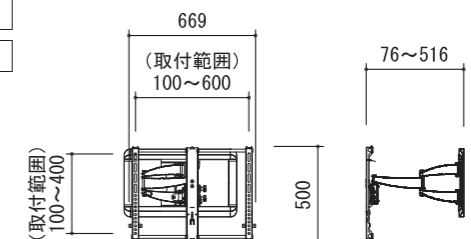

### CILF226-B1

RoHS フリー フリー 中型

新登場  
NEW

対応サイズ	61kg まで (40 ~ 80 型まで)
取付ピッチ	W 200 ~ 600mm H 200 ~ 400mm までのユニバーサル
傾斜角度	-15° ~ +4°
左右首振	±49°

型番	税抜価格(円)	質量(kg)
VLF728-B2	オープン	11.2

### VLF613-B2

RoHS フリー フリー 大型 超薄型

対応サイズ	56.7kg まで (40 ~ 80 型まで)
取付ピッチ	W 200 ~ 600mm H 100 ~ 400mm までのユニバーサル
傾斜角度	-10° ~ 0°
左右首振	±25°

●アーム収納時で47mmの超薄型スーパースリム・フルモーションマウントです。

型番	税抜価格(円)	質量(kg)
VLF613-B2	オープン	15.2

### VMF620-B2

RoHS フリー フリー 中型

対応サイズ	34kg まで (37 ~ 55 型まで)
取付ピッチ	W 100 ~ 600mm H 100 ~ 400mm までのユニバーサル
傾斜角度	-17° ~ 10°
左右首振	±90°

型番	税抜価格(円)	質量(kg)
VMF620-B2	オープン	11.3

### F215c-B2

RoHS フリー フリー 中型

新登場  
NEW

対応サイズ	27kg まで (32 ~ 47 型まで)
取付ピッチ	VESA (W×H) 75×75 100×100 100×200 200×100 200×200 300×200 300×300 400×200 400×300 400×400

※取付ピッチの単位はmmです。

傾斜角度	±16°
左右首振	±90°

型番	税抜価格(円)	質量(kg)
F215c-B2	オープン	4.2