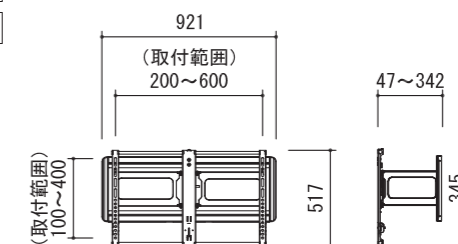

### VLF728-B2

RoHS フリー フリー 中型

新登場  
NEW

対応サイズ	56kg まで (42 ~ 90 型まで)
取付ピッチ	W 200 ~ 600mm H 200 ~ 400mm までのユニバーサル
傾斜角度	-15° ~ +5°
左右首振	±60°

型番	税抜価格(円)	質量(kg)
VLF728-B2	オープン	15.3

### CILF226-B1

RoHS フリー フリー 中型

新登場  
NEW

対応サイズ	61kg まで (40 ~ 80 型まで)
取付ピッチ	W 200 ~ 600mm H 200 ~ 400mm までのユニバーサル
傾斜角度	-15° ~ +4°
左右首振	±49°

型番	税抜価格(円)	質量(kg)
VLF728-B2	オープン	11.2

### VLF613-B2

RoHS フリー フリー 大型 超薄型

対応サイズ	56.7kg まで (40 ~ 80 型まで)
取付ピッチ	W 200 ~ 600mm H 100 ~ 400mm までのユニバーサル
傾斜角度	-10° ~ 0°
左右首振	±25°

●アーム収納時で47mmの超薄型スーパースリム・フルモーションマウントです。

型番	税抜価格(円)	質量(kg)
VLF613-B2	オープン	15.2

### F215c-B2

RoHS フリー フリー 中型

新登場  
NEW

対応サイズ	27kg まで (32 ~ 47 型まで)
取付ピッチ	VESA (W×H) 75×75 100×100 100×200 200×100 200×200 300×200 300×300 400×200 400×300 400×400

※取付ピッチの単位はmmです。

傾斜角度	±16°
左右首振	±90°

型番	税抜価格(円)	質量(kg)
F215c-B2	オープン	4.2