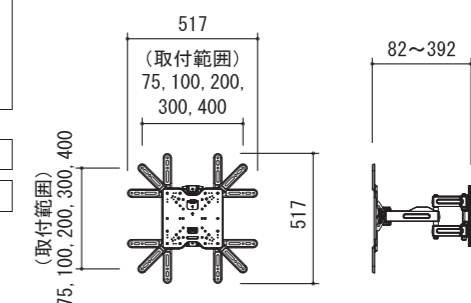

### VXF730-B2

RoHS フリー フリー 中型

新登場  
NEW

対応サイズ	79kg まで (46 ~ 95 型まで)
取付ピッチ	W 200 ~ 600mm H 200 ~ 400mm までのユニバーサル
傾斜角度	-17° ~ +8°
左右首振	±64°

型番	税抜価格(円)	質量(kg)
VXF730-B2	オープン	24.1

### VMF620-B2

RoHS フリー フリー 中型

対応サイズ	34kg まで (37 ~ 55 型まで)
取付ピッチ	W 100 ~ 600mm H 100 ~ 400mm までのユニバーサル
傾斜角度	-17° ~ 10°
左右首振	±90°

型番	税抜価格(円)	質量(kg)
VMF620-B2	オープン	11.3

### F215c-B2

RoHS フリー フリー 中型

新登場  
NEW

対応サイズ	27kg まで (32 ~ 47 型まで)
取付ピッチ	VESA (W×H) 75×75 100×100 100×200 200×100 200×200 300×200 300×300 400×200 400×300 400×400

※取付ピッチの単位はmmです。

傾斜角度	±16°
左右首振	±90°

型番	税抜価格(円)	質量(kg)
F215c-B2	オープン	4.2

### VSF716-B2

RoHS フリー フリー 中型

新登場  
NEW

対応サイズ	15kg まで (19 ~ 40 型まで)
取付ピッチ	VESA (W×H) 75×75 100×100 200×100 200×200
傾斜角度	-16° ~ +8°
左右首振	±90°

※取付ピッチの単位はmmです。

型番	税抜価格(円)	質量(kg)
VSF716-B2	オープン	2.6