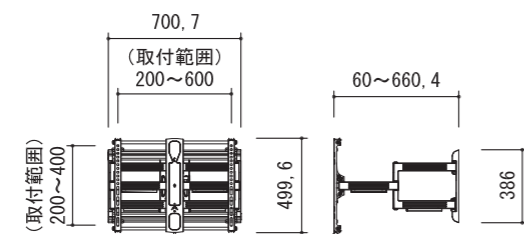

### VLF728-B2

RoHS フリー フリー 中型

新登場  
NEW

対応サイズ	56kg まで (42 ~ 90 型まで)
取付ピッチ	W 200 ~ 600mm H 200 ~ 400mm までのユニバーサル
傾斜角度	-15° ~ +5°
左右首振	±60°

型番	税抜価格(円)	質量(kg)
VLF728-B2	オープン	15.3

### CILF226-B1

RoHS フリー フリー 中型

新登場  
NEW

対応サイズ	61kg まで (40 ~ 80 型まで)
取付ピッチ	W 200 ~ 600mm H 200 ~ 400mm までのユニバーサル
傾斜角度	-15° ~ +4°
左右首振	±49°

型番	税抜価格(円)	質量(kg)
VLF728-B2	オープン	11.2

### VLF613-B2

RoHS フリー フリー 大型 超薄型

対応サイズ	56.7kg まで (40 ~ 80 型まで)
取付ピッチ	W 200 ~ 600mm H 100 ~ 400mm までのユニバーサル
傾斜角度	-10° ~ 0°
左右首振	±25°

●アーム収納時で47mmの超薄型スーパースリム・フルモーションマウントです。

型番	税抜価格(円)	質量(kg)
VLF613-B2	オープン	15.2

### F215c-B2

RoHS フリー フリー 中型

新登場  
NEW

対応サイズ	27kg まで (32 ~ 47 型まで)
取付ピッチ	VESA (W×H) 75×75 100×100 100×200 200×100 200×200 300×200 300×300 400×200 400×300 400×400

※取付ピッチの単位はmmです。

傾斜角度	±16°
左右首振	±90°

型番	税抜価格(円)	質量(kg)
F215c-B2	オープン	4.2