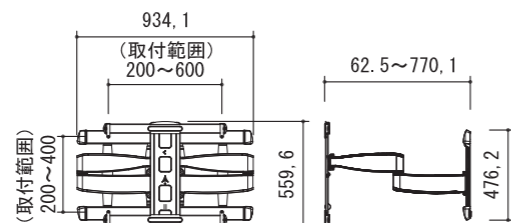

### VXF730-B2

RoHS フリー フリー 中型

新登場  
NEW

対応サイズ	79kg まで (46 ~ 95 型まで)
取付ピッチ	W 200 ~ 600mm H 200 ~ 400mm までのユニバーサル
傾斜角度	-17° ~ +8°
左右首振	±64°

型番	税抜価格(円)	質量(kg)
VXF730-B2	オープン	24.1

### VLF728-B2

RoHS フリー フリー 中型

新登場  
NEW

対応サイズ	56kg まで (42 ~ 90 型まで)
取付ピッチ	W 200 ~ 600mm H 200 ~ 400mm までのユニバーサル
傾斜角度	-15° ~ +5°
左右首振	±60°

型番	税抜価格(円)	質量(kg)
VLF728-B2	オープン	15.3

### CILF226-B1

RoHS フリー フリー 中型

新登場  
NEW

対応サイズ	61kg まで (40 ~ 80 型まで)
取付ピッチ	W 200 ~ 600mm H 200 ~ 400mm までのユニバーサル
傾斜角度	-15° ~ +4°
左右首振	±49°

型番	税抜価格(円)	質量(kg)
VLF728-B2	オープン	11.2

### F215c-B2

RoHS フリー フリー 中型

新登場  
NEW

対応サイズ	27kg まで (32 ~ 47 型まで)
取付ピッチ	VESA (W×H) 75×75 100×100 100×200 200×100 200×200 300×200 300×300 400×200 400×300 400×400

※取付ピッチの単位はmmです。

傾斜角度	±16°
左右首振	±90°

型番	税抜価格(円)	質量(kg)
F215c-B2	オープン	4.2