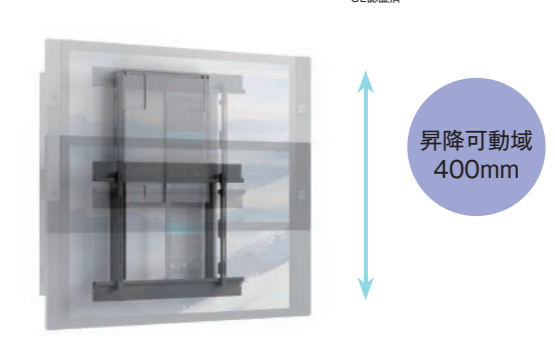

※ディスプレイを含まず

タッチマウント (手動式昇降機構付)

EZ-タッチマウントは、ディスプレイ背面に設置されたマニュアル式調整機能により、ディスプレイの高さを簡単に調節可能。マウントバランス機構(スプリング特許取得済)搭載。

EZ1-ML360  **受注生産**

昇降可動域
650mm

対応サイズ 89~164kg まで (90型まで)

取付ピッチ VESA
W: 400~1200mm
H: 400~600mm

型番	W×H×D(mm)	税抜価格(円)	質量(kg)
EZ1-ML360	922×1059×160	オープン	83

※記載されたディスプレイサイズはメーカー推奨値です。実際の設置時には設置するディスプレイの重量及び VESA 対応可否をご確認の上、取付けてください。

EZ1-ML145 

昇降可動域
400mm

対応サイズ 37~66kg まで (65型まで)

取付ピッチ VESA
W: 200~800mm
H: 100~440mm