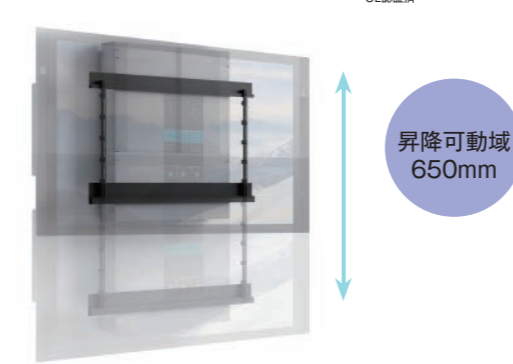

※ディスプレイを含まず

D1/347AMXL  **大型**

4列大型キャビネット

4列

セット内容
大型用ディスプレイマウント×1
ディスプレイスタンドカバーパネル×1
縦置き EIA3U マウントラック×1
仕切り棚板×4

対応サイズ 181kg まで (65~100型まで)

取付ピッチ VESA W: 400~1,200mm
H: 400~600mm

型番	キャビネット寸法 W×H×D (mm)	税抜価格(円)	本体質量 (kg)※
D1/347AMXL	2172×795×305	オープン	107

※ディスプレイを含まず

タッチマウント (手動式昇降機構付)

EZ-タッチマウントは、ディスプレイ背面に設置されたマニュアル式調整機能により、ディスプレイの高さを簡単に調節可能。マウントバランス機構(スプリング特許取得済)搭載。

EZ1-ML360  **受注生産**

昇降可動域
650mm

対応サイズ 89~164kg まで (90型まで)

取付ピッチ VESA
W: 400~1200mm
H: 400~600mm