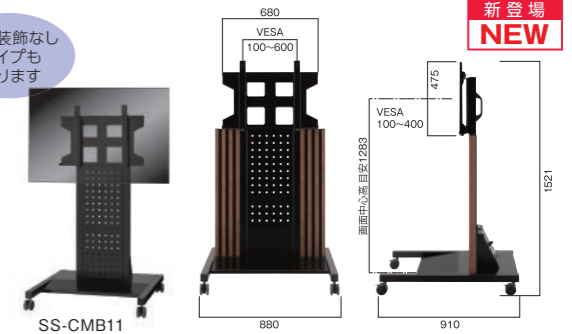

新登場 NEW

グリップハンドル付き
安定した移動をサポート

有機的な質感高い木製装飾と無機質でクールなブラックスチールとが結合すると、ひと味異なるリッチなテイストが生まれます。

STB収納スペースは工具要らずのユリアネジロック式で盗難防止に役立ちます。

品番	SS-CMB11-DB11	SS-CMB11
色	ダークブラウン木製装飾付	木製装飾付なし
本体サイズ W×D×H(mm)	880×910~1521	
推奨ディスプレイ	~75V	
耐荷重	60kg	
組立・完成	組立式	
質量 (kg)	49.3	41.3
税抜価格 (円)	オープン	

※商品にディスプレイ等の機器は含まれておりません。