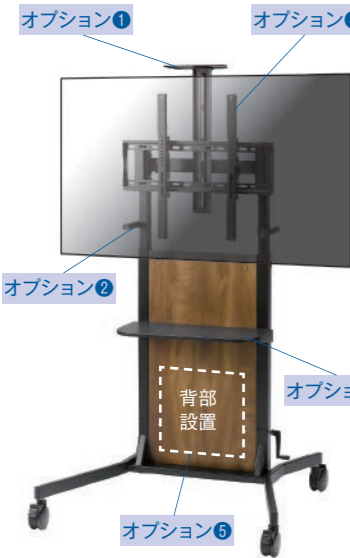

### PS-KBT

※オプションフル装備+55V設置イメージ

ディスプレイの前傾後傾補正ができるチルト機構もついています。

くるくる昇降機能付き

Wロックキャスター4輪共に搭載のブレーキシステムは、車輪だけでなく方向回転軸もロックします。

配線を瞬時に束ねる特殊な結束チューブセット付

背面仕様背面にも各種機能性を持たせております。(STB収納ボックスはオプションです)

グリップハンドル移動時に便利なハンドル付き

なんと！前板はリバーシブル空間イメージに合わせて付け替えられる

品番	PS-KBT11
色	ブラック/ナチュラル・ダークブラウン (リバーシブル)
本体サイズ W×D×H(mm)	1053×977×1469~1789
推奨ディスプレイ	~77V
画面傾斜	±10°
耐荷重	70kg
組立・完成	組立式
キャスター	ダブルロック式
ディスプレイ昇降	ハンドル式 (320mmフリー可動)
質量 (kg)	32
税抜価格 (円)	オープン