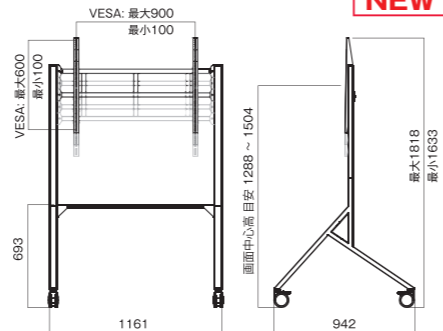

品番	PS-HIT11
色	チタンシルバー/ナチュラル木目
本体サイズ W×D×H(mm)	1161×942×1633~1818
推奨ディスプレイ	~86V
画面傾斜	微調整のみ(約2°)
耐荷重	100kg
組立・完成	組立式
キャスター	ダブルロック式
ディスプレイ昇降	3段階
質量 (kg)	20
税抜価格 (円)	オープン

※商品にディスプレイ等の機器は含まれておりません。