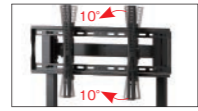

ディスプレイの前傾後傾補正ができるチルト機構もついています。