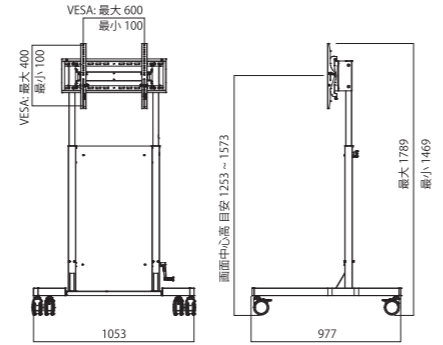

なんと！前板はリバーシブル空間イメージに合わせて付け替えられる

品番	PS-KBT11
色	ブラック/ナチュラル・ダークブラウン (リバーシブル)
本体サイズ W×D×H(mm)	1053×977×1469~1789
推奨ディスプレイ	~77V
画面傾斜	±10°
耐荷重	70kg
組立・完成	組立式
キャスター	ダブルロック式
ディスプレイ昇降	ハンドル式 (320mmフリー可動)
質量 (kg)	32
税抜価格 (円)	オープン