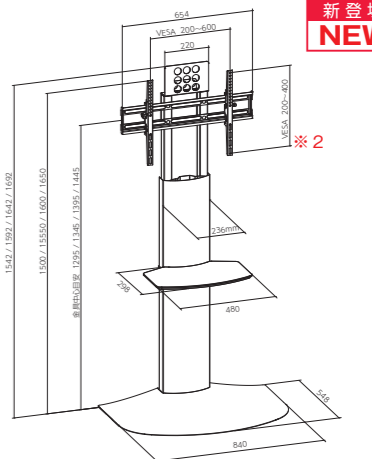

品番	PS-HIT11
色	チタンシルバー/ナチュラル木目
本体サイズ W×D×H(mm)	1161×942×1633~1818
推奨ディスプレイ	~86V
画面傾斜	微調整のみ(約2°)
耐荷重	100kg
組立・完成	組立式
キャスター	ダブルロック式
ディスプレイ昇降	3段階
質量 (kg)	20
税抜価格 (円)	オープン

※商品にディスプレイ等の機器は含まれておりません。

### MTF

ウォールナット木目

※77V設置イメージ

壁寄せ

前後傾斜チルト機能付  
前後傾きが調整できる事で、鑑賞しやすい状態へ調整できます。  
※ディスプレイのサイズや取付け向き、VESA取付位置などによっても傾斜可能な角度が異なります事、ご了承ください。

支柱昇降  
スライド支柱構造により画面高さを調節できます。(50mm間隔で4段階)

STBホルダー付  
柱の先端上部スペースを有効に活用したホルダー機能。STBや電源アダプターなどを収納できます。(W220×D50×H149mm)

棚板付  
8段可動棚

カービング底板  
床面にフィットし、つまり危険性も回避。

新登場 NEW

品番	SS-MTF11
色	ブラック/ウォールナット木目
本体サイズ W×D×H(mm)	840×548×1542~1692
推奨ディスプレイ	~77V
画面傾斜	±5°
耐荷重	45kg <sup>※1</sup>
組立・完成	組立式
キャスター	なし
ディスプレイ昇降	4段階
質量 (kg)	24kg
税抜価格 (円)	オープン